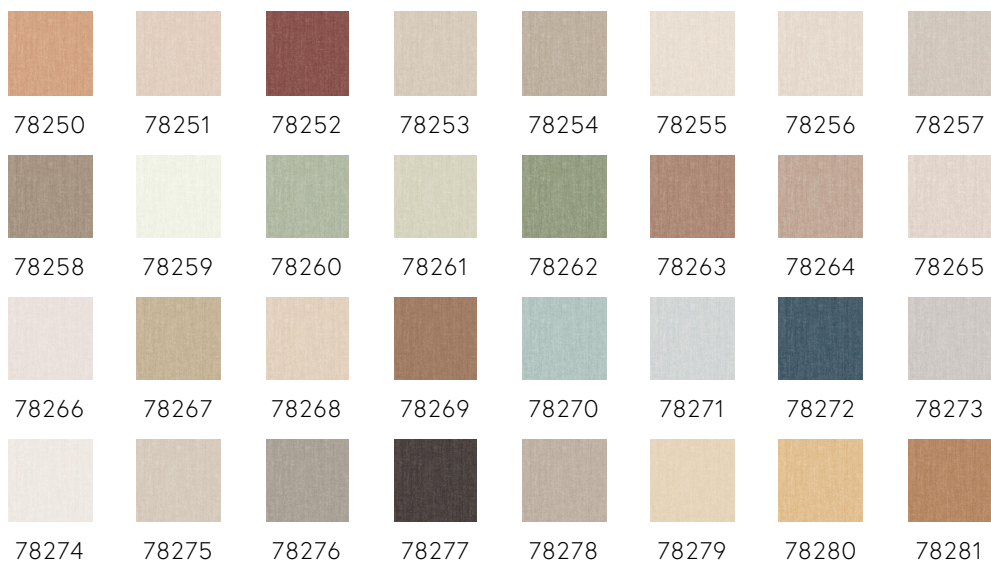

TERRE DE LIN

Collectie Flamant Honoré

Verhaal achter de collectie

Het iconische behang Lin met haar ongeëvenaarde warme uitstraling wordt in deze collectie Honoré, aangevuld met twee prachtige uni-dessins. Samen bieden ze naast een rijke textuur ook een bijzonder en gevarieerd kleurenpalet. Met maar liefst 128 verschillende tinten, van zachte pastels en aardse nuances tot levendige, gedurfde kleuren, is er voor elke stijl en voorkeur van interieur een perfecte match.

Technische specificaties

Referentie	<u>78250</u> • Tatami
Productcategorie	Refined
Samenstelling	Behang op vlies
Beschrijving	Een natuurgetrouwe interpretatie van een iets losser geweven linnensoort voor meer textuur aan de wand
Afmetingen	Rollen van 8,50 m x 0,70 m = 6 m ²
Aanzet	Vrije aanzet 0 cm
Lijm	Arte Clearpro of een dispersielijm van goede kwaliteit
Hoe verlijmen	Muur inlijmen
Lichtbestendigheid	Goed lichtbestendig
Hoe verwijderen	Volledig droog verwijderbaar
Brandnorm EU	B-s1, d0
Brandnorm VS	Class A
Onderhoud	Licht afwasbaar
IMO Certified	

0493/22

Kleuren (32)

Meer informatie? [Klik hier](#)

Bestel stalen, bereken hoeveelheden, bekijk instructievideo's, download technische informatie en meer:
www.arte-international.com

ARTE®

wallcoverings for the ultimate in refinement