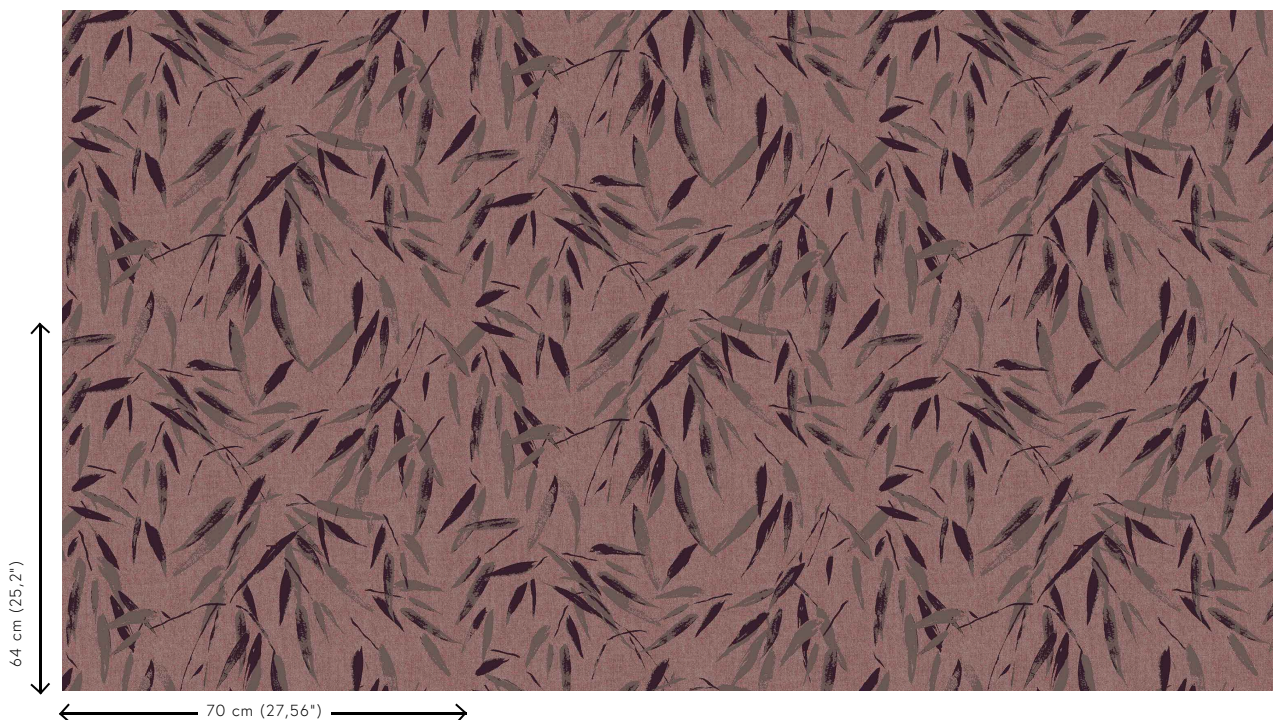

Technische specificaties

Referentie	<u>80020</u> • Fragole
Productcategorie	Refined
Samenstelling	Muurbekleding op vlies
Beschrijving	Behang met dromerige prints op een stijlvolle linnenstructuur
Afmetingen	Rollen van 8,50 m x 0,70 m = 6 m ²
Aanzet	Verspringende aanzet 64/32 cm
Lijm	Arte Clearpro of een dispersielijm van goede kwaliteit
Hoe verlijmen	Muur inlijmen
Lichtbestendigheid	Goed lichtbestendig
Hoe verwijderen	Volledig droog verwijderbaar
Brandnorm EU	B-s1, d0
Brandnorm VS	Class A
Onderhoud	Tijdens de plaatsing zeer licht afwasbaar (natte lijm afdeppen)
IMO Certified	 0493/22

Kleuren (4)

80020

80021

80022

80023

View

Meer informatie? [Klik hier](#)

Bestel stalen, bereken hoeveelheden, bekijk instructievideo's, download technische informatie en meer:
www.arte-international.com