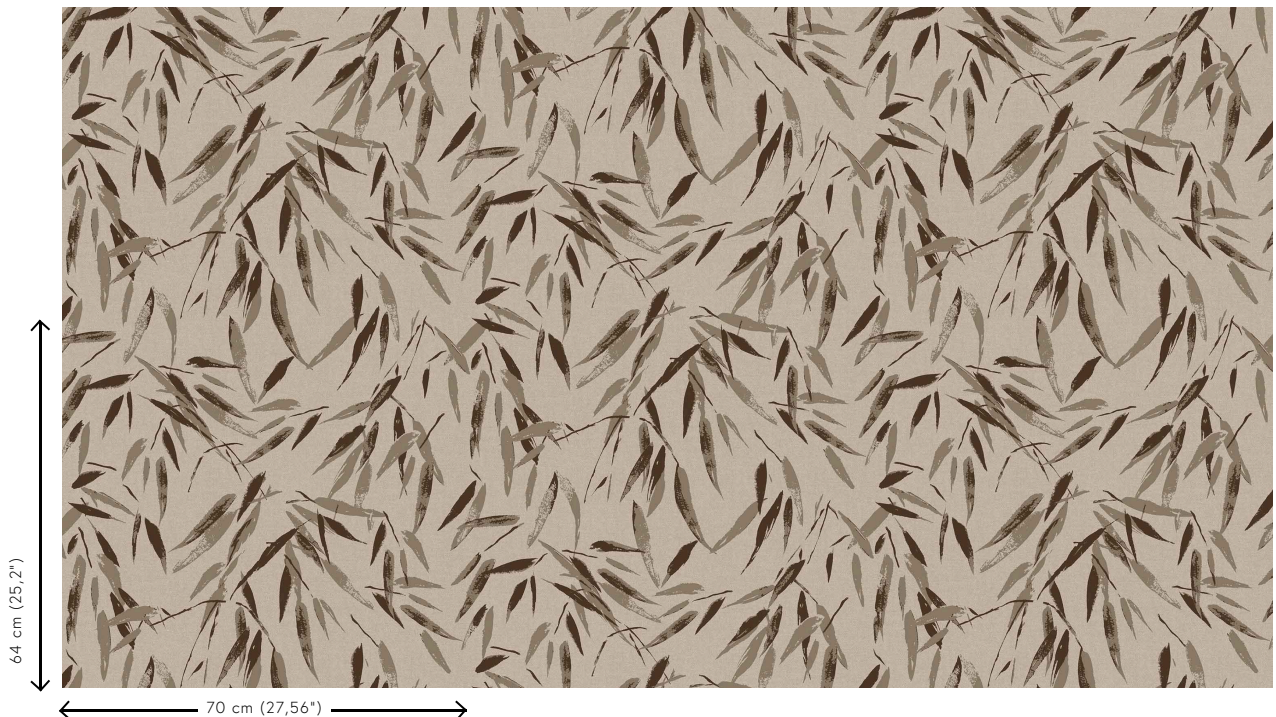

Kleuren (4)

80020

80021

80022

80023

View

Meer informatie? [Klik hier](#)

Bestel stalen, bereken hoeveelheden, bekijk instructievideo's, download technische informatie en meer:
www.arte-international.com

ARTE®

wallcoverings for the ultimate in refinement