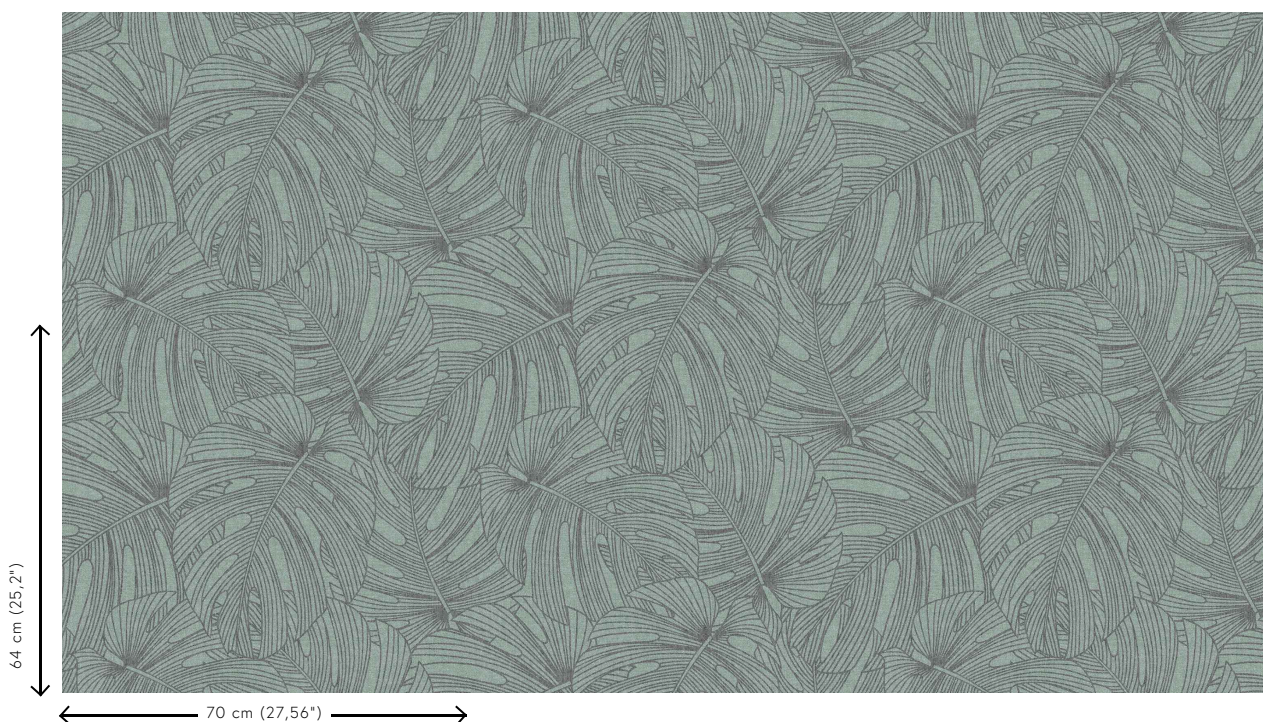

Technische specificaties

Referentie	80092 • Esmeralda
Productcategorie	Refined
Samenstelling	Muurbekleding op vlies
Beschrijving	Behang met dromerige prints op een stijlvolle linnenstructuur
Afmetingen	Rollen van 8,50 m x 0,70 m = 6 m ²
Aanzet	Verspringende aanzet 64/32 cm
Lijm	Arte Clearpro of een dispersielijm van goede kwaliteit
Hoe verlijmen	Muur inlijmen
Lichtbestendigheid	Goed lichtbestendig
Hoe verwijderen	Volledig droog verwijderbaar
Brandnorm EU	B-s1, d0
Brandnorm VS	Class A
Onderhoud	Licht afwasbaar
IMO Certified	

0493/22

Kleuren (4)

80090

80091

80092

80093

View

Meer informatie? [Klik hier](#)