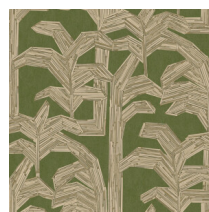

KAILUA

Collectie Lanai

Verhaal achter de collectie

Een heerlijk lange, warme zomeravond op een Hawaïaanse veranda. Vanuit je comfortabele rieten schommelstoel zie je de tijd voorbijglijden, maar jij hebt geen haast. Het is immers vakantie. Op dat gevoel is Lanai geïnspireerd; een betoverende behangcollectie met exotische insteek, genoemd naar het Hawaïaanse woord voor veranda. Elk dessin werd met de hand ontworpen, waarbij rotan en raffia met uiterste zorg zijn ingelegd of geborduurd. Tot slot werd een uitvoering in vinyl gemaakt van deze ambachtelijke pracht. Op de muur komt ze tot leven in frisse, natuurlijke kleurcombinaties.

Technische specificaties

Referentie	81502 • Whole Wheat
Productcategorie	Refined
Samenstelling	Vinylbehang op papier
Beschrijving	Geïnspireerd op een inlegwerk met stukjes rotan op een textiel gemaakt van de schors van vijgenboom
Afmetingen	Rollen van 10,05 m x 1,00 m = 10 m ²
Aanzet	Rechte aanzet 95 cm
Lijm	Arte Clearpro of een dispersielijm van goede kwaliteit
Hoe verlijmen	Methode 1: muur inlijmen en banen bevochtigen. Methode 2: banen inlijmen.
Lichtbestendigheid	Goed lichtbestendig
Hoe verwijderen	Afstripbaar
Brandklasse EU	B-s2, d0
Brandklasse US	Class A
Onderhoud	Afwasbaar

Kleuren (8)

81500

81501

81502

81503

81504

81505

81506