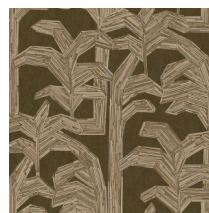

KAILUA

Collectie Lanai

Verhaal achter de collectie

Een heerlijk lange, warme zomeravond op een Hawaïaanse veranda. Vanuit je comfortabele rieten schommelstoel zie je de tijd voorbijglijden, maar jij hebt geen haast. Het is immers vakantie. Op dat gevoel is Lanai geïnspireerd; een betoverende behangcollectie met exotische insteek, genoemd naar het Hawaïaanse woord voor veranda. Elk dessin werd met de hand ontworpen, waarbij rotan en raffia met uiterste zorg zijn ingelegd of geborduurd. Tot slot werd een uitvoering in vinyl gemaakt van deze ambachtelijke pracht. Op de muur komt ze tot leven in frisse, natuurlijke kleurcombinaties.

Technische specificaties

Referentie	81502 • Whole Wheat
Productcategorie	Refined
Samenstelling	Vinylbehang op papier
Beschrijving	Geïnspireerd op een inlegwerk met stukjes rotan op een textiel gemaakt van de schors van vijgenboom
Afmetingen	Rollen van 10,05 m x 1,00 m = 10 m ²
Aanzet	Rechte aanzet 95 cm
Lijm	Arte Clearpro of een dispersielijm van goede kwaliteit
Hoe verlijmen	Methode 1: muur inlijmen en banen bevochtigen. Methode 2: banen inlijmen.
Lichtbestendigheid	Goed lichtbestendig
Hoe verwijderen	Afstripbaar
Brandklasse EU	B-s2, d0
Brandklasse US	Class A
Onderhoud	Afwasbaar

Kleuren (8)

81500

81501

81502

81503

81504

81505

81506