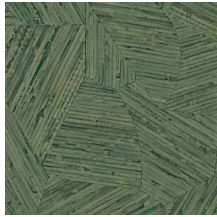

## Technische specificaties

Referentie	<u>81510</u> • Tangerine
Productcategorie	Refined
Samenstelling	Vinylbehang op vlies
Beschrijving	Geïnspireerd op kleine stukjes rotan, met de hand ingelegd tot een ogenschijnlijk willekeurig patroon
Afmetingen	Rollen van 10,05 m x 0,70 m = 7 m <sup>2</sup>
Aanzet	Verspringende aanzet 70/35 cm
Lijm	Arte Clearpro of een dispersielijm van goede kwaliteit
Hoe verlijmen	Muur inlijmen
Lichtbestendigheid	Goed lichtbestendig
Hoe verwijderen	Volledig droog verwijderbaar
Brandnorm EU	B-s2, d0
Brandnorm VS	Class A
Onderhoud	Afwasbaar

## Kleuren (10)

81510

81511

81512

81513

81514

81515

81516

81517

81518

81519