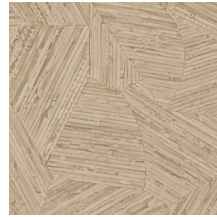

## Technische specificaties

Referentie	<u>81510</u> • Tangerine
Productcategorie	Refined
Samenstelling	Vinylbehang op vlies
Beschrijving	Geïnspireerd op kleine stukjes rotan, met de hand ingelegd tot een ogenschijnlijk willekeurig patroon
Afmetingen	Rollen van 10,05 m x 0,70 m = 7 m <sup>2</sup>
Aanzet	Verspringende aanzet 70/35 cm
Lijm	Arte Clearpro of een dispersielijm van goede kwaliteit
Hoe verlijmen	Muur inlijmen
Lichtbestendigheid	Goed lichtbestendig
Hoe verwijderen	Volledig droog verwijderbaar
Brandnorm EU	B-s2, d0
Brandnorm VS	Class A
Onderhoud	Afwasbaar

## Kleuren (10)

81510

81511

81512

81513

81514

81515

81516