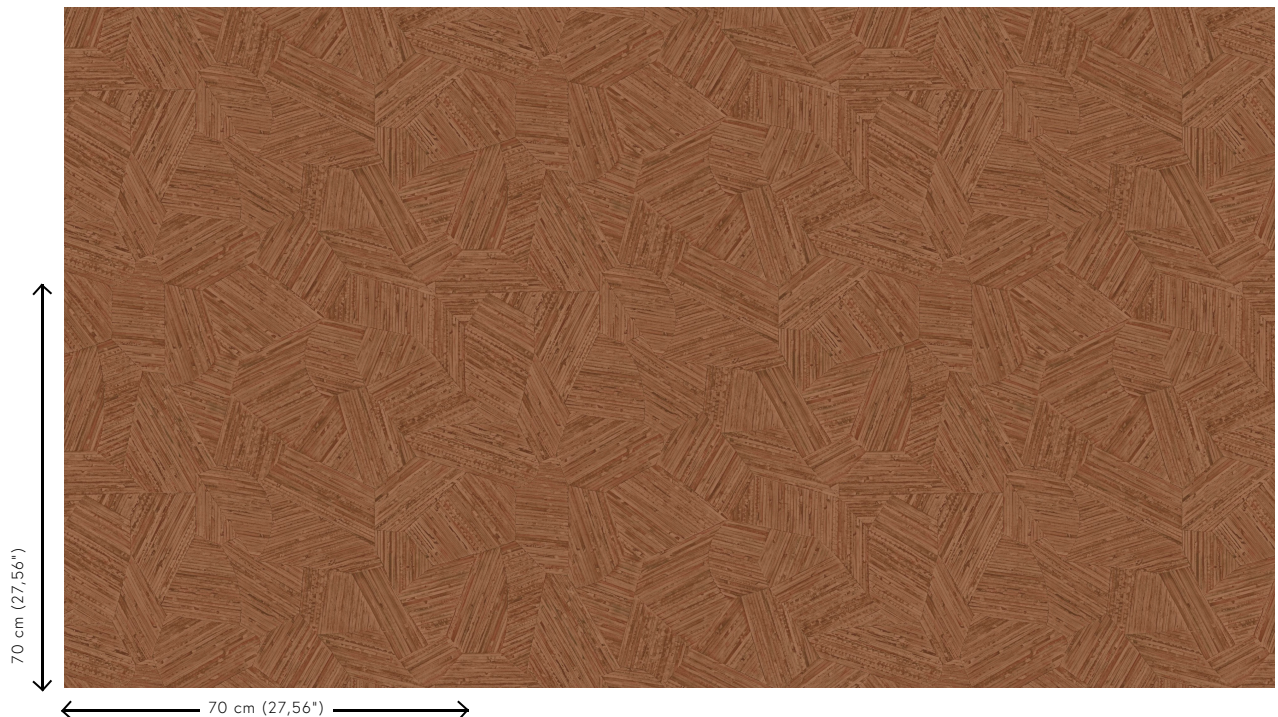

Kleuren (10)

81510

81511

81512

81513

81514

81515

81516

81517

81518

81519

View

Meer informatie? [Klik hier](#)

Bestel stalen, bereken hoeveelheden, bekijk instructievideo's, download technische informatie en meer:
www.arte-international.com

ARTE®

wallcoverings for the ultimate in refinement