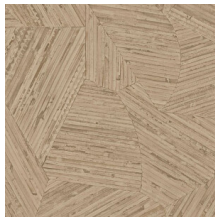

Kleuren (10)

81510

81511

81512

81513

81514

81515

81516

81517

81518

81519

View

Meer informatie? [Klik hier](#)

Bestel stalen, bereken hoeveelheden, bekijk instructievideo's, download technische informatie en meer:
www.arte-international.com

ARTE®

wallcoverings for the ultimate in refinement