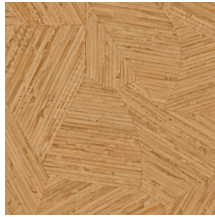

MAUNA

Collectie Lanai

Verhaal achter de collectie

Een heerlijk lange, warme zomeravond op een Hawaïaanse veranda. Vanuit je comfortabele rieten schommelstoel zie je de tijd voorbijglijden, maar jij hebt geen haast. Het is immers vakantie. Op dat gevoel is Lanai geïnspireerd; een betoverende behangcollectie met exotische insteek, genoemd naar het Hawaïaanse woord voor veranda. Elk dessin werd met de hand ontworpen, waarbij rotan en raffia met uiterste zorg zijn ingelegd of geborduurd. Tot slot werd een uitvoering in vinyl gemaakt van deze ambachtelijke pracht. Op de muur komt ze tot leven in frisse, natuurlijke kleurcombinaties.

Technische specificaties

Referentie	<u>81519</u> • Mahogany Red
Productcategorie	Refined
Samenstelling	Vinylbehang op vlies
Beschrijving	Geïnspireerd op kleine stukjes rotan, met de hand ingelegd tot een ogenschijnlijk willekeurig patroon
Afmetingen	Rollen van 10,05 m x 0,70 m = 7 m ²
Aanzet	Verspringende aanzet 70/35 cm
Lijm	Arte Clearpro of een dispersielijm van goede kwaliteit
Hoe verlijmen	Muur inlijmen
Lichtbestendigheid	Goed lichtbestendig
Hoe verwijderen	Volledig droog verwijderbaar
Brandnorm EU	B-s2, d0
Brandnorm VS	Class A
Onderhoud	Afwasbaar

Kleuren (10)

81510

81511

81512

81513

81514

81515

81516