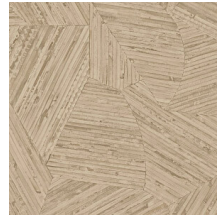

Technische specificaties

Referentie	<u>81519</u> • Mahogany Red
Productcategorie	Refined
Samenstelling	Vinylbehang op vlies
Beschrijving	Geïnspireerd op kleine stukjes rotan, met de hand ingelegd tot een ogenschijnlijk willekeurig patroon
Afmetingen	Rollen van 10,05 m x 0,70 m = 7 m ²
Aanzet	Verspringende aanzet 70/35 cm
Lijm	Arte Clearpro of een dispersielijm van goede kwaliteit
Hoe verlijmen	Muur inlijmen
Lichtbestendigheid	Goed lichtbestendig
Hoe verwijderen	Volledig droog verwijderbaar
Brandnorm EU	B-s2, d0
Brandnorm VS	Class A
Onderhoud	Afwasbaar

Kleuren (10)

81510

81511

81512

81513

81514

81515

81516