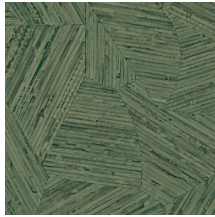

Technische specificaties

Referentie	<u>81519</u> • Mahogany Red
Productcategorie	Refined
Samenstelling	Vinylbehang op vlies
Beschrijving	Geïnspireerd op kleine stukjes rotan, met de hand ingelegd tot een ogenschijnlijk willekeurig patroon
Afmetingen	Rollen van 10,05 m x 0,70 m = 7 m ²
Aanzet	Verspringende aanzet 70/35 cm
Lijm	Arte Clearpro of een dispersielijm van goede kwaliteit
Hoe verlijmen	Muur inlijmen
Lichtbestendigheid	Goed lichtbestendig
Hoe verwijderen	Volledig droog verwijderbaar
Brandnorm EU	B-s2, d0
Brandnorm VS	Class A
Onderhoud	Afwasbaar

Kleuren (10)

81510

81511

81512

81513

81514

81515

81516