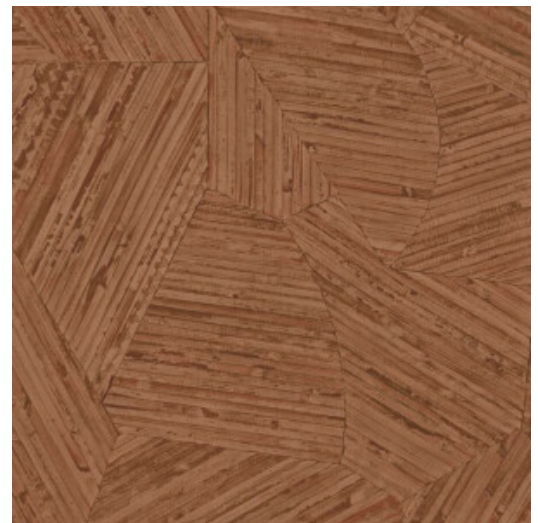

MAUNA

Collectie Lanai

Verhaal achter de collectie

Een heerlijk lange, warme zomeravond op een Hawaïaanse veranda. Vanuit je comfortabele rieten schommelstoel zie je de tijd voorbijglijden, maar jij hebt geen haast. Het is immers vakantie. Op dat gevoel is Lanai geïnspireerd; een betoverende behangcollectie met exotische insteek, genoemd naar het Hawaïaanse woord voor veranda. Elk dessin werd met de hand ontworpen, waarbij rotan en raffia met uiterste zorg zijn ingelegd of geborduurd. Tot slot werd een uitvoering in vinyl gemaakt van deze ambachtelijke pracht. Op de muur komt ze tot leven in frisse, natuurlijke kleurcombinaties.

Technische specificaties

Referentie	<u>81519</u> • Mahogany Red
Productcategorie	Refined
Samenstelling	Vinylbehang op vlies
Beschrijving	Geïnspireerd op kleine stukjes rotan, met de hand ingelegd tot een ogenschijnlijk willekeurig patroon
Afmetingen	Rollen van 10,05 m x 0,70 m = 7 m ²
Aanzet	Verspringende aanzet 70/35 cm
Lijm	Arte Clearpro of een dispersielijm van goede kwaliteit
Hoe verlijmen	Muur inlijmen
Lichtbestendigheid	Goed lichtbestendig
Hoe verwijderen	Volledig droog verwijderbaar
Brandnorm EU	B-s2, d0
Brandnorm VS	Class A
Onderhoud	Afwasbaar

Kleuren (10)

81510

81511

81512

81513

81514

81515

81516