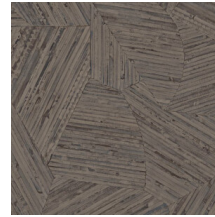

Technische specificaties

Referentie	<u>81519</u> • Mahogany Red
Productcategorie	Refined
Samenstelling	Vinylbehang op vlies
Beschrijving	Geïnspireerd op kleine stukjes rotan, met de hand ingelegd tot een ogenschijnlijk willekeurig patroon
Afmetingen	Rollen van 10,05 m x 0,70 m = 7 m ²
Aanzet	Verspringende aanzet 70/35 cm
Lijm	Arte Clearpro of een dispersielijm van goede kwaliteit
Hoe verlijmen	Muur inlijmen
Lichtbestendigheid	Goed lichtbestendig
Hoe verwijderen	Volledig droog verwijderbaar
Brandnorm EU	B-s2, d0
Brandnorm VS	Class A
Onderhoud	Afwasbaar

Kleuren (10)

81510

81511

81512

81513

81514

81515

81516