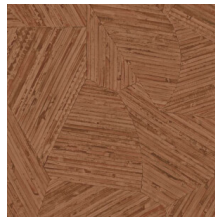

Kleuren (10)

81510

81511

81512

81513

81514

81515

81516

81517

81518

81519

View

Meer informatie? [Klik hier](#)

Bestel stalen, bereken hoeveelheden, bekijk instructievideo's, download technische informatie en meer:
www.arte-international.com

ARTE®

wallcoverings for the ultimate in refinement