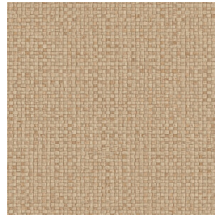

## Technische specificaties

Referentie	<u>81540</u> • Burgundy
Productcategorie	Refined
Samenstelling	Vinylbehang op papier
Beschrijving	Een stijlvolle interpretatie van met de hand geweven bananenbladeren
Afmetingen	Rollen van 10,05 m x 0,70 m = 7 m <sup>2</sup>
Aanzet	Rechte aanzet 95 cm
Lijm	Arte Clearpro of een dispersielijm van goede kwaliteit
Hoe verlijmen	Methode 1: muur inlijmen en banen bevochtigen. Methode 2: banen inlijmen.
Lichtbestendigheid	Goed lichtbestendig
Hoe verwijderen	Afstripbaar
Brandnorm EU	B-s2, d0
Brandnorm VS	Class A
Onderhoud	Afwasbaar

## Kleuren (10)

81540

81541

81542

81543

81544

81545

81546