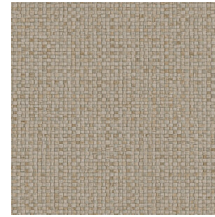

## Technische specificaties

Referentie	<u>81540</u> • Burgundy
Productcategorie	Refined
Samenstelling	Vinylbehang op papier
Beschrijving	Een stijlvolle interpretatie van met de hand geweven bananenbladeren
Afmetingen	Rollen van 10,05 m x 0,70 m = 7 m <sup>2</sup>
Aanzet	Rechte aanzet 95 cm
Lijm	Arte Clearpro of een dispersielijm van goede kwaliteit
Hoe verlijmen	Methode 1: muur inlijmen en banen bevochtigen. Methode 2: banen inlijmen.
Lichtbestendigheid	Goed lichtbestendig
Hoe verwijderen	Afstripbaar
Brandnorm EU	B-s2, d0
Brandnorm VS	Class A
Onderhoud	Afwasbaar

## Kleuren (10)

81540

81541

81542

81543

81544

81545

81546

81547

81548

81549