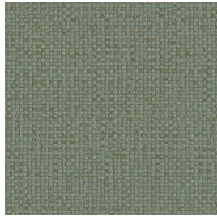

## Technische specificaties

Referentie	<u>81540</u> • Burgundy
Productcategorie	Refined
Samenstelling	Vinylbehang op papier
Beschrijving	Een stijlvolle interpretatie van met de hand geweven bananenbladeren
Afmetingen	Rollen van 10,05 m x 0,70 m = 7 m <sup>2</sup>
Aanzet	Rechte aanzet 95 cm
Lijm	Arte Clearpro of een dispersielijm van goede kwaliteit
Hoe verlijmen	Methode 1: muur inlijmen en banen bevochtigen. Methode 2: banen inlijmen.
Lichtbestendigheid	Goed lichtbestendig
Hoe verwijderen	Afstripbaar
Brandnorm EU	B-s2, d0
Brandnorm VS	Class A
Onderhoud	Afwasbaar

## Kleuren (10)

81540

81541

81542

81543

81544

81545

81546

81547

81548

81549