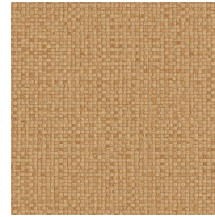

## Technische specificaties

Referentie	<u>81540</u> • Burgundy
Productcategorie	Refined
Samenstelling	Vinylbehang op papier
Beschrijving	Een stijlvolle interpretatie van met de hand geweven bananenbladeren
Afmetingen	Rollen van 10,05 m x 0,70 m = 7 m <sup>2</sup>
Aanzet	Rechte aanzet 95 cm
Lijm	Arte Clearpro of een dispersielijm van goede kwaliteit
Hoe verlijmen	Methode 1: muur inlijmen en banen bevochtigen. Methode 2: banen inlijmen.
Lichtbestendigheid	Goed lichtbestendig
Hoe verwijderen	Afstripbaar
Brandnorm EU	B-s2, d0
Brandnorm VS	Class A
Onderhoud	Afwasbaar

## Kleuren (10)

81540

81541

81542

81543

81544

81545

81546

81547

81548

81549