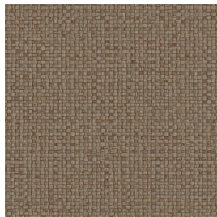

## Technische specificaties

Referentie	<u>81540</u> • Burgundy
Productcategorie	Refined
Samenstelling	Vinylbehang op papier
Beschrijving	Een stijlvolle interpretatie van met de hand geweven bananenbladeren
Afmetingen	Rollen van 10,05 m x 0,70 m = 7 m <sup>2</sup>
Aanzet	Rechte aanzet 95 cm
Lijm	Arte Clearpro of een dispersielijm van goede kwaliteit
Hoe verlijmen	Methode 1: muur inlijmen en banen bevochtigen. Methode 2: banen inlijmen.
Lichtbestendigheid	Goed lichtbestendig
Hoe verwijderen	Afstripbaar
Brandnorm EU	B-s2, d0
Brandnorm VS	Class A
Onderhoud	Afwasbaar

## Kleuren (10)

81540

81541

81542

81543

81544

81545

81546

81547

81548

81549