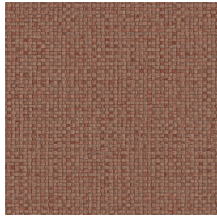

## Verhaal achter de collectie

Een heerlijk lange, warme zomeravond op een Hawaïaanse veranda. Vanuit je comfortabele rieten schommelstoel zie je de tijd voorbijglijden, maar jij hebt geen haast. Het is immers vakantie. Op dat gevoel is Lanai geïnspireerd; een betoverende behangcollectie met exotische insteek, genoemd naar het Hawaïaanse woord voor veranda. Elk dessin werd met de hand ontworpen, waarbij rotan en raffia met uiterste zorg zijn ingelegd of geborduurd. Tot slot werd een uitvoering in vinyl gemaakt van deze ambachtelijke pracht. Op de muur komt ze tot leven in frisse, natuurlijke kleurcombinaties.

## Technische specificaties

Referentie	<u>81540</u> • Burgundy
Productcategorie	Refined
Samenstelling	Vinylbehang op papier
Beschrijving	Een stijlvolle interpretatie van met de hand geweven bananenbladeren
Afmetingen	Rollen van 10,05 m x 0,70 m = 7 m <sup>2</sup>
Aanzet	Rechte aanzet 95 cm
Lijm	Arte Clearpro of een dispersielijm van goede kwaliteit
Hoe verlijmen	Methode 1: muur inlijmen en banen bevochtigen. Methode 2: banen inlijmen.
Lichtbestendigheid	Goed lichtbestendig
Hoe verwijderen	Afstripbaar
Brandnorm EU	B-s2, d0
Brandnorm VS	Class A
Onderhoud	Afwasbaar

## Kleuren (10)

81540

81541

81542

81543

81544

81545

81546