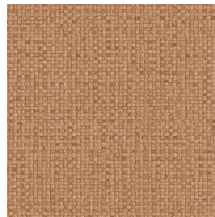

## Technische specificaties

Referentie	<u>81540</u> • Burgundy
Productcategorie	Refined
Samenstelling	Vinylbehang op papier
Beschrijving	Een stijlvolle interpretatie van met de hand geweven bananenbladeren
Afmetingen	Rollen van 10,05 m x 0,70 m = 7 m <sup>2</sup>
Aanzet	Rechte aanzet 95 cm
Lijm	Arte Clearpro of een dispersielijm van goede kwaliteit
Hoe verlijmen	Methode 1: muur inlijmen en banen bevochtigen. Methode 2: banen inlijmen.
Lichtbestendigheid	Goed lichtbestendig
Hoe verwijderen	Afstripbaar
Brandnorm EU	B-s2, d0
Brandnorm VS	Class A
Onderhoud	Afwasbaar

## Kleuren (10)

81540

81541

81542

81543

81544

81545

81546

81547

81548

81549