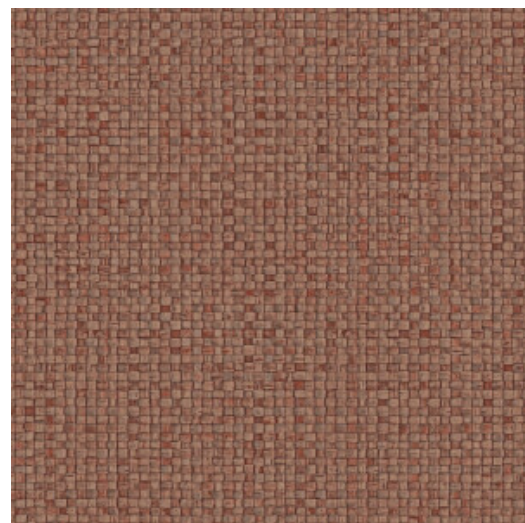

# PUNA

Collectie Lanai

## Technische specificaties

Referentie	<u>81540</u> • Burgundy
Productcategorie	Refined
Samenstelling	Vinylbehang op papier
Beschrijving	Een stijlvolle interpretatie van met de hand geweven bananenbladeren
Afmetingen	Rollen van 10,05 m x 0,70 m = 7 m <sup>2</sup>
Aanzet	Rechte aanzet 95 cm
Lijm	Arte Clearpro of een dispersielijm van goede kwaliteit
Hoe verlijmen	Methode 1: muur inlijmen en banen bevochtigen. Methode 2: banen inlijmen.
Lichtbestendigheid	Goed lichtbestendig
Hoe verwijderen	Afstripbaar
Brandnorm EU	B-s2, d0
Brandnorm VS	Class A
Onderhoud	Afwasbaar

## Kleuren (10)

81540

81541

81542

81543

81544

81545

81546