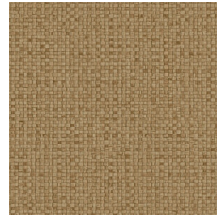

## Technische specificaties

Referentie	<u>81540</u> • Burgundy
Productcategorie	Refined
Samenstelling	Vinylbehang op papier
Beschrijving	Een stijlvolle interpretatie van met de hand geweven bananenbladeren
Afmetingen	Rollen van 10,05 m x 0,70 m = 7 m <sup>2</sup>
Aanzet	Rechte aanzet 95 cm
Lijm	Arte Clearpro of een dispersielijm van goede kwaliteit
Hoe verlijmen	Methode 1: muur inlijmen en banen bevochtigen. Methode 2: banen inlijmen.
Lichtbestendigheid	Goed lichtbestendig
Hoe verwijderen	Afstripbaar
Brandnorm EU	B-s2, d0
Brandnorm VS	Class A
Onderhoud	Afwasbaar

## Kleuren (10)

81540

81541

81542

81543

81544

81545

81546

81547

81548

81549