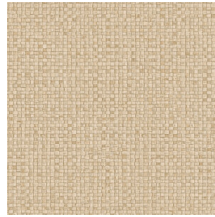

## Technische specificaties

Referentie	<u>81540</u> • Burgundy
Productcategorie	Refined
Samenstelling	Vinylbehang op papier
Beschrijving	Een stijlvolle interpretatie van met de hand geweven bananenbladeren
Afmetingen	Rollen van 10,05 m x 0,70 m = 7 m <sup>2</sup>
Aanzet	Rechte aanzet 95 cm
Lijm	Arte Clearpro of een dispersielijm van goede kwaliteit
Hoe verlijmen	Methode 1: muur inlijmen en banen bevochtigen. Methode 2: banen inlijmen.
Lichtbestendigheid	Goed lichtbestendig
Hoe verwijderen	Afstripbaar
Brandnorm EU	B-s2, d0
Brandnorm VS	Class A
Onderhoud	Afwasbaar

## Kleuren (10)

81540

81541

81542

81543

81544

81545

81546

81547

81548

81549