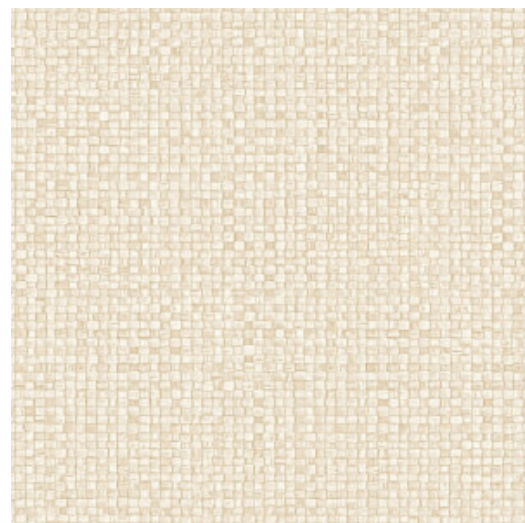

# PUNA

Collectie Lanai

## Technische specificaties

Referentie	<u>81542</u> • Pearl
Productcategorie	Refined
Samenstelling	Vinylbehang op papier
Beschrijving	Een stijlvolle interpretatie van met de hand geweven bananenbladeren
Afmetingen	Rollen van 10,05 m x 0,70 m = 7 m <sup>2</sup>
Aanzet	Rechte aanzet 95 cm
Lijm	Arte Clearpro of een dispersielijm van goede kwaliteit
Hoe verlijmen	Methode 1: muur inlijmen en banen bevochtigen. Methode 2: banen inlijmen.
Lichtbestendigheid	Goed lichtbestendig
Hoe verwijderen	Afstripbaar
Brandnorm EU	B-s2, d0
Brandnorm VS	Class A
Onderhoud	Afwasbaar

## Kleuren (10)

81540

81541

81542

81543

81544

81545

81546