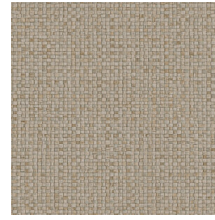

## Technische specificaties

Referentie	<u>81542</u> • Pearl
Productcategorie	Refined
Samenstelling	Vinylbehang op papier
Beschrijving	Een stijlvolle interpretatie van met de hand geweven bananenbladeren
Afmetingen	Rollen van 10,05 m x 0,70 m = 7 m <sup>2</sup>
Aanzet	Rechte aanzet 95 cm
Lijm	Arte Clearpro of een dispersielijm van goede kwaliteit
Hoe verlijmen	Methode 1: muur inlijmen en banen bevochtigen. Methode 2: banen inlijmen.
Lichtbestendigheid	Goed lichtbestendig
Hoe verwijderen	Afstripbaar
Brandnorm EU	B-s2, d0
Brandnorm VS	Class A
Onderhoud	Afwasbaar

## Kleuren (10)

81540

81541

81542

81543

81544

81545

81546

81547

81548

81549