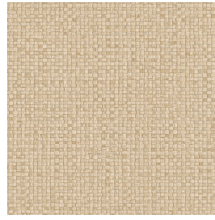

## Technische specificaties

Referentie	<u>81542</u> • Pearl
Productcategorie	Refined
Samenstelling	Vinylbehang op papier
Beschrijving	Een stijlvolle interpretatie van met de hand geweven bananenbladeren
Afmetingen	Rollen van 10,05 m x 0,70 m = 7 m <sup>2</sup>
Aanzet	Rechte aanzet 95 cm
Lijm	Arte Clearpro of een dispersielijm van goede kwaliteit
Hoe verlijmen	Methode 1: muur inlijmen en banen bevochtigen. Methode 2: banen inlijmen.
Lichtbestendigheid	Goed lichtbestendig
Hoe verwijderen	Afstripbaar
Brandnorm EU	B-s2, d0
Brandnorm VS	Class A
Onderhoud	Afwasbaar

## Kleuren (10)

81540

81541

81542

81543

81544

81545

81546

81547

81548

81549