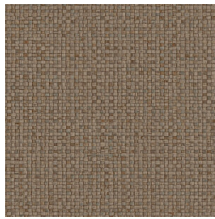

## Technische specificaties

Referentie	<u>81542</u> • Pearl
Productcategorie	Refined
Samenstelling	Vinylbehang op papier
Beschrijving	Een stijlvolle interpretatie van met de hand geweven bananenbladeren
Afmetingen	Rollen van 10,05 m x 0,70 m = 7 m <sup>2</sup>
Aanzet	Rechte aanzet 95 cm
Lijm	Arte Clearpro of een dispersielijm van goede kwaliteit
Hoe verlijmen	Methode 1: muur inlijmen en banen bevochtigen. Methode 2: banen inlijmen.
Lichtbestendigheid	Goed lichtbestendig
Hoe verwijderen	Afstripbaar
Brandnorm EU	B-s2, d0
Brandnorm VS	Class A
Onderhoud	Afwasbaar

## Kleuren (10)

81540

81541

81542

81543

81544

81545

81546

81547

81548

81549