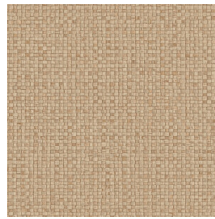

## Technische specificaties

Referentie	<u>81542</u> • Pearl
Productcategorie	Refined
Samenstelling	Vinylbehang op papier
Beschrijving	Een stijlvolle interpretatie van met de hand geweven bananenbladeren
Afmetingen	Rollen van 10,05 m x 0,70 m = 7 m <sup>2</sup>
Aanzet	Rechte aanzet 95 cm
Lijm	Arte Clearpro of een dispersielijm van goede kwaliteit
Hoe verlijmen	Methode 1: muur inlijmen en banen bevochtigen. Methode 2: banen inlijmen.
Lichtbestendigheid	Goed lichtbestendig
Hoe verwijderen	Afstripbaar
Brandnorm EU	B-s2, d0
Brandnorm VS	Class A
Onderhoud	Afwasbaar

## Kleuren (10)

81540

81541

81542

81543

81544

81545

81546