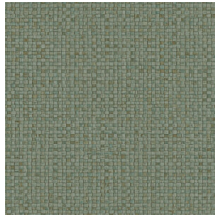

## Technische specificaties

Referentie	<u>81542</u> • Pearl
Productcategorie	Refined
Samenstelling	Vinylbehang op papier
Beschrijving	Een stijlvolle interpretatie van met de hand geweven bananenbladeren
Afmetingen	Rollen van 10,05 m x 0,70 m = 7 m <sup>2</sup>
Aanzet	Rechte aanzet 95 cm
Lijm	Arte Clearpro of een dispersielijm van goede kwaliteit
Hoe verlijmen	Methode 1: muur inlijmen en banen bevochtigen. Methode 2: banen inlijmen.
Lichtbestendigheid	Goed lichtbestendig
Hoe verwijderen	Afstripbaar
Brandnorm EU	B-s2, d0
Brandnorm VS	Class A
Onderhoud	Afwasbaar

## Kleuren (10)

81540

81541

81542

81543

81544

81545

81546

81547

81548

81549