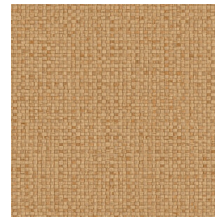

## Technische specificaties

Referentie	<u>81542</u> • Pearl
Productcategorie	Refined
Samenstelling	Vinylbehang op papier
Beschrijving	Een stijlvolle interpretatie van met de hand geweven bananenbladeren
Afmetingen	Rollen van 10,05 m x 0,70 m = 7 m <sup>2</sup>
Aanzet	Rechte aanzet 95 cm
Lijm	Arte Clearpro of een dispersielijm van goede kwaliteit
Hoe verlijmen	Methode 1: muur inlijmen en banen bevochtigen. Methode 2: banen inlijmen.
Lichtbestendigheid	Goed lichtbestendig
Hoe verwijderen	Afstripbaar
Brandnorm EU	B-s2, d0
Brandnorm VS	Class A
Onderhoud	Afwasbaar

## Kleuren (10)

81540

81541

81542

81543

81544

81545

81546

81547

81548

81549