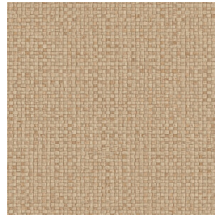

PUNA

Collectie Lanai

Verhaal achter de collectie

Een heerlijk lange, warme zomeravond op een Hawaïaanse veranda. Vanuit je comfortabele rieten schommelstoel zie je de tijd voorbijglijden, maar jij hebt geen haast. Het is immers vakantie. Op dat gevoel is Lanai geïnspireerd; een betoverende behangcollectie met exotische insteek, genoemd naar het Hawaïaanse woord voor veranda. Elk dessin werd met de hand ontworpen, waarbij rotan en raffia met uiterste zorg zijn ingelegd of geborduurd. Tot slot werd een uitvoering in vinyl gemaakt van deze ambachtelijke pracht. Op de muur komt ze tot leven in frisse, natuurlijke kleurcombinaties.

Technische specificaties

| | |
|--------------------|---|
| Referentie | <u>81543</u> • Bronze |
| Productcategorie | Refined |
| Samenstelling | Vinylbehang op papier |
| Beschrijving | Een stijlvolle interpretatie van met de hand geweven bananenbladeren |
| Afmetingen | Rollen van 10,05 m x 0,70 m = 7 m ² |
| Aanzet | Rechte aanzet 95 cm |
| Lijm | Arte Clearpro of een dispersielijm van goede kwaliteit |
| Hoe verlijmen | Methode 1: muur inlijmen en banen bevochtigen. Methode 2: banen inlijmen. |
| Lichtbestendigheid | Goed lichtbestendig |
| Hoe verwijderen | Afstripbaar |
| Brandnorm EU | B-s2, d0 |
| Brandnorm VS | Class A |
| Onderhoud | Afwasbaar |

Kleuren (10)

81540

81541

81542

81543

81544

81545

81546