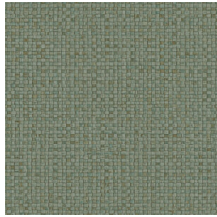

Technische specificaties

Referentie	<u>81543</u> • Bronze
Productcategorie	Refined
Samenstelling	Vinylbehang op papier
Beschrijving	Een stijlvolle interpretatie van met de hand geweven bananenbladeren
Afmetingen	Rollen van 10,05 m x 0,70 m = 7 m ²
Aanzet	Rechte aanzet 95 cm
Lijm	Arte Clearpro of een dispersielijm van goede kwaliteit
Hoe verlijmen	Methode 1: muur inlijmen en banen bevochtigen. Methode 2: banen inlijmen.
Lichtbestendigheid	Goed lichtbestendig
Hoe verwijderen	Afstripbaar
Brandnorm EU	B-s2, d0
Brandnorm VS	Class A
Onderhoud	Afwasbaar

Kleuren (10)

81540

81541

81542

81543

81544

81545

81546