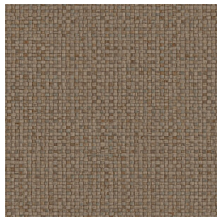

Kleuren (10)

81540

81541

81542

81543

81544

81545

81546

81547

81548

81549

View

Meer informatie? [Klik hier](#)

Bestel stalen, bereken hoeveelheden, bekijk instructievideo's, download technische informatie en meer:
www.arte-international.com

ARTE®

wallcoverings for the ultimate in refinement