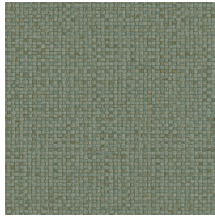

Technische specificaties

| | |
|--------------------|---|
| Referentie | <u>81543</u> • Bronze |
| Productcategorie | Refined |
| Samenstelling | Vinylbehang op papier |
| Beschrijving | Een stijlvolle interpretatie van met de hand geweven bananenbladeren |
| Afmetingen | Rollen van 10,05 m x 0,70 m = 7 m ² |
| Aanzet | Rechte aanzet 95 cm |
| Lijm | Arte Clearpro of een dispersielijm van goede kwaliteit |
| Hoe verlijmen | Methode 1: muur inlijmen en banen bevochtigen. Methode 2: banen inlijmen. |
| Lichtbestendigheid | Goed lichtbestendig |
| Hoe verwijderen | Afstripbaar |
| Brandnorm EU | B-s2, d0 |
| Brandnorm VS | Class A |
| Onderhoud | Afwasbaar |

Kleuren (10)

81540

81541

81542

81543

81544

81545

81546