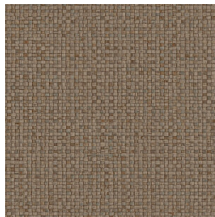

Kleuren (10)

81540

81541

81542

81543

81544

81545

81546

81547

81548

81549

View

Meer informatie? [Klik hier](#)

Bestel stalen, bereken hoeveelheden, bekijk instructievideo's, download technische informatie en meer:
www.arte-international.com

ARTE®

wallcoverings for the ultimate in refinement