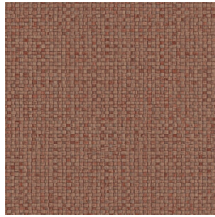

PUNA

Collectie Lanai

Verhaal achter de collectie

Een heerlijk lange, warme zomeravond op een Hawaïaanse veranda. Vanuit je comfortabele rieten schommelstoel zie je de tijd voorbijglijden, maar jij hebt geen haast. Het is immers vakantie. Op dat gevoel is Lanai geïnspireerd; een betoverende behangcollectie met exotische insteek, genoemd naar het Hawaïaanse woord voor veranda. Elk dessin werd met de hand ontworpen, waarbij rotan en raffia met uiterste zorg zijn ingelegd of geborduurd. Tot slot werd een uitvoering in vinyl gemaakt van deze ambachtelijke pracht. Op de muur komt ze tot leven in frisse, natuurlijke kleurcombinaties.

Technische specificaties

| | |
|--------------------|---|
| Referentie | <u>81543</u> • Bronze |
| Productcategorie | Refined |
| Samenstelling | Vinylbehang op papier |
| Beschrijving | Een stijlvolle interpretatie van met de hand geweven bananenbladeren |
| Afmetingen | Rollen van 10,05 m x 0,70 m = 7 m ² |
| Aanzet | Rechte aanzet 95 cm |
| Lijm | Arte Clearpro of een dispersielijm van goede kwaliteit |
| Hoe verlijmen | Methode 1: muur inlijmen en banen bevochtigen. Methode 2: banen inlijmen. |
| Lichtbestendigheid | Goed lichtbestendig |
| Hoe verwijderen | Afstripbaar |
| Brandnorm EU | B-s2, d0 |
| Brandnorm VS | Class A |
| Onderhoud | Afwasbaar |

Kleuren (10)

81540

81541

81542

81543

81544

81545

81546