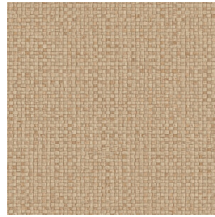

PUNA

Collectie Lanai

Verhaal achter de collectie

Een heerlijk lange, warme zomeravond op een Hawaïaanse veranda. Vanuit je comfortabele rieten schommelstoel zie je de tijd voorbijglijden, maar jij hebt geen haast. Het is immers vakantie. Op dat gevoel is Lanai geïnspireerd; een betoverende behangcollectie met exotische insteek, genoemd naar het Hawaïaanse woord voor veranda. Elk dessin werd met de hand ontworpen, waarbij rotan en raffia met uiterste zorg zijn ingelegd of geborduurd. Tot slot werd een uitvoering in vinyl gemaakt van deze ambachtelijke pracht. Op de muur komt ze tot leven in frisse, natuurlijke kleurcombinaties.

Technische specificaties

Referentie	<u>81543</u> • Bronze
Productcategorie	Refined
Samenstelling	Vinylbehang op papier
Beschrijving	Een stijlvolle interpretatie van met de hand geweven bananenbladeren
Afmetingen	Rollen van 10,05 m x 0,70 m = 7 m ²
Aanzet	Rechte aanzet 95 cm
Lijm	Arte Clearpro of een dispersielijm van goede kwaliteit
Hoe verlijmen	Methode 1: muur inlijmen en banen bevochtigen. Methode 2: banen inlijmen.
Lichtbestendigheid	Goed lichtbestendig
Hoe verwijderen	Afstripbaar
Brandnorm EU	B-s2, d0
Brandnorm VS	Class A
Onderhoud	Afwasbaar

Kleuren (10)

81540

81541

81542

81543

81544

81545

81546