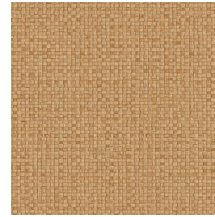

Technische specificaties

Referentie	<u>81543</u> • Bronze
Productcategorie	Refined
Samenstelling	Vinylbehang op papier
Beschrijving	Een stijlvolle interpretatie van met de hand geweven bananenbladeren
Afmetingen	Rollen van 10,05 m x 0,70 m = 7 m ²
Aanzet	Rechte aanzet 95 cm
Lijm	Arte Clearpro of een dispersielijm van goede kwaliteit
Hoe verlijmen	Methode 1: muur inlijmen en banen bevochtigen. Methode 2: banen inlijmen.
Lichtbestendigheid	Goed lichtbestendig
Hoe verwijderen	Afstripbaar
Brandnorm EU	B-s2, d0
Brandnorm VS	Class A
Onderhoud	Afwasbaar

Kleuren (10)

81540

81541

81542

81543

81544

81545

81546