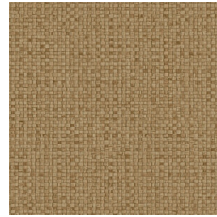

Technische specificaties

Referentie	<u>81543</u> • Bronze
Productcategorie	Refined
Samenstelling	Vinylbehang op papier
Beschrijving	Een stijlvolle interpretatie van met de hand geweven bananenbladeren
Afmetingen	Rollen van 10,05 m x 0,70 m = 7 m ²
Aanzet	Rechte aanzet 95 cm
Lijm	Arte Clearpro of een dispersielijm van goede kwaliteit
Hoe verlijmen	Methode 1: muur inlijmen en banen bevochtigen. Methode 2: banen inlijmen.
Lichtbestendigheid	Goed lichtbestendig
Hoe verwijderen	Afstripbaar
Brandnorm EU	B-s2, d0
Brandnorm VS	Class A
Onderhoud	Afwasbaar

Kleuren (10)

81540

81541

81542

81543

81544

81545

81546