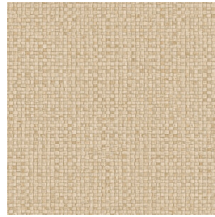

Technische specificaties

Referentie	<u>81543</u> • Bronze
Productcategorie	Refined
Samenstelling	Vinylbehang op papier
Beschrijving	Een stijlvolle interpretatie van met de hand geweven bananenbladeren
Afmetingen	Rollen van 10,05 m x 0,70 m = 7 m ²
Aanzet	Rechte aanzet 95 cm
Lijm	Arte Clearpro of een dispersielijm van goede kwaliteit
Hoe verlijmen	Methode 1: muur inlijmen en banen bevochtigen. Methode 2: banen inlijmen.
Lichtbestendigheid	Goed lichtbestendig
Hoe verwijderen	Afstripbaar
Brandnorm EU	B-s2, d0
Brandnorm VS	Class A
Onderhoud	Afwasbaar

Kleuren (10)

81540

81541

81542

81543

81544

81545

81546