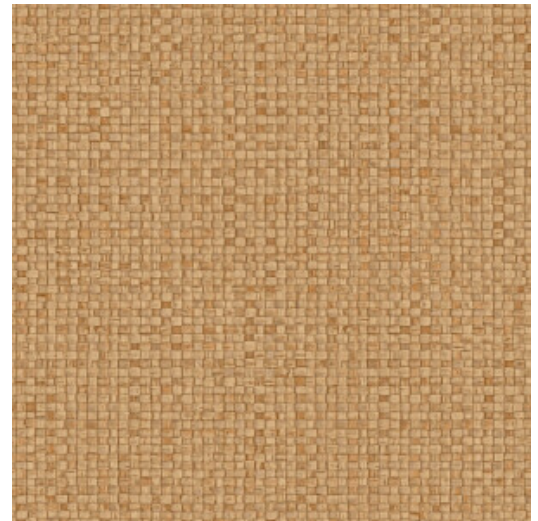

PUNA

Collectie Lanai

Verhaal achter de collectie

Een heerlijk lange, warme zomeravond op een Hawaïaanse veranda. Vanuit je comfortabele rieten schommelstoel zie je de tijd voorbijglijden, maar jij hebt geen haast. Het is immers vakantie. Op dat gevoel is Lanai geïnspireerd; een betoverende behangcollectie met exotische insteek, genoemd naar het Hawaïaanse woord voor veranda. Elk dessin werd met de hand ontworpen, waarbij rotan en raffia met uiterste zorg zijn ingelegd of geborduurd. Tot slot werd een uitvoering in vinyl gemaakt van deze ambachtelijke pracht. Op de muur komt ze tot leven in frisse, natuurlijke kleurcombinaties.

Technische specificaties

Referentie	<u>81543</u> • Bronze
Productcategorie	Refined
Samenstelling	Vinylbehang op papier
Beschrijving	Een stijlvolle interpretatie van met de hand geweven bananenbladeren
Afmetingen	Rollen van 10,05 m x 0,70 m = 7 m ²
Aanzet	Rechte aanzet 95 cm
Lijm	Arte Clearpro of een dispersielijm van goede kwaliteit
Hoe verlijmen	Methode 1: muur inlijmen en banen bevochtigen. Methode 2: banen inlijmen.
Lichtbestendigheid	Goed lichtbestendig
Hoe verwijderen	Afstripbaar
Brandnorm EU	B-s2, d0
Brandnorm VS	Class A
Onderhoud	Afwasbaar

Kleuren (10)

81540

81541

81542

81543

81544

81545

81546