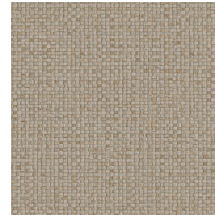

Technische specificaties

Referentie	<u>81543</u> • Bronze
Productcategorie	Refined
Samenstelling	Vinylbehang op papier
Beschrijving	Een stijlvolle interpretatie van met de hand geweven bananenbladeren
Afmetingen	Rollen van 10,05 m x 0,70 m = 7 m ²
Aanzet	Rechte aanzet 95 cm
Lijm	Arte Clearpro of een dispersielijm van goede kwaliteit
Hoe verlijmen	Methode 1: muur inlijmen en banen bevochtigen. Methode 2: banen inlijmen.
Lichtbestendigheid	Goed lichtbestendig
Hoe verwijderen	Afstripbaar
Brandnorm EU	B-s2, d0
Brandnorm VS	Class A
Onderhoud	Afwasbaar

Kleuren (10)

81540

81541

81542

81543

81544

81545

81546