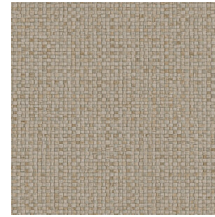

Technische specificaties

| | |
|--------------------|---|
| Referentie | <u>81543</u> • Bronze |
| Productcategorie | Refined |
| Samenstelling | Vinylbehang op papier |
| Beschrijving | Een stijlvolle interpretatie van met de hand geweven bananenbladeren |
| Afmetingen | Rollen van 10,05 m x 0,70 m = 7 m ² |
| Aanzet | Rechte aanzet 95 cm |
| Lijm | Arte Clearpro of een dispersielijm van goede kwaliteit |
| Hoe verlijmen | Methode 1: muur inlijmen en banen bevochtigen. Methode 2: banen inlijmen. |
| Lichtbestendigheid | Goed lichtbestendig |
| Hoe verwijderen | Afstripbaar |
| Brandnorm EU | B-s2, d0 |
| Brandnorm VS | Class A |
| Onderhoud | Afwasbaar |

Kleuren (10)

81540

81541

81542

81543

81544

81545

81546