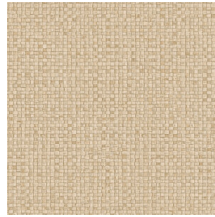

Technische specificaties

| | |
|--------------------|---|
| Referentie | <u>81543</u> • Bronze |
| Productcategorie | Refined |
| Samenstelling | Vinylbehang op papier |
| Beschrijving | Een stijlvolle interpretatie van met de hand geweven bananenbladeren |
| Afmetingen | Rollen van 10,05 m x 0,70 m = 7 m ² |
| Aanzet | Rechte aanzet 95 cm |
| Lijm | Arte Clearpro of een dispersielijm van goede kwaliteit |
| Hoe verlijmen | Methode 1: muur inlijmen en banen bevochtigen. Methode 2: banen inlijmen. |
| Lichtbestendigheid | Goed lichtbestendig |
| Hoe verwijderen | Afstripbaar |
| Brandnorm EU | B-s2, d0 |
| Brandnorm VS | Class A |
| Onderhoud | Afwasbaar |

Kleuren (10)

81540

81541

81542

81543

81544

81545

81546