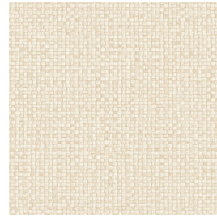

Technische specificaties

Referentie	<u>81543</u> • Bronze
Productcategorie	Refined
Samenstelling	Vinylbehang op papier
Beschrijving	Een stijlvolle interpretatie van met de hand geweven bananenbladeren
Afmetingen	Rollen van 10,05 m x 0,70 m = 7 m ²
Aanzet	Rechte aanzet 95 cm
Lijm	Arte Clearpro of een dispersielijm van goede kwaliteit
Hoe verlijmen	Methode 1: muur inlijmen en banen bevochtigen. Methode 2: banen inlijmen.
Lichtbestendigheid	Goed lichtbestendig
Hoe verwijderen	Afstripbaar
Brandnorm EU	B-s2, d0
Brandnorm VS	Class A
Onderhoud	Afwasbaar

Kleuren (10)

81540

81541

81542

81543

81544

81545

81546