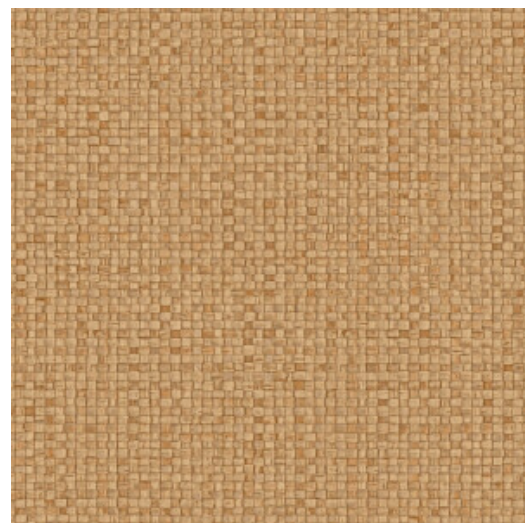

PUNA

Collectie Lanai

Verhaal achter de collectie

Een heerlijk lange, warme zomeravond op een Hawaïaanse veranda. Vanuit je comfortabele rieten schommelstoel zie je de tijd voorbijglijden, maar jij hebt geen haast. Het is immers vakantie. Op dat gevoel is Lanai geïnspireerd; een betoverende behangcollectie met exotische insteek, genoemd naar het Hawaïaanse woord voor veranda. Elk dessin werd met de hand ontworpen, waarbij rotan en raffia met uiterste zorg zijn ingelegd of geborduurd. Tot slot werd een uitvoering in vinyl gemaakt van deze ambachtelijke pracht. Op de muur komt ze tot leven in frisse, natuurlijke kleurcombinaties.

Technische specificaties

| | |
|--------------------|---|
| Referentie | <u>81543</u> • Bronze |
| Productcategorie | Refined |
| Samenstelling | Vinylbehang op papier |
| Beschrijving | Een stijlvolle interpretatie van met de hand geweven bananenbladeren |
| Afmetingen | Rollen van 10,05 m x 0,70 m = 7 m ² |
| Aanzet | Rechte aanzet 95 cm |
| Lijm | Arte Clearpro of een dispersielijm van goede kwaliteit |
| Hoe verlijmen | Methode 1: muur inlijmen en banen bevochtigen. Methode 2: banen inlijmen. |
| Lichtbestendigheid | Goed lichtbestendig |
| Hoe verwijderen | Afstripbaar |
| Brandnorm EU | B-s2, d0 |
| Brandnorm VS | Class A |
| Onderhoud | Afwasbaar |

Kleuren (10)

81540

81541

81542

81543

81544

81545

81546