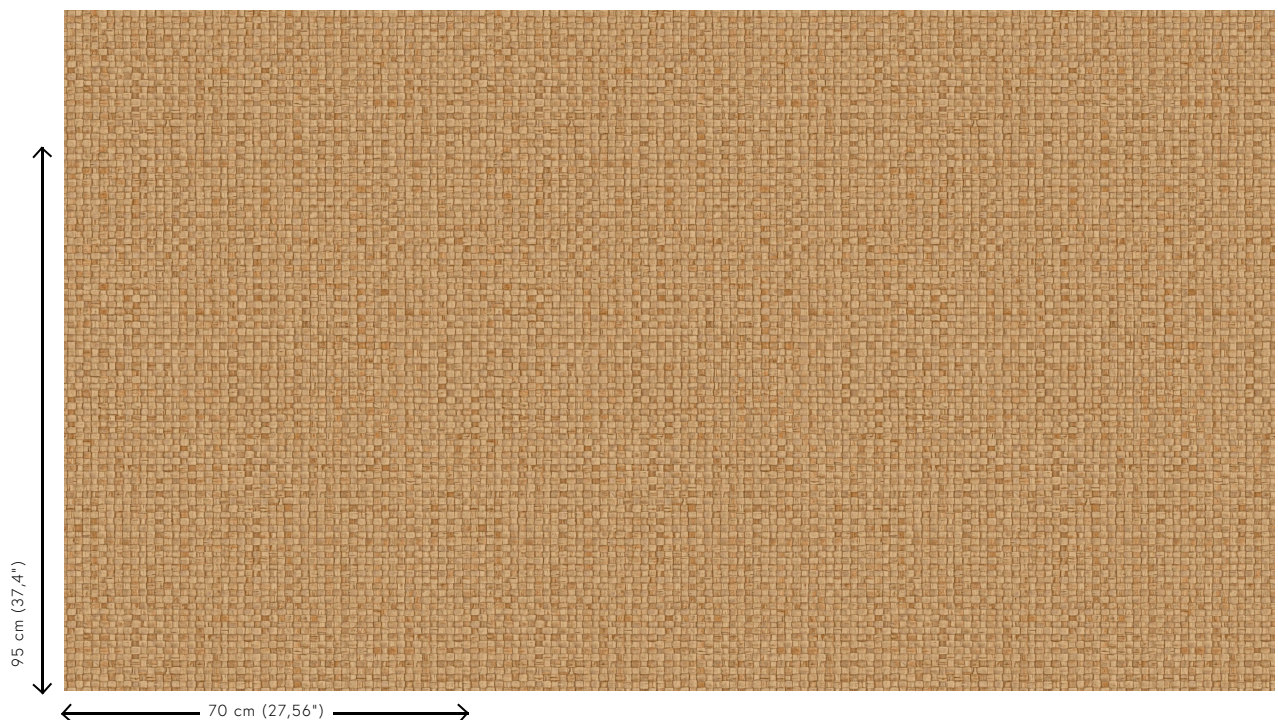

Technische specificaties

| | |
|--------------------|---|
| Referentie | <u>81543</u> • Bronze |
| Productcategorie | Refined |
| Samenstelling | Vinylbehang op papier |
| Beschrijving | Een stijlvolle interpretatie van met de hand geweven bananenbladeren |
| Afmetingen | Rollen van 10,05 m x 0,70 m = 7 m ² |
| Aanzet | Rechte aanzet 95 cm |
| Lijm | Arte Clearpro of een dispersielijm van goede kwaliteit |
| Hoe verlijmen | Methode 1: muur inlijmen en banen bevochtigen. Methode 2: banen inlijmen. |
| Lichtbestendigheid | Goed lichtbestendig |
| Hoe verwijderen | Afstripbaar |
| Brandnorm EU | B-s2, d0 |
| Brandnorm VS | Class A |
| Onderhoud | Afwasbaar |

Kleuren (10)

81540

81541

81542

81543

81544

81545

81546

81547

81548

81549

View

Meer informatie? [Klik hier](#)

Bestel stalen, bereken hoeveelheden, bekijk instructievideo's, download technische informatie en meer:
www.arte-international.com

ARTE®

wallcoverings for the ultimate in refinement