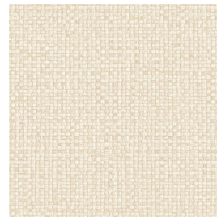

Technische specificaties

Referentie	<u>81544</u> • Aqua
Productcategorie	Refined
Samenstelling	Vinylbehang op papier
Beschrijving	Een stijlvolle interpretatie van met de hand geweven bananenbladeren
Afmetingen	Rollen van 10,05 m x 0,70 m = 7 m ²
Aanzet	Rechte aanzet 95 cm
Lijm	Arte Clearpro of een dispersielijm van goede kwaliteit
Hoe verlijmen	Methode 1: muur inlijmen en banen bevochtigen. Methode 2: banen inlijmen.
Lichtbestendigheid	Goed lichtbestendig
Hoe verwijderen	Afstripbaar
Brandnorm EU	B-s2, d0
Brandnorm VS	Class A
Onderhoud	Afwasbaar

Kleuren (10)

81540

81541

81542

81543

81544

81545

81546