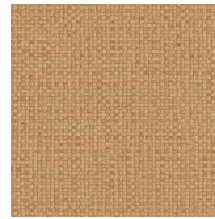

Technische specificaties

Referentie	<u>81544</u> • Aqua
Productcategorie	Refined
Samenstelling	Vinylbehang op papier
Beschrijving	Een stijlvolle interpretatie van met de hand geweven bananenbladeren
Afmetingen	Rollen van 10,05 m x 0,70 m = 7 m ²
Aanzet	Rechte aanzet 95 cm
Lijm	Arte Clearpro of een dispersielijm van goede kwaliteit
Hoe verlijmen	Methode 1: muur inlijmen en banen bevochtigen. Methode 2: banen inlijmen.
Lichtbestendigheid	Goed lichtbestendig
Hoe verwijderen	Afstripbaar
Brandnorm EU	B-s2, d0
Brandnorm VS	Class A
Onderhoud	Afwasbaar

Kleuren (10)

81540

81541

81542

81543

81544

81545

81546