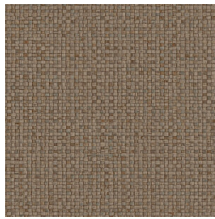

Kleuren (10)

81540

81541

81542

81543

81544

81545

81546

81547

81548

81549

View

Meer informatie? [Klik hier](#)

Bestel stalen, bereken hoeveelheden, bekijk instructievideo's, download technische informatie en meer:
www.arte-international.com

ARTE®

wallcoverings for the ultimate in refinement