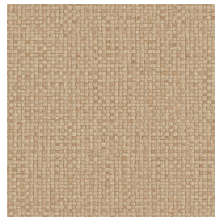

PUNA

Collectie Lanai

Verhaal achter de collectie

Een heerlijk lange, warme zomeravond op een Hawaïaanse veranda. Vanuit je comfortabele rieten schommelstoel zie je de tijd voorbijglijden, maar jij hebt geen haast. Het is immers vakantie. Op dat gevoel is Lanai geïnspireerd; een betoverende behangcollectie met exotische insteek, genoemd naar het Hawaïaanse woord voor veranda. Elk dessin werd met de hand ontworpen, waarbij rotan en raffia met uiterste zorg zijn ingelegd of geborduurd. Tot slot werd een uitvoering in vinyl gemaakt van deze ambachtelijke pracht. Op de muur komt ze tot leven in frisse, natuurlijke kleurcombinaties.

Technische specificaties

Referentie	<u>81544</u> • Aqua
Productcategorie	Refined
Samenstelling	Vinylbehang op papier
Beschrijving	Een stijlvolle interpretatie van met de hand geweven bananenbladeren
Afmetingen	Rollen van 10,05 m x 0,70 m = 7 m ²
Aanzet	Rechte aanzet 95 cm
Lijm	Arte Clearpro of een dispersielijm van goede kwaliteit
Hoe verlijmen	Methode 1: muur inlijmen en banen bevochtigen. Methode 2: banen inlijmen.
Lichtbestendigheid	Goed lichtbestendig
Hoe verwijderen	Afstripbaar
Brandnorm EU	B-s2, d0
Brandnorm VS	Class A
Onderhoud	Afwasbaar

Kleuren (10)

81540

81541

81542

81543

81544

81545

81546