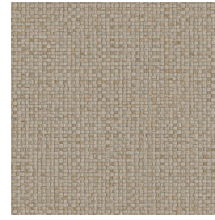

Technische specificaties

Referentie	<u>81544</u> • Aqua
Productcategorie	Refined
Samenstelling	Vinylbehang op papier
Beschrijving	Een stijlvolle interpretatie van met de hand geweven bananenbladeren
Afmetingen	Rollen van 10,05 m x 0,70 m = 7 m ²
Aanzet	Rechte aanzet 95 cm
Lijm	Arte Clearpro of een dispersielijm van goede kwaliteit
Hoe verlijmen	Methode 1: muur inlijmen en banen bevochtigen. Methode 2: banen inlijmen.
Lichtbestendigheid	Goed lichtbestendig
Hoe verwijderen	Afstripbaar
Brandnorm EU	B-s2, d0
Brandnorm VS	Class A
Onderhoud	Afwasbaar

Kleuren (10)

81540

81541

81542

81543

81544

81545

81546