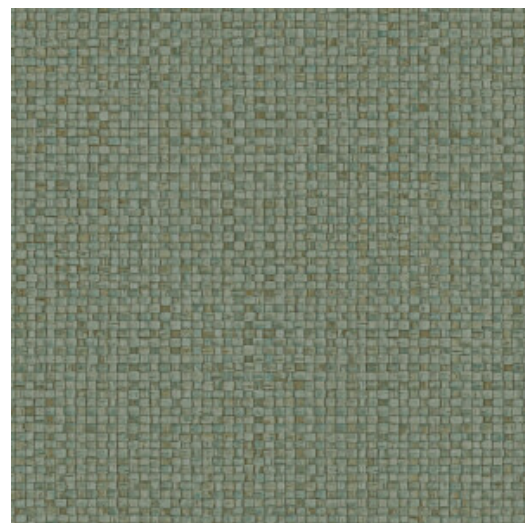

PUNA

Collectie Lanai

Verhaal achter de collectie

Een heerlijk lange, warme zomeravond op een Hawaïaanse veranda. Vanuit je comfortabele rieten schommelstoel zie je de tijd voorbijglijden, maar jij hebt geen haast. Het is immers vakantie. Op dat gevoel is Lanai geïnspireerd; een betoverende behangcollectie met exotische insteek, genoemd naar het Hawaïaanse woord voor veranda. Elk dessin werd met de hand ontworpen, waarbij rotan en raffia met uiterste zorg zijn ingelegd of geborduurd. Tot slot werd een uitvoering in vinyl gemaakt van deze ambachtelijke pracht. Op de muur komt ze tot leven in frisse, natuurlijke kleurcombinaties.

Technische specificaties

Referentie	<u>81544</u> • Aqua
Productcategorie	Refined
Samenstelling	Vinylbehang op papier
Beschrijving	Een stijlvolle interpretatie van met de hand geweven bananenbladeren
Afmetingen	Rollen van 10,05 m x 0,70 m = 7 m ²
Aanzet	Rechte aanzet 95 cm
Lijm	Arte Clearpro of een dispersielijm van goede kwaliteit
Hoe verlijmen	Methode 1: muur inlijmen en banen bevochtigen. Methode 2: banen inlijmen.
Lichtbestendigheid	Goed lichtbestendig
Hoe verwijderen	Afstripbaar
Brandnorm EU	B-s2, d0
Brandnorm VS	Class A
Onderhoud	Afwasbaar

Kleuren (10)

81540

81541

81542

81543

81544

81545

81546