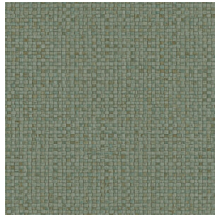

Technische specificaties

Referentie	<u>81544</u> • Aqua
Productcategorie	Refined
Samenstelling	Vinylbehang op papier
Beschrijving	Een stijlvolle interpretatie van met de hand geweven bananenbladeren
Afmetingen	Rollen van 10,05 m x 0,70 m = 7 m ²
Aanzet	Rechte aanzet 95 cm
Lijm	Arte Clearpro of een dispersielijm van goede kwaliteit
Hoe verlijmen	Methode 1: muur inlijmen en banen bevochtigen. Methode 2: banen inlijmen.
Lichtbestendigheid	Goed lichtbestendig
Hoe verwijderen	Afstripbaar
Brandnorm EU	B-s2, d0
Brandnorm VS	Class A
Onderhoud	Afwasbaar

Kleuren (10)

81540

81541

81542

81543

81544

81545

81546