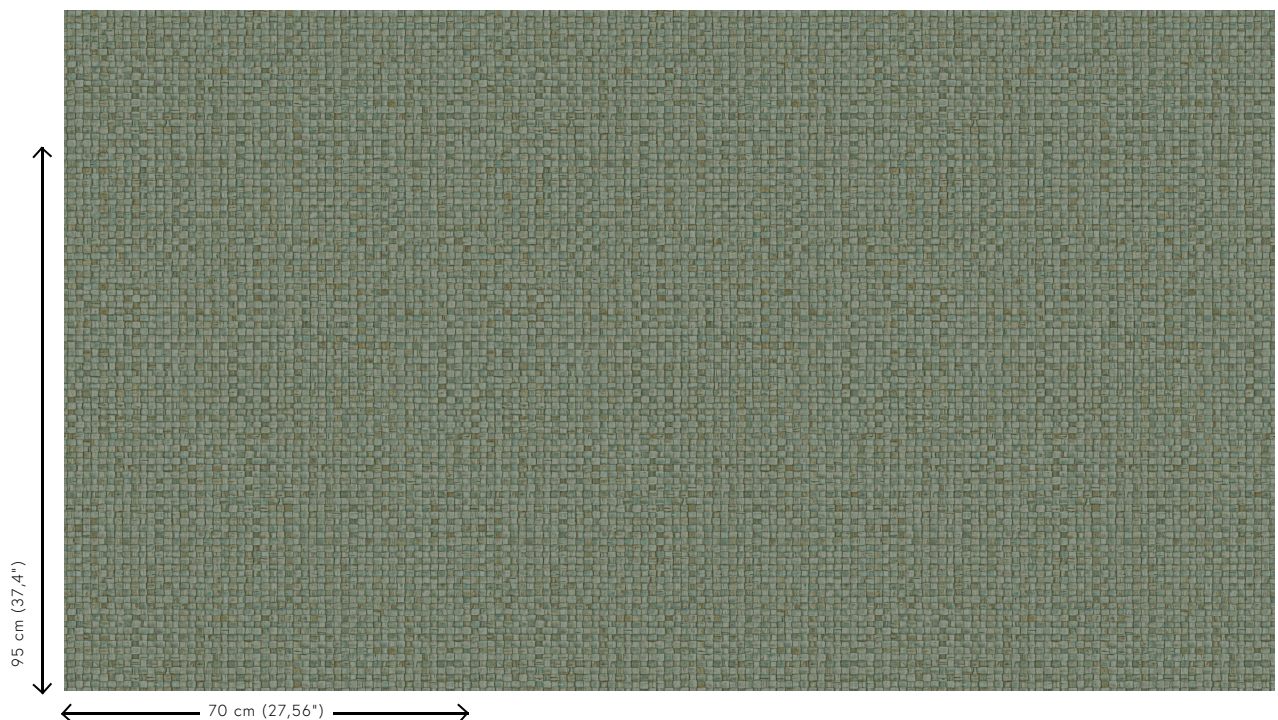

Technische specificaties

Referentie	<u>81544</u> • Aqua
Productcategorie	Refined
Samenstelling	Vinylbehang op papier
Beschrijving	Een stijlvolle interpretatie van met de hand geweven bananenbladeren
Afmetingen	Rollen van 10,05 m x 0,70 m = 7 m ²
Aanzet	Rechte aanzet 95 cm
Lijm	Arte Clearpro of een dispersielijm van goede kwaliteit
Hoe verlijmen	Methode 1: muur inlijmen en banen bevochtigen. Methode 2: banen inlijmen.
Lichtbestendigheid	Goed lichtbestendig
Hoe verwijderen	Afstripbaar
Brandnorm EU	B-s2, d0
Brandnorm VS	Class A
Onderhoud	Afwasbaar

Kleuren (10)

81540

81541

81542

81543

81544

81545

81546

81547

81548

81549

View

Meer informatie? [Klik hier](#)

Bestel stalen, bereken hoeveelheden, bekijk instructievideo's, download technische informatie en meer:
www.arte-international.com

ARTE®

wallcoverings for the ultimate in refinement