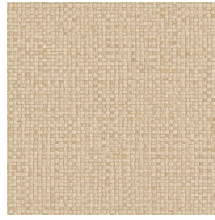

Technische specificaties

Referentie	<u>81544</u> • Aqua
Productcategorie	Refined
Samenstelling	Vinylbehang op papier
Beschrijving	Een stijlvolle interpretatie van met de hand geweven bananenbladeren
Afmetingen	Rollen van 10,05 m x 0,70 m = 7 m ²
Aanzet	Rechte aanzet 95 cm
Lijm	Arte Clearpro of een dispersielijm van goede kwaliteit
Hoe verlijmen	Methode 1: muur inlijmen en banen bevochtigen. Methode 2: banen inlijmen.
Lichtbestendigheid	Goed lichtbestendig
Hoe verwijderen	Afstripbaar
Brandnorm EU	B-s2, d0
Brandnorm VS	Class A
Onderhoud	Afwasbaar

Kleuren (10)

81540

81541

81542

81543

81544

81545

81546