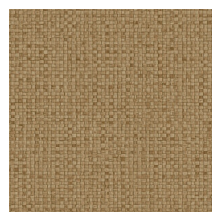

## Technische specificaties

Referentie	<a href="#">81547</a> • Graphite
Productcategorie	Refined
Samenstelling	Vinylbehang op papier
Beschrijving	Een stijlvolle interpretatie van met de hand geweven bananenbladeren
Afmetingen	Rollen van 10,05 m x 0,70 m = 7 m <sup>2</sup>
Aanzet	Rechte aanzet 95 cm
Lijm	Arte Clearpro of een dispersielijm van goede kwaliteit
Hoe verlijmen	Methode 1: muur inlijmen en banen bevochtigen. Methode 2: banen inlijmen.
Lichtbestendigheid	Goed lichtbestendig
Hoe verwijderen	Afstripbaar
Brandklasse EU	B-s2, d0
Brandklasse US	Class A
Onderhoud	Afwasbaar

## Kleuren (10)

81540

81541

81542

81543

81544

81545

81546

81547

81548

81549