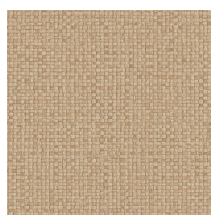

## Technische specificaties

Referentie	<a href="#">81547</a> • Graphite
Productcategorie	Refined
Samenstelling	Vinylbehang op papier
Beschrijving	Een stijlvolle interpretatie van met de hand geweven bananenbladeren
Afmetingen	Rollen van 10,05 m x 0,70 m = 7 m <sup>2</sup>
Aanzet	Rechte aanzet 95 cm
Lijm	Arte Clearpro of een dispersielijm van goede kwaliteit
Hoe verlijmen	Methode 1: muur inlijmen en banen bevochtigen. Methode 2: banen inlijmen.
Lichtbestendigheid	Goed lichtbestendig
Hoe verwijderen	Afstripbaar
Brandklasse EU	B-s2, d0
Brandklasse US	Class A
Onderhoud	Afwasbaar

## Kleuren (10)

81540

81541

81542

81543

81544

81545

81546