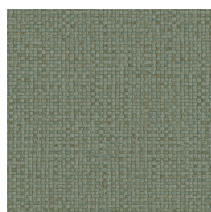

## Technische specificaties

Referentie	<a href="#">81547</a> • Graphite
Productcategorie	Refined
Samenstelling	Vinylbehang op papier
Beschrijving	Een stijlvolle interpretatie van met de hand geweven bananenbladeren
Afmetingen	Rollen van 10,05 m x 0,70 m = 7 m <sup>2</sup>
Aanzet	Rechte aanzet 95 cm
Lijm	Arte Clearpro of een dispersielijm van goede kwaliteit
Hoe verlijmen	Methode 1: muur inlijmen en banen bevochtigen. Methode 2: banen inlijmen.
Lichtbestendigheid	Goed lichtbestendig
Hoe verwijderen	Afstripbaar
Brandklasse EU	B-s2, d0
Brandklasse US	Class A
Onderhoud	Afwasbaar

## Kleuren (10)

81540

81541

81542

81543

81544

81545

81546

81547

81548

81549