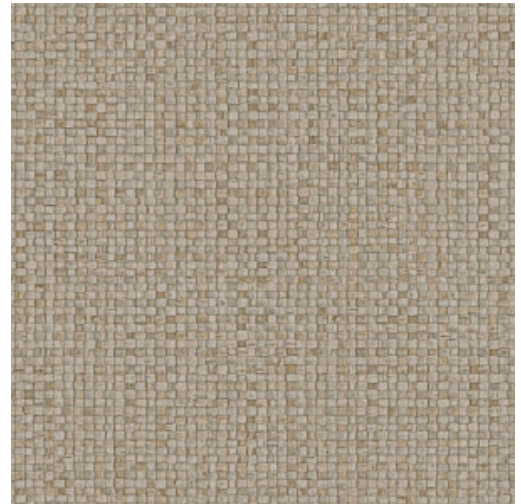

# PUNA

Collectie Lanai

## Technische specificaties

Referentie	<a href="#">81547</a> • Graphite
Productcategorie	Refined
Samenstelling	Vinylbehang op papier
Beschrijving	Een stijlvolle interpretatie van met de hand geweven bananenbladeren
Afmetingen	Rollen van 10,05 m x 0,70 m = 7 m <sup>2</sup>
Aanzet	Rechte aanzet 95 cm
Lijm	Arte Clearpro of een dispersielijm van goede kwaliteit
Hoe verlijmen	Methode 1: muur inlijmen en banen bevochtigen. Methode 2: banen inlijmen.
Lichtbestendigheid	Goed lichtbestendig
Hoe verwijderen	Afstripbaar
Brandklasse EU	B-s2, d0
Brandklasse US	Class A
Onderhoud	Afwasbaar

## Kleuren (10)

81540

81541

81542

81543

81544

81545

81546