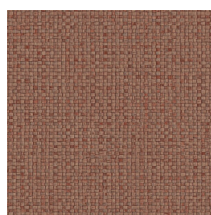

## Verhaal achter de collectie

Een heerlijk lange, warme zomeravond op een Hawaïaanse veranda. Vanuit je comfortabele rieten schommelstoel zie je de tijd voorbijglijden, maar jij hebt geen haast. Het is immers vakantie. Op dat gevoel is Lanai geïnspireerd; een betoverende behangcollectie met exotische insteek, genoemd naar het Hawaïaanse woord voor veranda. Elk dessin werd met de hand ontworpen, waarbij rotan en raffia met uiterste zorg zijn ingelegd of geborduurd. Tot slot werd een uitvoering in vinyl gemaakt van deze ambachtelijke pracht. Op de muur komt ze tot leven in frisse, natuurlijke kleurcombinaties.

## Technische specificaties

Referentie	<a href="#">81547</a> • Graphite
Productcategorie	Refined
Samenstelling	Vinylbehang op papier
Beschrijving	Een stijlvolle interpretatie van met de hand geweven bananenbladeren
Afmetingen	Rollen van 10,05 m x 0,70 m = 7 m <sup>2</sup>
Aanzet	Rechte aanzet 95 cm
Lijm	Arte Clearpro of een dispersielijm van goede kwaliteit
Hoe verlijmen	Methode 1: muur inlijmen en banen bevochtigen. Methode 2: banen inlijmen.
Lichtbestendigheid	Goed lichtbestendig
Hoe verwijderen	Afstripbaar
Brandklasse EU	B-s2, d0
Brandklasse US	Class A
Onderhoud	Afwasbaar

## Kleuren (10)

81540

81541

81542

81543

81544

81545

81546