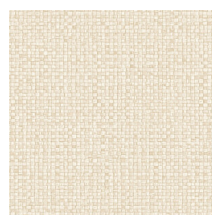

## Technische specificaties

Referentie	<a href="#">81547</a> • Graphite
Productcategorie	Refined
Samenstelling	Vinylbehang op papier
Beschrijving	Een stijlvolle interpretatie van met de hand geweven bananenbladeren
Afmetingen	Rollen van 10,05 m x 0,70 m = 7 m <sup>2</sup>
Aanzet	Rechte aanzet 95 cm
Lijm	Arte Clearpro of een dispersielijm van goede kwaliteit
Hoe verlijmen	Methode 1: muur inlijmen en banen bevochtigen. Methode 2: banen inlijmen.
Lichtbestendigheid	Goed lichtbestendig
Hoe verwijderen	Afstripbaar
Brandklasse EU	B-s2, d0
Brandklasse US	Class A
Onderhoud	Afwasbaar

## Kleuren (10)

81540

81541

81542

81543

81544

81545

81546