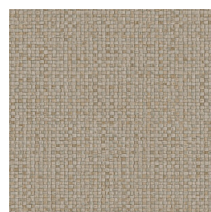

## Technische specificaties

Referentie	<a href="#">81547</a> • Graphite
Productcategorie	Refined
Samenstelling	Vinylbehang op papier
Beschrijving	Een stijlvolle interpretatie van met de hand geweven bananenbladeren
Afmetingen	Rollen van 10,05 m x 0,70 m = 7 m <sup>2</sup>
Aanzet	Rechte aanzet 95 cm
Lijm	Arte Clearpro of een dispersielijm van goede kwaliteit
Hoe verlijmen	Methode 1: muur inlijmen en banen bevochtigen. Methode 2: banen inlijmen.
Lichtbestendigheid	Goed lichtbestendig
Hoe verwijderen	Afstripbaar
Brandklasse EU	B-s2, d0
Brandklasse US	Class A
Onderhoud	Afwasbaar

## Kleuren (10)

81540

81541

81542

81543

81544

81545

81546

81547

81548

81549