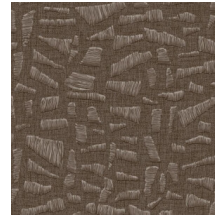

KONA

Collectie Lanai

Verhaal achter de collectie

Een heerlijk lange, warme zomeravond op een Hawaïaanse veranda. Vanuit je comfortabele rieten schommelstoel zie je de tijd voorbijglippen, maar jij hebt geen haast. Het is immers vakantie. Op dat gevoel is Lanai geïnspireerd; een betoverende behangcollectie met exotische insteek, genoemd naar het Hawaïaanse woord voor veranda. Elk dessin werd met de hand ontworpen, waarbij rotan en raffia met uiterste zorg zijn ingelegd of geborduurd. Tot slot werd een uitvoering in vinyl gemaakt van deze ambachtelijke pracht. Op de muur komt ze tot leven in frisse, natuurlijke kleurcombinaties.

Technische specificaties

Referentie	<u>81560</u> • Lapis
Productcategorie	Refined
Samenstelling	Vinylbehang op papier
Beschrijving	Een realistische weergave van een speels raffiaborduursel op linnen
Afmetingen	Rollen van 10,05 m x 0,70 m = 7 m ²
Aanzet	Verspringende aanzet 70/35 cm
Lijm	Arte Clearpro of een dispersielijm van goede kwaliteit
Hoe verlijmen	Methode 1: muur inlijmen en banen bevochtigen. Methode 2: banen inlijmen.
Lichtbestendigheid	Goed lichtbestendig
Hoe verwijderen	Afstripbaar
Brandnorm EU	B-s2, d0
Brandnorm VS	Class A
Onderhoud	Afwasbaar

Kleuren (8)

81560

81561

81562

81563

81564

81565

81566