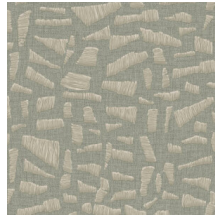

## Technische specificaties

Referentie	<u>81560</u> • Lapis
Productcategorie	Refined
Samenstelling	Vinylbehang op papier
Beschrijving	Een realistische weergave van een speels raffiaborduursel op linnen
Afmetingen	Rollen van 10,05 m x 0,70 m = 7 m <sup>2</sup>
Aanzet	Verspringende aanzet 70/35 cm
Lijm	Arte Clearpro of een dispersielijm van goede kwaliteit
Hoe verlijmen	Methode 1: muur inlijmen en banen bevochtigen. Methode 2: banen inlijmen.
Lichtbestendigheid	Goed lichtbestendig
Hoe verwijderen	Afstripbaar
Brandnorm EU	B-s2, d0
Brandnorm VS	Class A
Onderhoud	Afwasbaar

## Kleuren (8)

81560

81561

81562

81563

81564

81565

81566