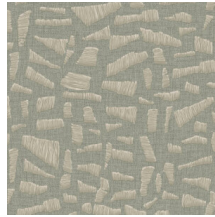

Technische specificaties

Referentie	<u>81560</u> • Lapis
Productcategorie	Refined
Samenstelling	Vinylbehang op papier
Beschrijving	Een realistische weergave van een speels raffiaborduursel op linnen
Afmetingen	Rollen van 10,05 m x 0,70 m = 7 m ²
Aanzet	Verspringende aanzet 70/35 cm
Lijm	Arte Clearpro of een dispersielijm van goede kwaliteit
Hoe verlijmen	Methode 1: muur inlijmen en banen bevochtigen. Methode 2: banen inlijmen.
Lichtbestendigheid	Goed lichtbestendig
Hoe verwijderen	Afstripbaar
Brandnorm EU	B-s2, d0
Brandnorm VS	Class A
Onderhoud	Afwasbaar

Kleuren (8)

81560

81561

81562

81563

81564

81565

81566