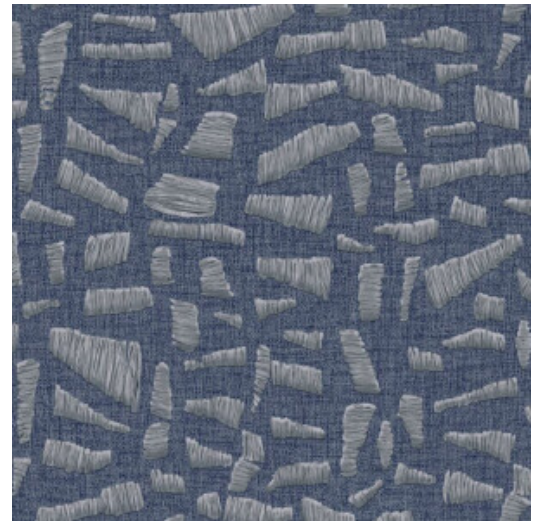

KONA

Collectie Lanai

Verhaal achter de collectie

Een heerlijk lange, warme zomeravond op een Hawaïaanse veranda. Vanuit je comfortabele rieten schommelstoel zie je de tijd voorbijglippen, maar jij hebt geen haast. Het is immers vakantie. Op dat gevoel is Lanai geïnspireerd; een betoverende behangcollectie met exotische insteek, genoemd naar het Hawaïaanse woord voor veranda. Elk dessin werd met de hand ontworpen, waarbij rotan en raffia met uiterste zorg zijn ingelegd of geborduurd. Tot slot werd een uitvoering in vinyl gemaakt van deze ambachtelijke pracht. Op de muur komt ze tot leven in frisse, natuurlijke kleurcombinaties.

Technische specificaties

Referentie	<u>81560</u> • Lapis
Productcategorie	Refined
Samenstelling	Vinylbehang op papier
Beschrijving	Een realistische weergave van een speels raffiaborduursel op linnen
Afmetingen	Rollen van 10,05 m x 0,70 m = 7 m ²
Aanzet	Verspringende aanzet 70/35 cm
Lijm	Arte Clearpro of een dispersielijm van goede kwaliteit
Hoe verlijmen	Methode 1: muur inlijmen en banen bevochtigen. Methode 2: banen inlijmen.
Lichtbestendigheid	Goed lichtbestendig
Hoe verwijderen	Afstripbaar
Brandnorm EU	B-s2, d0
Brandnorm VS	Class A
Onderhoud	Afwasbaar