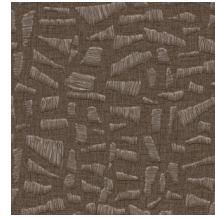

## Technische specificaties

Referentie	<u>81560</u> • Lapis
Productcategorie	Refined
Samenstelling	Vinylbehang op papier
Beschrijving	Een realistische weergave van een speels raffiaborduursel op linnen
Afmetingen	Rollen van 10,05 m x 0,70 m = 7 m <sup>2</sup>
Aanzet	Verspringende aanzet 70/35 cm
Lijm	Arte Clearpro of een dispersielijm van goede kwaliteit
Hoe verlijmen	Methode 1: muur inlijmen en banen bevochtigen. Methode 2: banen inlijmen.
Lichtbestendigheid	Goed lichtbestendig
Hoe verwijderen	Afstripbaar
Brandnorm EU	B-s2, d0
Brandnorm VS	Class A
Onderhoud	Afwasbaar

## Kleuren (8)

81560

81561

81562

81563

81564

81565

81566