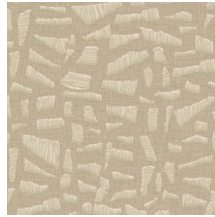

## Technische specificaties

Referentie	<u>81560</u> • Lapis
Productcategorie	Refined
Samenstelling	Vinylbehang op papier
Beschrijving	Een realistische weergave van een speels raffiaborduursel op linnen
Afmetingen	Rollen van 10,05 m x 0,70 m = 7 m <sup>2</sup>
Aanzet	Verspringende aanzet 70/35 cm
Lijm	Arte Clearpro of een dispersielijm van goede kwaliteit
Hoe verlijmen	Methode 1: muur inlijmen en banen bevochtigen. Methode 2: banen inlijmen.
Lichtbestendigheid	Goed lichtbestendig
Hoe verwijderen	Afstripbaar
Brandnorm EU	B-s2, d0
Brandnorm VS	Class A
Onderhoud	Afwasbaar

## Kleuren (8)

81560

81561

81562

81563

81564

81565

81566