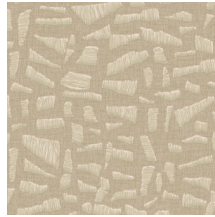

KONA

Collectie Lanai

Verhaal achter de collectie

Een heerlijk lange, warme zomeravond op een Hawaïaanse veranda. Vanuit je comfortabele rieten schommelstoel zie je de tijd voorbijglippen, maar jij hebt geen haast. Het is immers vakantie. Op dat gevoel is Lanai geïnspireerd; een betoverende behangcollectie met exotische insteek, genoemd naar het Hawaïaanse woord voor veranda. Elk dessin werd met de hand ontworpen, waarbij rotan en raffia met uiterste zorg zijn ingelegd of geborduurd. Tot slot werd een uitvoering in vinyl gemaakt van deze ambachtelijke pracht. Op de muur komt ze tot leven in frisse, natuurlijke kleurcombinaties.

Technische specificaties

Referentie	<u>81560</u> • Lapis
Productcategorie	Refined
Samenstelling	Vinylbehang op papier
Beschrijving	Een realistische weergave van een speels raffiaborduursel op linnen
Afmetingen	Rollen van 10,05 m x 0,70 m = 7 m ²
Aanzet	Verspringende aanzet 70/35 cm
Lijm	Arte Clearpro of een dispersielijm van goede kwaliteit
Hoe verlijmen	Methode 1: muur inlijmen en banen bevochtigen. Methode 2: banen inlijmen.
Lichtbestendigheid	Goed lichtbestendig
Hoe verwijderen	Afstripbaar
Brandnorm EU	B-s2, d0
Brandnorm VS	Class A
Onderhoud	Afwasbaar

Kleuren (8)

81560

81561

81562

81563

81564

81565

81566