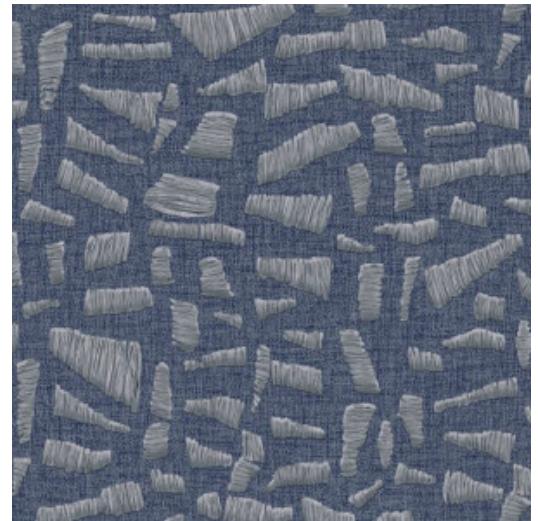

# KONA

Collectie Lanai

## Technische specificaties

Referentie	<u>81560</u> • Lapis
Productcategorie	Refined
Samenstelling	Vinylbehang op papier
Beschrijving	Een realistische weergave van een speels raffiaborduursel op linnen
Afmetingen	Rollen van 10,05 m x 0,70 m = 7 m <sup>2</sup>
Aanzet	Verspringende aanzet 70/35 cm
Lijm	Arte Clearpro of een dispersielijm van goede kwaliteit
Hoe verlijmen	Methode 1: muur inlijmen en banen bevochtigen. Methode 2: banen inlijmen.
Lichtbestendigheid	Goed lichtbestendig
Hoe verwijderen	Afstripbaar
Brandnorm EU	B-s2, d0
Brandnorm VS	Class A
Onderhoud	Afwasbaar