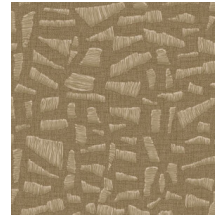

KONA

Collectie Lanai

Verhaal achter de collectie

Een heerlijk lange, warme zomeravond op een Hawaïaanse veranda. Vanuit je comfortabele rieten schommelstoel zie je de tijd voorbijglippen, maar jij hebt geen haast. Het is immers vakantie. Op dat gevoel is Lanai geïnspireerd; een betoverende behangcollectie met exotische insteek, genoemd naar het Hawaïaanse woord voor veranda. Elk dessin werd met de hand ontworpen, waarbij rotan en raffia met uiterste zorg zijn ingelegd of geborduurd. Tot slot werd een uitvoering in vinyl gemaakt van deze ambachtelijke pracht. Op de muur komt ze tot leven in frisse, natuurlijke kleurcombinaties.

Technische specificaties

Referentie	<u>81560</u> • Lapis
Productcategorie	Refined
Samenstelling	Vinylbehang op papier
Beschrijving	Een realistische weergave van een speels raffiaborduursel op linnen
Afmetingen	Rollen van 10,05 m x 0,70 m = 7 m ²
Aanzet	Verspringende aanzet 70/35 cm
Lijm	Arte Clearpro of een dispersielijm van goede kwaliteit
Hoe verlijmen	Methode 1: muur inlijmen en banen bevochtigen. Methode 2: banen inlijmen.
Lichtbestendigheid	Goed lichtbestendig
Hoe verwijderen	Afstripbaar
Brandnorm EU	B-s2, d0
Brandnorm VS	Class A
Onderhoud	Afwasbaar

Kleuren (8)

81560

81561

81562

81563

81564

81565

81566