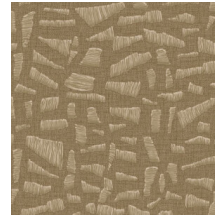

## Technische specificaties

Referentie	<u>81560</u> • Lapis
Productcategorie	Refined
Samenstelling	Vinylbehang op papier
Beschrijving	Een realistische weergave van een speels raffiaborduursel op linnen
Afmetingen	Rollen van 10,05 m x 0,70 m = 7 m <sup>2</sup>
Aanzet	Verspringende aanzet 70/35 cm
Lijm	Arte Clearpro of een dispersielijm van goede kwaliteit
Hoe verlijmen	Methode 1: muur inlijmen en banen bevochtigen. Methode 2: banen inlijmen.
Lichtbestendigheid	Goed lichtbestendig
Hoe verwijderen	Afstripbaar
Brandnorm EU	B-s2, d0
Brandnorm VS	Class A
Onderhoud	Afwasbaar

## Kleuren (8)

81560

81561

81562

81563

81564

81565

81566