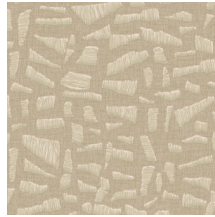

## Technische specificaties

Referentie	<a href="#">81564</a> • Morning Light
Productcategorie	Refined
Samenstelling	Vinylbehang op papier
Beschrijving	Een realistische weergave van een speels raffiaborduursel op linnen
Afmetingen	Rollen van 10,05 m x 0,70 m = 7 m <sup>2</sup>
Aanzet	Verspringende aanzet 70/35 cm
Lijm	Arte Clearpro of een dispersielijm van goede kwaliteit
Hoe verlijmen	Methode 1: muur inlijmen en banen bevochtigen. Methode 2: banen inlijmen.
Lichtbestendigheid	Goed lichtbestendig
Hoe verwijderen	Afstripbaar
Brandnorm EU	B-s2, d0
Brandnorm VS	Class A
Onderhoud	Afwasbaar

## Kleuren (8)

81560

81561

81562

81563

81564

81565

81566