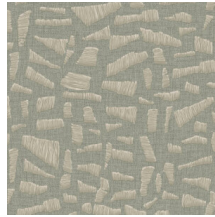

## Technische specificaties

Referentie	<a href="#">81564</a> • Morning Light
Productcategorie	Refined
Samenstelling	Vinylbehang op papier
Beschrijving	Een realistische weergave van een speels raffiaborduursel op linnen
Afmetingen	Rollen van 10,05 m x 0,70 m = 7 m <sup>2</sup>
Aanzet	Verspringende aanzet 70/35 cm
Lijm	Arte Clearpro of een dispersielijm van goede kwaliteit
Hoe verlijmen	Methode 1: muur inlijmen en banen bevochtigen. Methode 2: banen inlijmen.
Lichtbestendigheid	Goed lichtbestendig
Hoe verwijderen	Afstripbaar
Brandnorm EU	B-s2, d0
Brandnorm VS	Class A
Onderhoud	Afwasbaar

## Kleuren (8)

81560

81561

81562

81563

81564

81565

81566