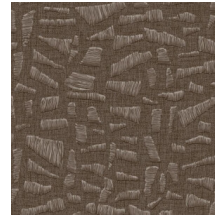

## Technische specificaties

Referentie	<a href="#">81564</a> • Morning Light
Productcategorie	Refined
Samenstelling	Vinylbehang op papier
Beschrijving	Een realistische weergave van een speels raffiaborduursel op linnen
Afmetingen	Rollen van 10,05 m x 0,70 m = 7 m <sup>2</sup>
Aanzet	Verspringende aanzet 70/35 cm
Lijm	Arte Clearpro of een dispersielijm van goede kwaliteit
Hoe verlijmen	Methode 1: muur inlijmen en banen bevochtigen. Methode 2: banen inlijmen.
Lichtbestendigheid	Goed lichtbestendig
Hoe verwijderen	Afstripbaar
Brandnorm EU	B-s2, d0
Brandnorm VS	Class A
Onderhoud	Afwasbaar

## Kleuren (8)

81560

81561

81562

81563

81564

81565

81566