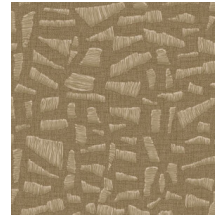

## Technische specificaties

Referentie	<a href="#">81564</a> • Morning Light
Productcategorie	Refined
Samenstelling	Vinylbehang op papier
Beschrijving	Een realistische weergave van een speels raffiaborduursel op linnen
Afmetingen	Rollen van 10,05 m x 0,70 m = 7 m <sup>2</sup>
Aanzet	Verspringende aanzet 70/35 cm
Lijm	Arte Clearpro of een dispersielijm van goede kwaliteit
Hoe verlijmen	Methode 1: muur inlijmen en banen bevochtigen. Methode 2: banen inlijmen.
Lichtbestendigheid	Goed lichtbestendig
Hoe verwijderen	Afstripbaar
Brandnorm EU	B-s2, d0
Brandnorm VS	Class A
Onderhoud	Afwasbaar

## Kleuren (8)

81560

81561

81562

81563

81564

81565

81566