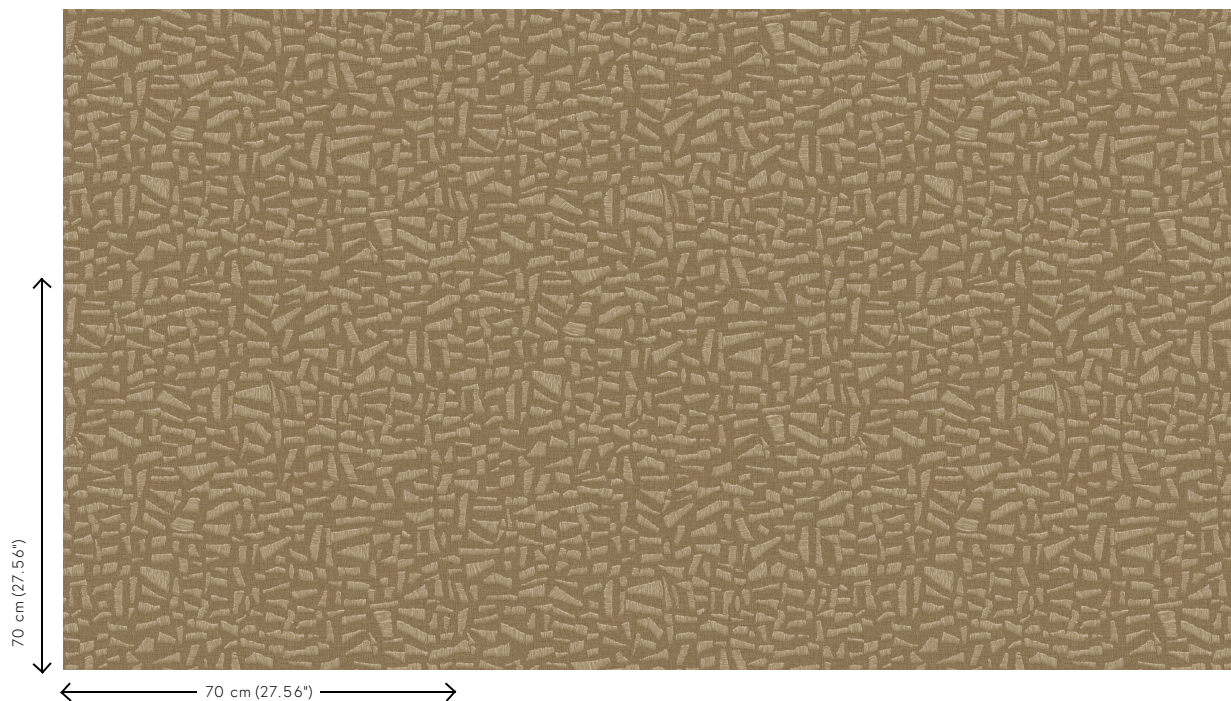

Kleuren (8)

81560

81561

81562

81563

81564

81565

81566

81567

View

Meer informatie? [Klik hier](#)

Bestel stalen, bereken hoeveelheden, bekijk instructievideo's, download technische informatie en meer:
www.arte-international.com

ARTE®

wallcoverings for the ultimate in refinement