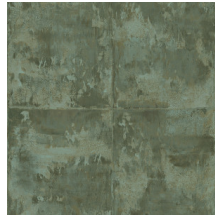

## Technische specificaties

Referentie	<b>85500</b> • Warm Gold
Productcategorie	Exquisite
Samenstelling	Metallic muurbekleding op vlies
Beschrijving	Blokkenpatroon met een warme metaallook creëert een verweerd effect
Afmetingen	Breedte 90 cm / leverbaar op afsnijding
Aanzet	Verspringende aanzet 128/64 cm
Lijm	Arte Clearpro of een dispersielijm van goede kwaliteit
Hoe verlijmen	Muur inlijmen
Lichtbestendigheid	Goed lichtbestendig
Hoe verwijderen	Volledig droog verwijderbaar
Brandnorm EU	B-s1, d0
Brandnorm VS	Class A
Onderhoud	Licht afwasbaar
IMO Certified	

## Kleuren (9)

85500

85501

85502

85503

85504

85505

85506