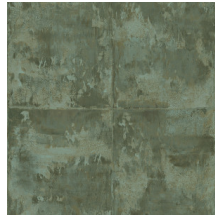

Kleuren (9)

85500

85501

85502

85503

85504

85505

85506

85507

85508

View

Meer informatie? [Klik hier](#)

Bestel stalen, bereken hoeveelheden, bekijk instructievideo's, download technische informatie en meer:
www.arte-international.com

ARTE®

wallcoverings for the ultimate in refinement