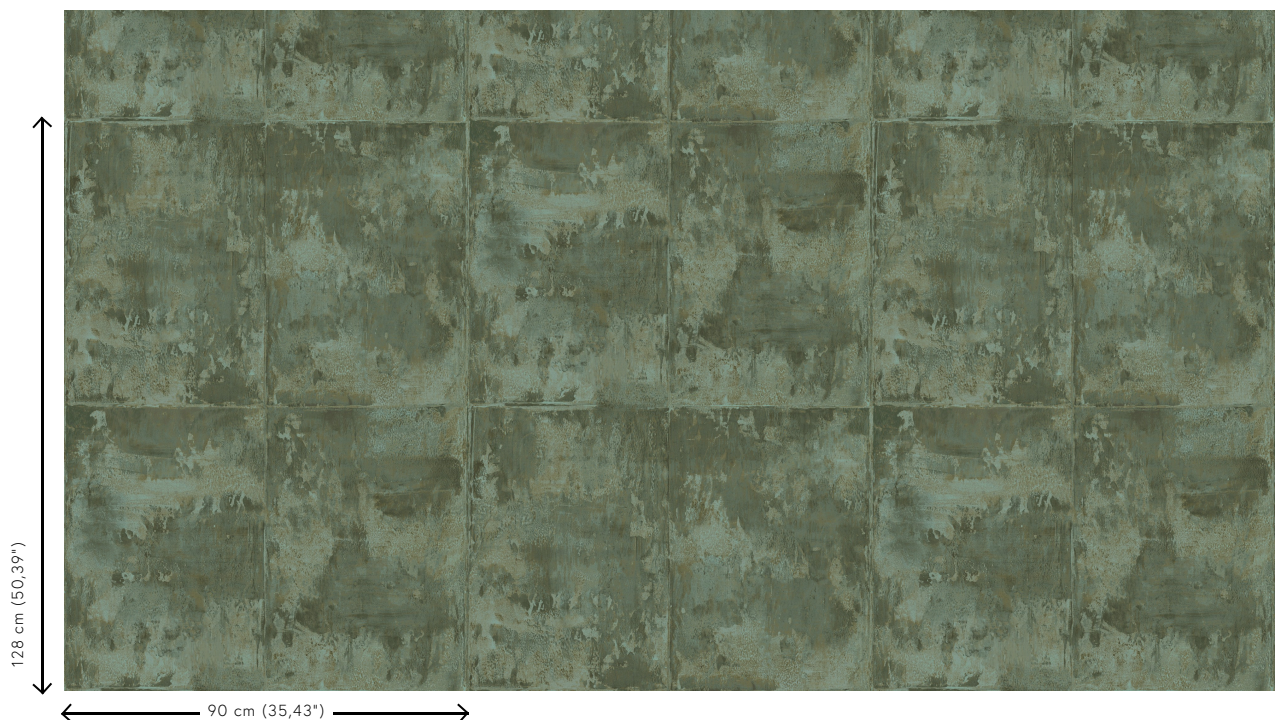

Kleuren (9)

View

Meer informatie? [Klik hier](#)

Bestel stalen, bereken hoeveelheden, bekijk instructievideo's, download technische informatie en meer:
www.arte-international.com

ARTE®

wallcoverings for the ultimate in refinement