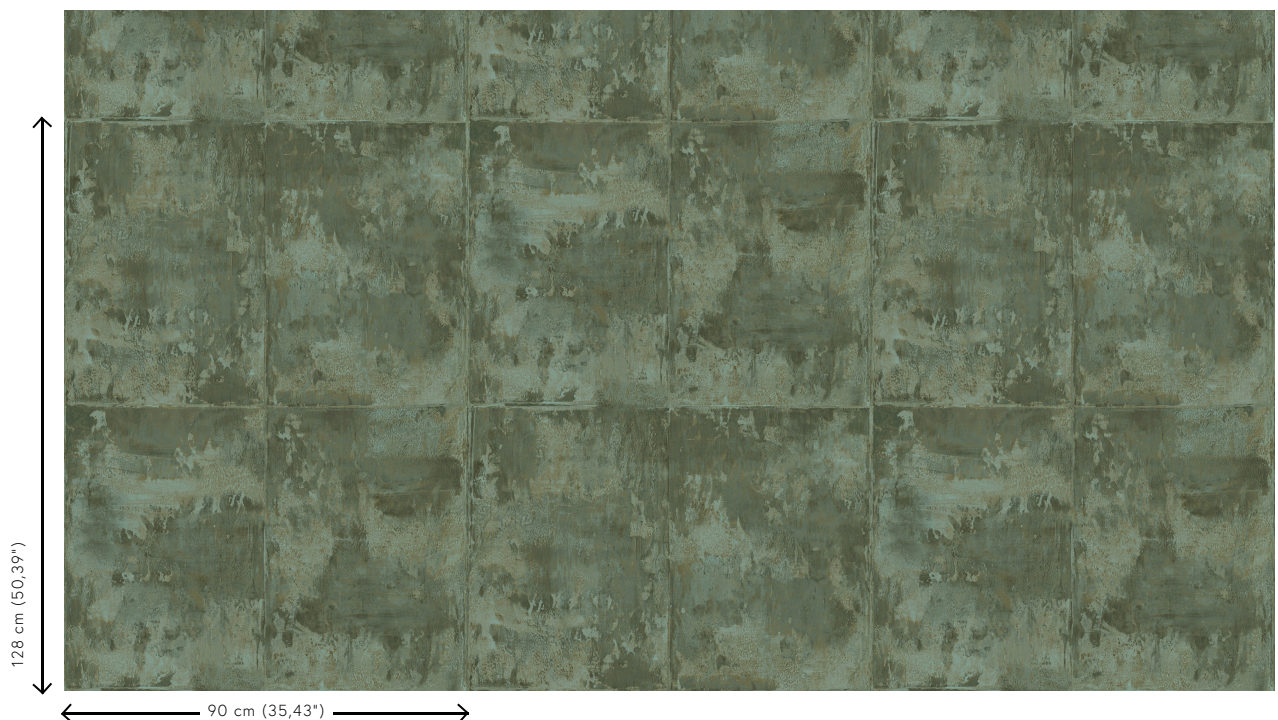

Kleuren (9)

View

Meer informatie? [Klik hier](#)

Bestel stalen, bereken hoeveelheden, bekijk instructievideo's, download technische informatie en meer:
www.arte-international.com

ARTE®

wallcoverings for the ultimate in refinement