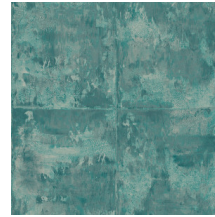

Kleuren (9)

85500

85501

85502

85503

85504

85505

85506

85507

85508

View

Meer informatie? [Klik hier](#)

Bestel stalen, bereken hoeveelheden, bekijk instructievideo's, download technische informatie en meer:
www.arte-international.com

ARTE®

wallcoverings for the ultimate in refinement