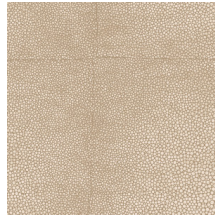

Kleuren (8)

85520

85521

85522

85523

85524

85525

85526

85527

View

Meer informatie? [Klik hier](#)

Bestel stalen, bereken hoeveelheden, bekijk instructievideo's, download technische informatie en meer:
www.arte-international.com

ARTE®

wallcoverings for the ultimate in refinement