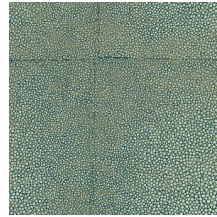

Kleuren (8)

85520

85521

85522

85523

85524

85525

85526

85527

View

Meer informatie? [Klik hier](#)

Bestel stalen, bereken hoeveelheden, bekijk instructievideo's, download technische informatie en meer:
www.arte-international.com

ARTE®

wallcoverings for the ultimate in refinement