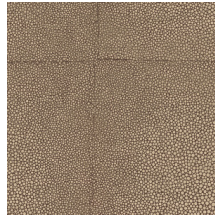

Kleuren (8)

85520

85521

85522

85523

85524

85525

85526

85527

View

Meer informatie? [Klik hier](#)

Bestel stalen, bereken hoeveelheden, bekijk instructievideo's, download technische informatie en meer:
www.arte-international.com

ARTE®

wallcoverings for the ultimate in refinement