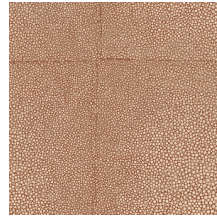

Kleuren (8)

85520

85521

85522

85523

85524

85525

85526

85527

View

Meer informatie? [Klik hier](#)

Bestel stalen, bereken hoeveelheden, bekijk instructievideo's, download technische informatie en meer:
www.arte-international.com

ARTE®

wallcoverings for the ultimate in refinement