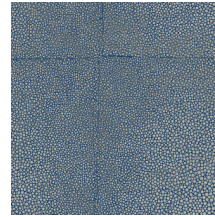

Kleuren (8)

85520

85521

85522

85523

85524

85525

85526

85527

View

Meer informatie? [Klik hier](#)

Bestel stalen, bereken hoeveelheden, bekijk instructievideo's, download technische informatie en meer:
www.arte-international.com

ARTE®

wallcoverings for the ultimate in refinement