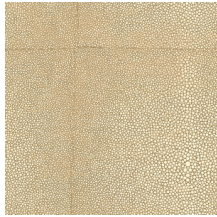

Kleuren (8)

85520