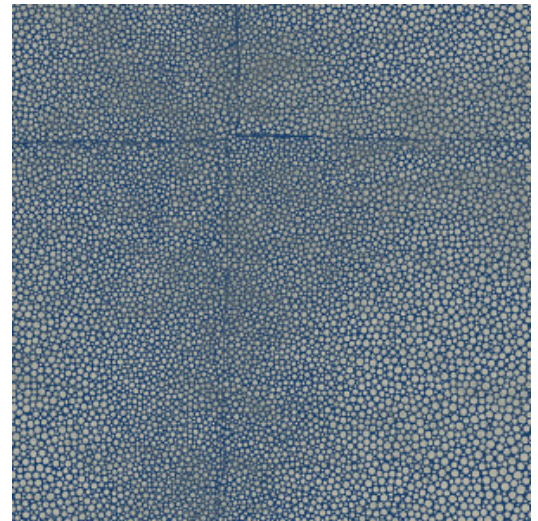

SHAGREEN

Collectie Icons

Verhaal achter de collectie

Icons charmeert door haar veelzijdigheid aan materialen; stuk voor stuk vaste waarden in het interieur zoals segrijnleder (galuchat), bouclé stof, metaalaccenten of rotan. De toepassing van deze evergreens op de muur is echter uiterst verrassend en origineel. Typend zijn de diverse geometrische patronen die een opvallend blokkenmotief naar voren schuiven. Niet alleen de warme materiaalmix is een verrassende factor, ook de variërende lichtinval en het spel van mat en glans geven een extra luxueuze dimensie.

Technische specificaties

Referentie	<u>85523</u> • Monaco Blue
Productcategorie	Exquisite
Samenstelling	Muurbekleding op vlies
Beschrijving	Gebaseerd op leer gemaakt van roggenhuid, gekend als segrijnleer
Afmetingen	Breedte 90 cm / leverbaar op afsnijding
Aanzet	Verspringende aanzet 64/21,33 cm
Lijm	Arte Clearpro of een dispersielijm van goede kwaliteit
Hoe verlijmen	Muur inlijmen
Lichtbestendigheid	Goed lichtbestendig
Hoe verwijderen	Volledig droog verwijderbaar
Brandnorm EU	B-s1, d0
Brandnorm VS	Class A
Onderhoud	Licht afwasbaar
IMO Certified	

0493/22