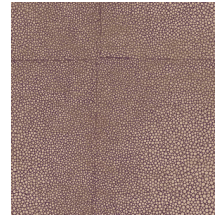

Kleuren (8)

85520

85521

85522

85523

85524

85525

85526

85527

View

Meer informatie? [Klik hier](#)

Bestel stalen, bereken hoeveelheden, bekijk instructievideo's, download technische informatie en meer:
www.arte-international.com

ARTE®

wallcoverings for the ultimate in refinement