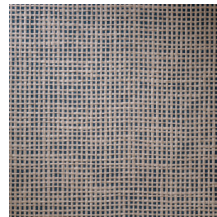

## Verhaal achter de collectie

Icons charmeert door haar veelzijdigheid aan materialen; stuk voor stuk vaste waarden in het interieur zoals segrijnleder (galuchat), bouclé stof, metaalaccenten of rotan. De toepassing van deze evergreens op de muur is echter uiterst verrassend en origineel. Typend zijn de diverse geometrische patronen die een opvallend blokkenmotief naar voren schuiven. Niet alleen de warme materiaalmix is een verrassende factor, ook de variërende lichtinval en het spel van mat en glans geven een extra luxueuze dimensie.

## Technische specificaties

Referentie	<u>85530</u> • Brick Red
Productcategorie	Exquisite
Samenstelling	Natuurmuurbekleding op vlies
Beschrijving	Techniek waarbij een gewafeld effect ontstaat dat doet denken aan wafellinnen stof
Afmetingen	Breedte 91,44 cm / leverbaar op afsnijding
Aanzet	Vrije aanzet 0 cm
Lijm	Arte Clearpro of een dispersielijm van goede kwaliteit
Hoe verlijmen	Muur inlijmen
Lichtbestendigheid	Gemiddeld lichtbestendig
Hoe verwijderen	Volledig droog verwijderbaar
Brandnorm EU	B-s1, d0
Brandnorm VS	Class A
Onderhoud	Tijdens de plaatsing zeer licht afwasbaar (natte lijm afdeppen)

## Kleuren (5)

85530

85531

85532

85533

85534

Meer informatie? [Klik hier](#)

Bestel stalen, bereken hoeveelheden, bekijk instructievideo's, download technische informatie en meer:  
[www.arte-international.com](http://www.arte-international.com)