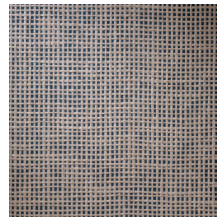

## Verhaal achter de collectie

Icons charmeert door haar veelzijdigheid aan materialen; stuk voor stuk vaste waarden in het interieur zoals segrijnleder (galuchat), bouclé stof, metaalaccenten of rotan. De toepassing van deze evergreens op de muur is echter uiterst verrassend en origineel. Typend zijn de diverse geometrische patronen die een opvallend blokkenmotief naar voren schuiven. Niet alleen de warme materiaalmix is een verrassende factor, ook de variërende lichtinval en het spel van mat en glans geven een extra luxueuze dimensie.

## Technische specificaties

Referentie	<u>85533</u> • Warm Grey
Productcategorie	Exquisite
Samenstelling	Natuurmuurbekleding op vlies
Beschrijving	Techniek waarbij een gewafeld effect ontstaat dat doet denken aan wafellinnen stof
Afmetingen	Breedte 91,44 cm / leverbaar op afsnijding
Aanzet	Vrije aanzet 0 cm
Lijm	Arte Clearpro of een dispersielijm van goede kwaliteit
Hoe verlijmen	Muur inlijmen
Lichtbestendigheid	Gemiddeld lichtbestendig
Hoe verwijderen	Volledig droog verwijderbaar
Brandnorm EU	B-s1, d0
Brandnorm VS	Class A
Onderhoud	Tijdens de plaatsing zeer licht afwasbaar (natte lijm afdeppen)

## Kleuren (5)

85530

85531

85532

85533

85534

Meer informatie? [Klik hier](#)

Bestel stalen, bereken hoeveelheden, bekijk instructievideo's, download technische informatie en meer:  
[www.arte-international.com](http://www.arte-international.com)