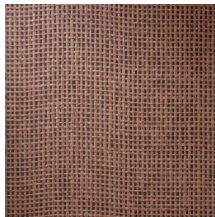

Kleuren (5)

85530