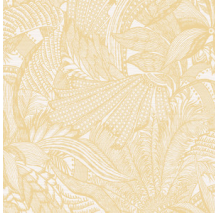

Kleuren (4)

85560