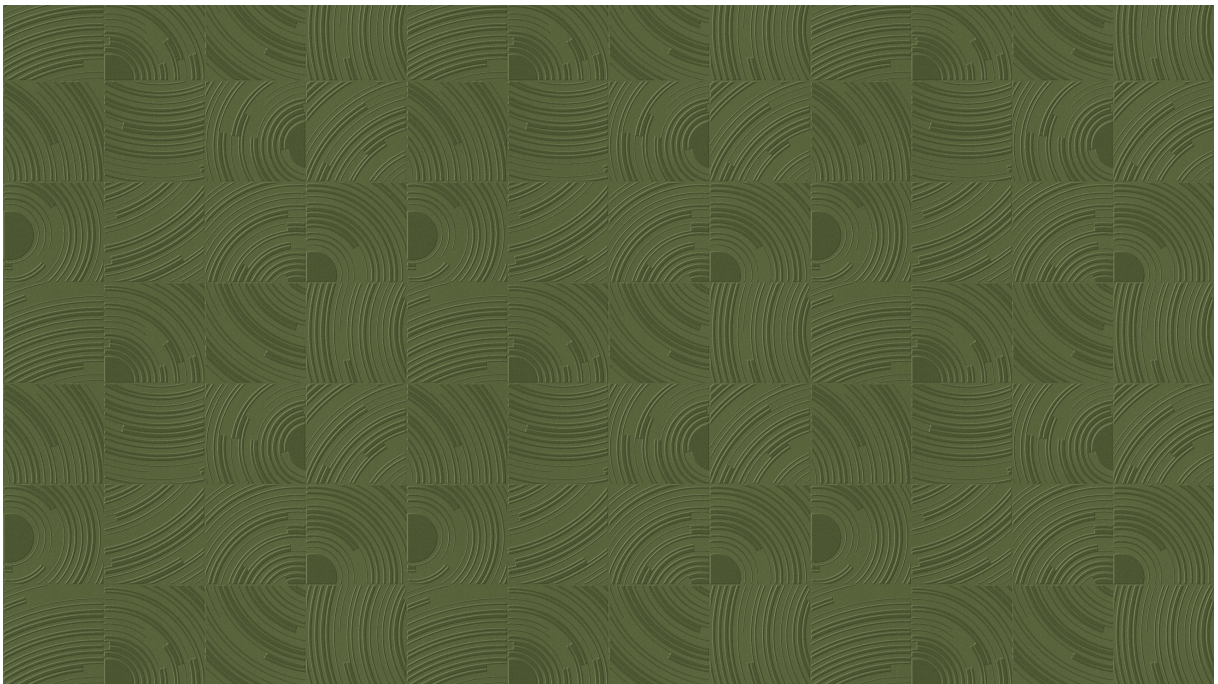

TWIRL

Collectie Velveteen

Verhaal achter de collectie

Het zachte fluweel geeft jouw interieur een onvergelijkbaar exclusieve toets. Dankzij de innovatieve driedimensionale technologie krijgt de muur diepte en een uitgesproken structuur.

Technische specificaties

Referentie	<u>87000</u>
Productcategorie	Couture
Samenstelling	3D textielmuurbekleding op vlies
Beschrijving	Luxeuze muurbekleding met soft velvet touch
Afmetingen	Breedte 120 cm / leverbaar op afsnijding
Aanzet	Vrije aanzet 0 cm, rekening houdende met de hoogte van het dessin nl. 30 cm
Opmerking	Vlekwerend en waterafstotend, positieve akoestische werking
Lijm	Arte Clearpro of een dispersielijm van goede kwaliteit
Hoe verlijmen	Muur inlijmen
Lichtbestendigheid	Goed lichtbestendig
Hoe verwijderen	Volledig droog verwijderbaar
Brandnorm EU	C-s2, d0
Brandnorm VS	Class A
Onderhoud	Tijdens de plaatsing zeer licht afwasbaar (natte lijm afdeppen)

Kleuren (5)

87000

87001

87002

87003

87004

View

← 120 cm (47,24") →