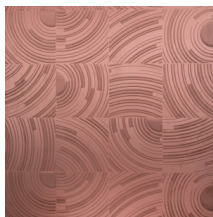

## Verhaal achter de collectie

Het zachte fluweel geeft jouw interieur een onvergelykbaar exclusieve toets. Dankzij de innovatieve driedimensionale technologie krijgt de muur diepte en een uitgesproken structuur.

## Technische specificaties

Referentie	<u>87004</u>
Productcategorie	Couture
Samenstelling	3D textielmuurbekleding op vlies
Beschrijving	Luxeuze muurbekleding met soft velvet touch
Afmetingen	Breedte 120 cm / leverbaar op afsnijding
Aanzet	Vrije aanzet 0 cm, rekening houdende met de hoogte van het dessin nl. 30 cm
Opmerking	Vlekwerend en waterafstotend, positieve akoestische werking
Lijm	Arte Clearpro of een dispersielijm van goede kwaliteit
Hoe verlijmen	Muur inlijmen
Lichtbestendigheid	Goed lichtbestendig
Hoe verwijderen	Volledig droog verwijderbaar
Brandnorm EU	C-s2, d0
Brandnorm VS	Class A
Onderhoud	Tijdens de plaatsing zeer licht afwasbaar (natte lijm afdeppen)

## Kleuren (5)

87000

87001

87002

87003

87004