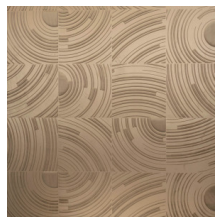

## Verhaal achter de collectie

Het zachte fluweel geeft jouw interieur een onvergelykbaar exclusieve toets. Dankzij de innovatieve driedimensionale technologie krijgt de muur diepte en een uitgesproken structuur.

## Technische specificaties

Referentie	<u>87004</u>
Productcategorie	Couture
Samenstelling	3D textielmuurbekleding op vlies
Beschrijving	Luxeuze muurbekleding met soft velvet touch
Afmetingen	Breedte 120 cm / leverbaar op afsnijding
Aanzet	Vrije aanzet 0 cm, rekening houdende met de hoogte van het dessin nl. 30 cm
Opmerking	Vlekwerend en waterafstotend, positieve akoestische werking
Lijm	Arte Clearpro of een dispersielijm van goede kwaliteit
Hoe verlijmen	Muur inlijmen
Lichtbestendigheid	Goed lichtbestendig
Hoe verwijderen	Volledig droog verwijderbaar
Brandnorm EU	C-s2, d0
Brandnorm VS	Class A
Onderhoud	Tijdens de plaatsing zeer licht afwasbaar (natte lijm afdeppen)

## Kleuren (5)

87000

87001

87002

87003

87004