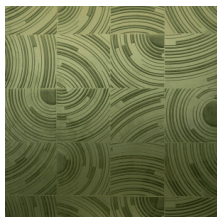

## Verhaal achter de collectie

Het zachte fluweel geeft jouw interieur een onvergelykbaar exclusieve toets. Dankzij de innovatieve driedimensionale technologie krijgt de muur diepte en een uitgesproken structuur.

## Technische specificaties

Referentie	<u>87004</u>
Productcategorie	Couture
Samenstelling	3D textielmuurbekleding op vlies
Beschrijving	Luxeuze muurbekleding met soft velvet touch
Afmetingen	Breedte 120 cm / leverbaar op afsnijding
Aanzet	Vrije aanzet 0 cm, rekening houdende met de hoogte van het dessin nl. 30 cm
Opmerking	Vlekwerend en waterafstotend, positieve akoestische werking
Lijm	Arte Clearpro of een dispersielijm van goede kwaliteit
Hoe verlijmen	Muur inlijmen
Lichtbestendigheid	Goed lichtbestendig
Hoe verwijderen	Volledig droog verwijderbaar
Brandnorm EU	C-s2, d0
Brandnorm VS	Class A
Onderhoud	Tijdens de plaatsing zeer licht afwasbaar (natte lijm afdeppen)

## Kleuren (5)

87000

87001

87002

87003

87004