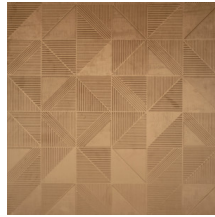

TETRA

Collectie Velveteen

Verhaal achter de collectie

Het zachte fluweel geeft jouw interieur een onvergelijkbaar exclusieve toets. Dankzij de innovatieve driedimensionale technologie krijgt de muur diepte en een uitgesproken structuur.

Technische specificaties

Referentie	<u>87010</u>
Productcategorie	Couture
Samenstelling	3D textielmuurbekleding op vlies
Beschrijving	Luxeuze muurbekleding met soft velvet touch
Afmetingen	Breedte 114 cm / leverbaar op afsnijding
Aanzet	Vrije aanzet 0 cm, rekening houdende met de hoogte van het dessin nl. 19,50 cm
Opmerking	Vlekwerend en waterafstotend, positieve akoestische werking
Lijm	Arte Clearpro of een dispersielijm van goede kwaliteit
Hoe verlijmen	Muur inlijmen
Lichtbestendigheid	Goed lichtbestendig
Hoe verwijderen	Volledig droog verwijderbaar
Brandnorm EU	C-s2, d0
Brandnorm VS	Class A
Onderhoud	Tijdens de plaatsing zeer licht afwasbaar (natte lijm afdeppen)

Kleuren (5)

87010

87011

87012

87013

87014

View

← 114 cm (44,88") →