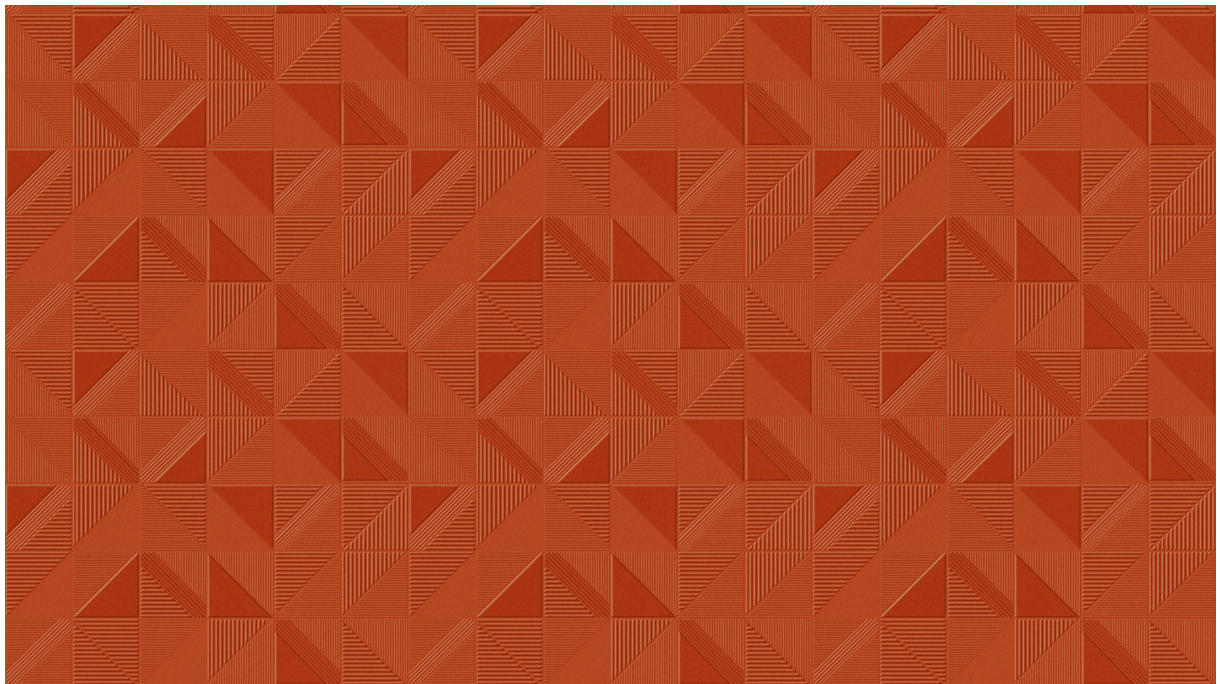

TETRA

Collectie Velveteen

Verhaal achter de collectie

Het zachte fluweel geeft jouw interieur een onvergelijkbaar exclusieve toets. Dankzij de innovatieve driedimensionale technologie krijgt de muur diepte en een uitgesproken structuur.

Technische specificaties

Referentie	<u>87010</u>
Productcategorie	Couture
Samenstelling	3D textielmuurbekleding op vlies
Beschrijving	Luxeuze muurbekleding met soft velvet touch
Afmetingen	Breedte 114 cm / leverbaar op afsnijding
Aanzet	Vrije aanzet 0 cm, rekening houdende met de hoogte van het dessin nl. 19,50 cm
Opmerking	Vlekwerend en waterafstotend, positieve akoestische werking
Lijm	Arte Clearpro of een dispersielijm van goede kwaliteit
Hoe verlijmen	Muur inlijmen
Lichtbestendigheid	Goed lichtbestendig
Hoe verwijderen	Volledig droog verwijderbaar
Brandnorm EU	C-s2, d0
Brandnorm VS	Class A
Onderhoud	Tijdens de plaatsing zeer licht afwasbaar (natte lijm afdeppen)

Kleuren (5)

87010

87011

87012

87013

87014

View

← 114 cm (44,88") →