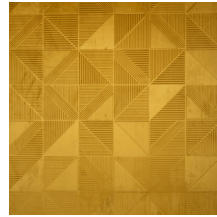

TETRA

Collectie Velveteen

Verhaal achter de collectie

Het zachte fluweel geeft jouw interieur een onvergelijkbaar exclusieve toets. Dankzij de innovatieve driedimensionale technologie krijgt de muur diepte en een uitgesproken structuur.

Technische specificaties

Referentie	<u>87010</u>
Productcategorie	Couture
Samenstelling	3D textielmuurbekleding op vlies
Beschrijving	Luxeuze muurbekleding met soft velvet touch
Afmetingen	Breedte 114 cm / leverbaar op afsnijding
Aanzet	Vrije aanzet 0 cm, rekening houdende met de hoogte van het dessin nl. 19,50 cm
Opmerking	Vlekwerend en waterafstotend, positieve akoestische werking
Lijm	Arte Clearpro of een dispersielijm van goede kwaliteit
Hoe verlijmen	Muur inlijmen
Lichtbestendigheid	Goed lichtbestendig
Hoe verwijderen	Volledig droog verwijderbaar
Brandnorm EU	C-s2, d0
Brandnorm VS	Class A
Onderhoud	Tijdens de plaatsing zeer licht afwasbaar (natte lijm afdeppen)

Kleuren (5)

87010

87011

87012

87013

87014

View

← 114 cm (44,88") →