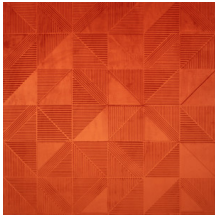

TETRA

Collectie Velveteen

Verhaal achter de collectie

Het zachte fluweel geeft jouw interieur een onvergelijkbaar exclusieve toets. Dankzij de innovatieve driedimensionale technologie krijgt de muur diepte en een uitgesproken structuur.

Technische specificaties

Referentie	<u>87010</u>
Productcategorie	Couture
Samenstelling	3D textielmuurbekleding op vlies
Beschrijving	Luxeuze muurbekleding met soft velvet touch
Afmetingen	Breedte 114 cm / leverbaar op afsnijding
Aanzet	Vrije aanzet 0 cm, rekening houdende met de hoogte van het dessin nl. 19,50 cm
Opmerking	Vlekwerend en waterafstotend, positieve akoestische werking
Lijm	Arte Clearpro of een dispersielijm van goede kwaliteit
Hoe verlijmen	Muur inlijmen
Lichtbestendigheid	Goed lichtbestendig
Hoe verwijderen	Volledig droog verwijderbaar
Brandnorm EU	C-s2, d0
Brandnorm VS	Class A
Onderhoud	Tijdens de plaatsing zeer licht afwasbaar (natte lijm afdeppen)

Kleuren (5)

87010

87011

87012

87013

87014

View

← 114 cm (44,88") →