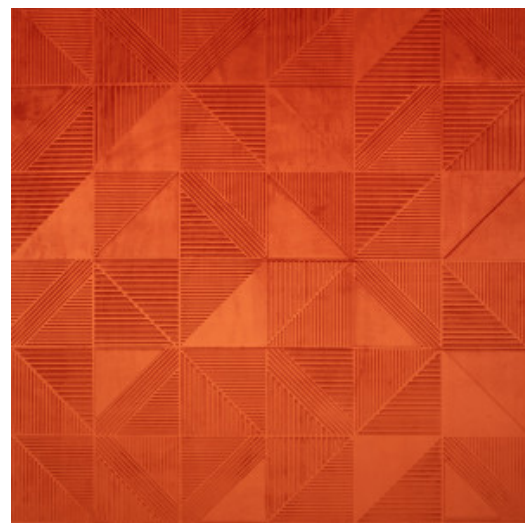

TETRA

Collectie Velveteen

Verhaal achter de collectie

Het zachte fluweel geeft jouw interieur een onvergelijkbaar exclusieve toets. Dankzij de innovatieve driedimensionale technologie krijgt de muur diepte en een uitgesproken structuur.

Technische specificaties

Referentie	<u>87010</u>
Productcategorie	Couture
Samenstelling	3D textielmuurbekleding op vlies
Beschrijving	Luxeuze muurbekleding met soft velvet touch
Afmetingen	Breedte 114 cm / leverbaar op afsnijding
Aanzet	Vrije aanzet 0 cm, rekening houdende met de hoogte van het dessin nl. 19,50 cm
Opmerking	Vlekwerend en waterafstotend, positieve akoestische werking
Lijm	Arte Clearpro of een dispersielijm van goede kwaliteit
Hoe verlijmen	Muur inlijmen
Lichtbestendigheid	Goed lichtbestendig
Hoe verwijderen	Volledig droog verwijderbaar
Brandnorm EU	C-s2, d0
Brandnorm VS	Class A
Onderhoud	Tijdens de plaatsing zeer licht afwasbaar (natte lijm afdeppen)

Kleuren (5)

87010

87011

87012

87013

87014

View

← 114 cm (44,88") →