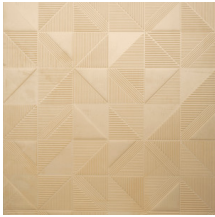

TETRA

Collectie Velveteen

Verhaal achter de collectie

Het zachte fluweel geeft jouw interieur een onvergelijkbaar exclusieve toets. Dankzij de innovatieve driedimensionale technologie krijgt de muur diepte en een uitgesproken structuur.

Technische specificaties

Referentie	<u>87010</u>
Productcategorie	Couture
Samenstelling	3D textielmuurbekleding op vlies
Beschrijving	Luxeuze muurbekleding met soft velvet touch
Afmetingen	Breedte 114 cm / leverbaar op afsnijding
Aanzet	Vrije aanzet 0 cm, rekening houdende met de hoogte van het dessin nl. 19,50 cm
Opmerking	Vlekwerend en waterafstotend, positieve akoestische werking
Lijm	Arte Clearpro of een dispersielijm van goede kwaliteit
Hoe verlijmen	Muur inlijmen
Lichtbestendigheid	Goed lichtbestendig
Hoe verwijderen	Volledig droog verwijderbaar
Brandnorm EU	C-s2, d0
Brandnorm VS	Class A
Onderhoud	Tijdens de plaatsing zeer licht afwasbaar (natte lijm afdeppen)

Kleuren (5)

87010

87011

87012

87013

87014

View

← 114 cm (44,88") →