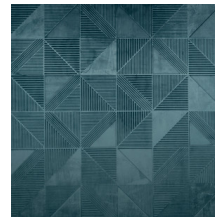

TETRA

Collectie Velveteen

Verhaal achter de collectie

Het zachte fluweel geeft jouw interieur een onvergelijkbaar exclusieve toets. Dankzij de innovatieve driedimensionale technologie krijgt de muur diepte en een uitgesproken structuur.

Technische specificaties

Referentie	<u>87013</u>
Productcategorie	Couture
Samenstelling	3D textielmuurbekleding op vlies
Beschrijving	Luxeuze muurbekleding met soft velvet touch
Afmetingen	Breedte 114 cm / leverbaar op afsnijding
Aanzet	Vrije aanzet 0 cm, rekening houdende met de hoogte van het dessin nl. 19,50 cm
Opmerking	Vlekwerend en waterafstotend, positieve akoestische werking
Lijm	Arte Clearpro of een dispersielijm van goede kwaliteit
Hoe verlijmen	Muur inlijmen
Lichtbestendigheid	Goed lichtbestendig
Hoe verwijderen	Volledig droog verwijderbaar
Brandnorm EU	C-s1, d0
Brandnorm VS	Class A
Onderhoud	Tijdens de plaatsing zeer licht afwasbaar (natte lijm afdeppen)

Kleuren (5)

87010

87011

87012

87013

87014

View

← 114 cm (44,88") →