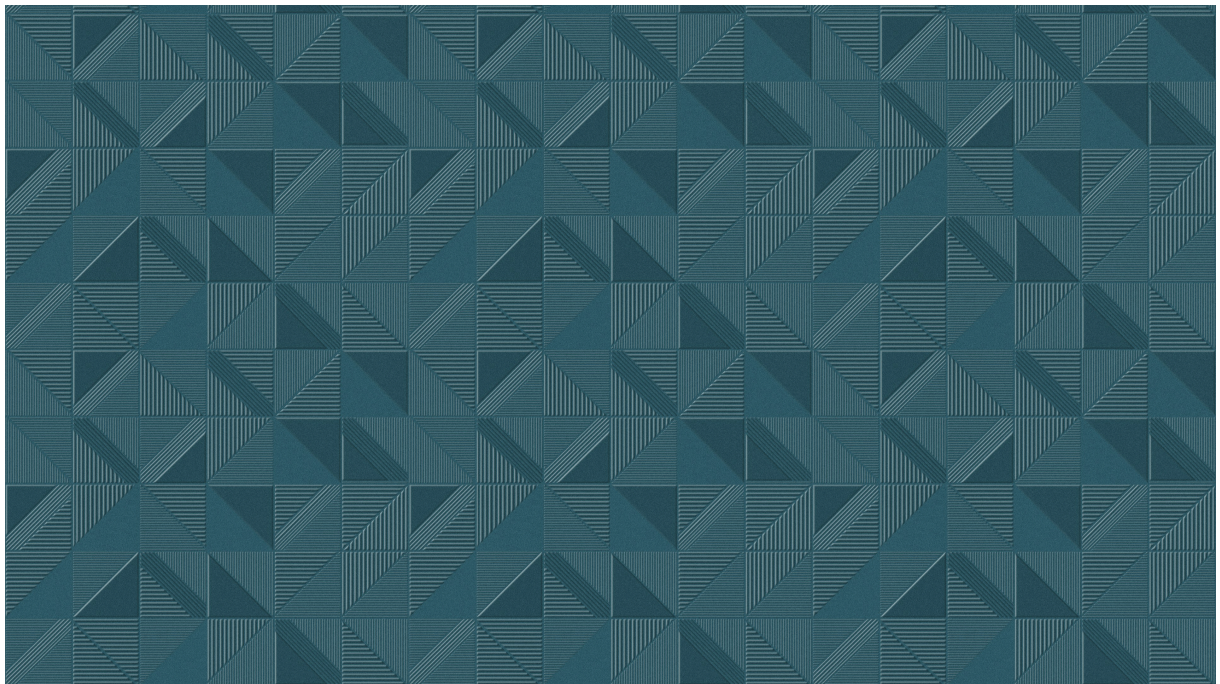

TETRA

Collectie Velveteen

Verhaal achter de collectie

Het zachte fluweel geeft jouw interieur een onvergelijkbaar exclusieve toets. Dankzij de innovatieve driedimensionale technologie krijgt de muur diepte en een uitgesproken structuur.

Technische specificaties

Referentie	<u>87013</u>
Productcategorie	Couture
Samenstelling	3D textielmuurbekleding op vlies
Beschrijving	Luxeuze muurbekleding met soft velvet touch
Afmetingen	Breedte 114 cm / leverbaar op afsnijding
Aanzet	Vrije aanzet 0 cm, rekening houdende met de hoogte van het dessin nl. 19,50 cm
Opmerking	Vlekwerend en waterafstotend, positieve akoestische werking
Lijm	Arte Clearpro of een dispersielijm van goede kwaliteit
Hoe verlijmen	Muur inlijmen
Lichtbestendigheid	Goed lichtbestendig
Hoe verwijderen	Volledig droog verwijderbaar
Brandnorm EU	C-s2, d0
Brandnorm VS	Class A
Onderhoud	Tijdens de plaatsing zeer licht afwasbaar (natte lijm afdeppen)

Kleuren (5)

87010

87011

87012

87013

87014

View

← 114 cm (44,88") →