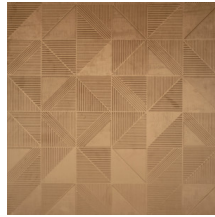

TETRA

Collectie Velveteen

Verhaal achter de collectie

Het zachte fluweel geeft jouw interieur een onvergelijkbaar exclusieve toets. Dankzij de innovatieve driedimensionale technologie krijgt de muur diepte en een uitgesproken structuur.

Technische specificaties

Referentie	<u>87013</u>
Productcategorie	Couture
Samenstelling	3D textielmuurbekleding op vlies
Beschrijving	Luxeuze muurbekleding met soft velvet touch
Afmetingen	Breedte 114 cm / leverbaar op afsnijding
Aanzet	Vrije aanzet 0 cm, rekening houdende met de hoogte van het dessin nl. 19,50 cm
Opmerking	Vlekwerend en waterafstotend, positieve akoestische werking
Lijm	Arte Clearpro of een dispersielijm van goede kwaliteit
Hoe verlijmen	Muur inlijmen
Lichtbestendigheid	Goed lichtbestendig
Hoe verwijderen	Volledig droog verwijderbaar
Brandnorm EU	C-s2, d0
Brandnorm VS	Class A
Onderhoud	Tijdens de plaatsing zeer licht afwasbaar (natte lijm afdeppen)

Kleuren (5)

87010

87011

87012

87013

87014

View

← 114 cm (44,88") →