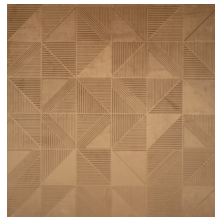

TETRA

Collectie Velveteen

Verhaal achter de collectie

Het zachte fluweel geeft jouw interieur een onvergelijkbaar exclusieve toets. Dankzij de innovatieve driedimensionale technologie krijgt de muur diepte en een uitgesproken structuur.

Technische specificaties

Referentie	<u>87013</u>
Productcategorie	Couture
Samenstelling	3D textielmuurbekleding op vlies
Beschrijving	Luxeuze muurbekleding met soft velvet touch
Afmetingen	Breedte 114 cm / leverbaar op afsnijding
Aanzet	Vrije aanzet 0 cm, rekening houdende met de hoogte van het dessin nl. 19,50 cm
Opmerking	Vlekwerend en waterafstotend, positieve akoestische werking
Lijm	Arte Clearpro of een dispersielijm van goede kwaliteit
Hoe verlijmen	Muur inlijmen
Lichtbestendigheid	Goed lichtbestendig
Hoe verwijderen	Volledig droog verwijderbaar
Brandnorm EU	C-s1, d0
Brandnorm VS	Class A
Onderhoud	Tijdens de plaatsing zeer licht afwasbaar (natte lijm afdeppen)

Kleuren (5)

87010

87011

87012

87013

87014

View

← 114 cm (44,88") →