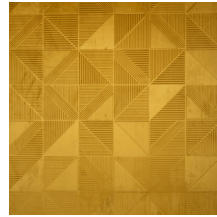

TETRA

Collectie Velveteen

Verhaal achter de collectie

Het zachte fluweel geeft jouw interieur een onvergelijkbaar exclusieve toets. Dankzij de innovatieve driedimensionale technologie krijgt de muur diepte en een uitgesproken structuur.

Technische specificaties

Referentie	<u>87013</u>
Productcategorie	Couture
Samenstelling	3D textielmuurbekleding op vlies
Beschrijving	Luxeuze muurbekleding met soft velvet touch
Afmetingen	Breedte 114 cm / leverbaar op afsnijding
Aanzet	Vrije aanzet 0 cm, rekening houdende met de hoogte van het dessin nl. 19,50 cm
Opmerking	Vlekwerend en waterafstotend, positieve akoestische werking
Lijm	Arte Clearpro of een dispersielijm van goede kwaliteit
Hoe verlijmen	Muur inlijmen
Lichtbestendigheid	Goed lichtbestendig
Hoe verwijderen	Volledig droog verwijderbaar
Brandnorm EU	C-s2, d0
Brandnorm VS	Class A
Onderhoud	Tijdens de plaatsing zeer licht afwasbaar (natte lijm afdeppen)

Kleuren (5)

87010

87011

87012

87013

87014

View

← 114 cm (44,88") →