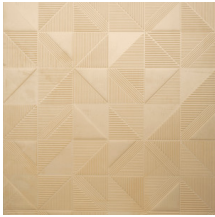

TETRA

Collectie Velveteen

Verhaal achter de collectie

Het zachte fluweel geeft jouw interieur een onvergelijkbaar exclusieve toets. Dankzij de innovatieve driedimensionale technologie krijgt de muur diepte en een uitgesproken structuur.

Technische specificaties

Referentie	<u>87013</u>
Productcategorie	Couture
Samenstelling	3D textielmuurbekleding op vlies
Beschrijving	Luxeuze muurbekleding met soft velvet touch
Afmetingen	Breedte 114 cm / leverbaar op afsnijding
Aanzet	Vrije aanzet 0 cm, rekening houdende met de hoogte van het dessin nl. 19,50 cm
Opmerking	Vlekwerend en waterafstotend, positieve akoestische werking
Lijm	Arte Clearpro of een dispersielijm van goede kwaliteit
Hoe verlijmen	Muur inlijmen
Lichtbestendigheid	Goed lichtbestendig
Hoe verwijderen	Volledig droog verwijderbaar
Brandnorm EU	C-s2, d0
Brandnorm VS	Class A
Onderhoud	Tijdens de plaatsing zeer licht afwasbaar (natte lijm afdeppen)

Kleuren (5)

87010

87011

87012

87013

87014

View

← 114 cm (44,88") →