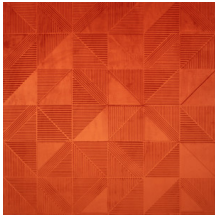

TETRA

Collectie Velveteen

Verhaal achter de collectie

Het zachte fluweel geeft jouw interieur een onvergelijkbaar exclusieve toets. Dankzij de innovatieve driedimensionale technologie krijgt de muur diepte en een uitgesproken structuur.

Technische specificaties

Referentie	<u>87013</u>
Productcategorie	Couture
Samenstelling	3D textielmuurbekleding op vlies
Beschrijving	Luxeuze muurbekleding met soft velvet touch
Afmetingen	Breedte 114 cm / leverbaar op afsnijding
Aanzet	Vrije aanzet 0 cm, rekening houdende met de hoogte van het dessin nl. 19,50 cm
Opmerking	Vlekwerend en waterafstotend, positieve akoestische werking
Lijm	Arte Clearpro of een dispersielijm van goede kwaliteit
Hoe verlijmen	Muur inlijmen
Lichtbestendigheid	Goed lichtbestendig
Hoe verwijderen	Volledig droog verwijderbaar
Brandnorm EU	C-s2, d0
Brandnorm VS	Class A
Onderhoud	Tijdens de plaatsing zeer licht afwasbaar (natte lijm afdeppen)

Kleuren (5)

87010

87011

87012

87013

87014

View

← 114 cm (44,88") →