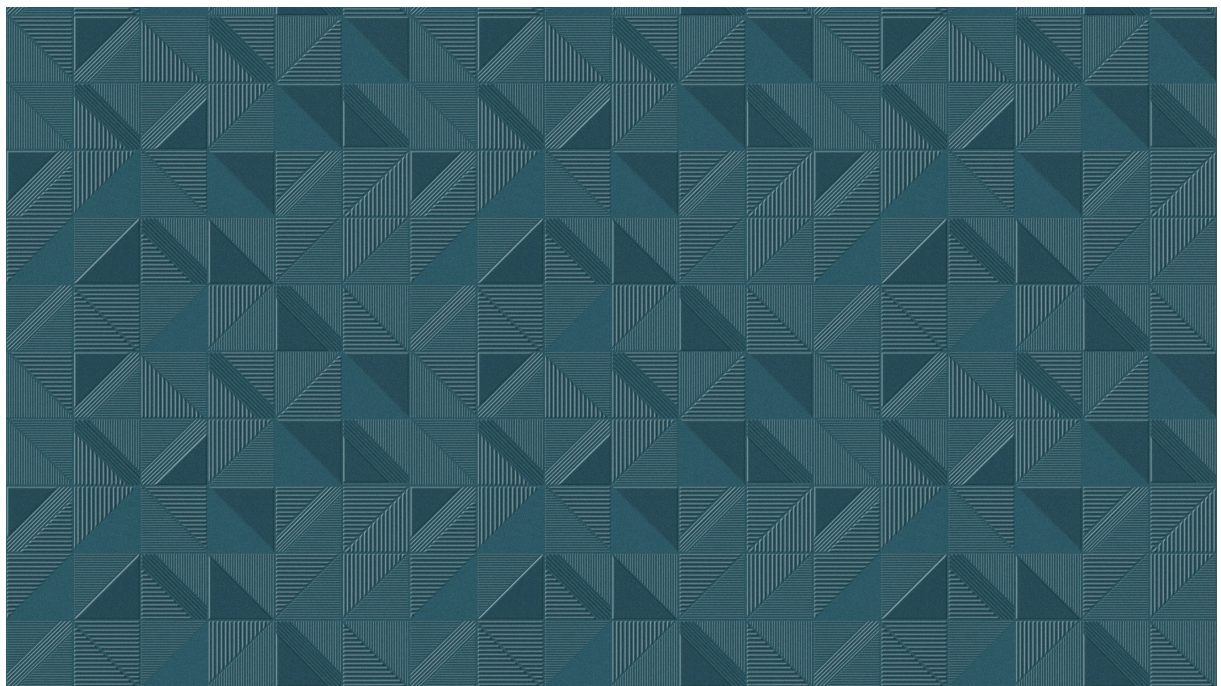

TETRA

Collectie Velveteen

Verhaal achter de collectie

Het zachte fluweel geeft jouw interieur een onvergelijkbaar exclusieve toets. Dankzij de innovatieve driedimensionale technologie krijgt de muur diepte en een uitgesproken structuur.

Technische specificaties

Referentie	<u>87013</u>
Productcategorie	Couture
Samenstelling	3D textielmuurbekleding op vlies
Beschrijving	Luxeuze muurbekleding met soft velvet touch
Afmetingen	Breedte 114 cm / leverbaar op afsnijding
Aanzet	Vrije aanzet 0 cm, rekening houdende met de hoogte van het dessin nl. 19,50 cm
Opmerking	Vlekwerend en waterafstotend, positieve akoestische werking
Lijm	Arte Clearpro of een dispersielijm van goede kwaliteit
Hoe verlijmen	Muur inlijmen
Lichtbestendigheid	Goed lichtbestendig
Hoe verwijderen	Volledig droog verwijderbaar
Brandnorm EU	C-s1, d0
Brandnorm VS	Class A
Onderhoud	Tijdens de plaatsing zeer licht afwasbaar (natte lijm afdeppen)

Kleuren (5)

87010

87011

87012

87013

87014

View

← 114 cm (44,88") →