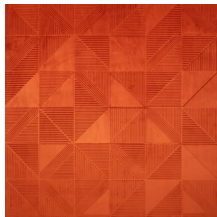

TETRA

Collectie Velveteen

Verhaal achter de collectie

Het zachte fluweel geeft jouw interieur een onvergelijkbaar exclusieve toets. Dankzij de innovatieve driedimensionale technologie krijgt de muur diepte en een uitgesproken structuur.

Technische specificaties

Referentie	<u>87013</u>
Productcategorie	Couture
Samenstelling	3D textielmuurbekleding op vlies
Beschrijving	Luxeuze muurbekleding met soft velvet touch
Afmetingen	Breedte 114 cm / leverbaar op afsnijding
Aanzet	Vrije aanzet 0 cm, rekening houdende met de hoogte van het dessin nl. 19,50 cm
Opmerking	Vlekwerend en waterafstotend, positieve akoestische werking
Lijm	Arte Clearpro of een dispersielijm van goede kwaliteit
Hoe verlijmen	Muur inlijmen
Lichtbestendigheid	Goed lichtbestendig
Hoe verwijderen	Volledig droog verwijderbaar
Brandnorm EU	C-s1, d0
Brandnorm VS	Class A
Onderhoud	Tijdens de plaatsing zeer licht afwasbaar (natte lijm afdeppen)

Kleuren (5)

87010

87011

87012

87013

87014

View

← 114 cm (44,88") →