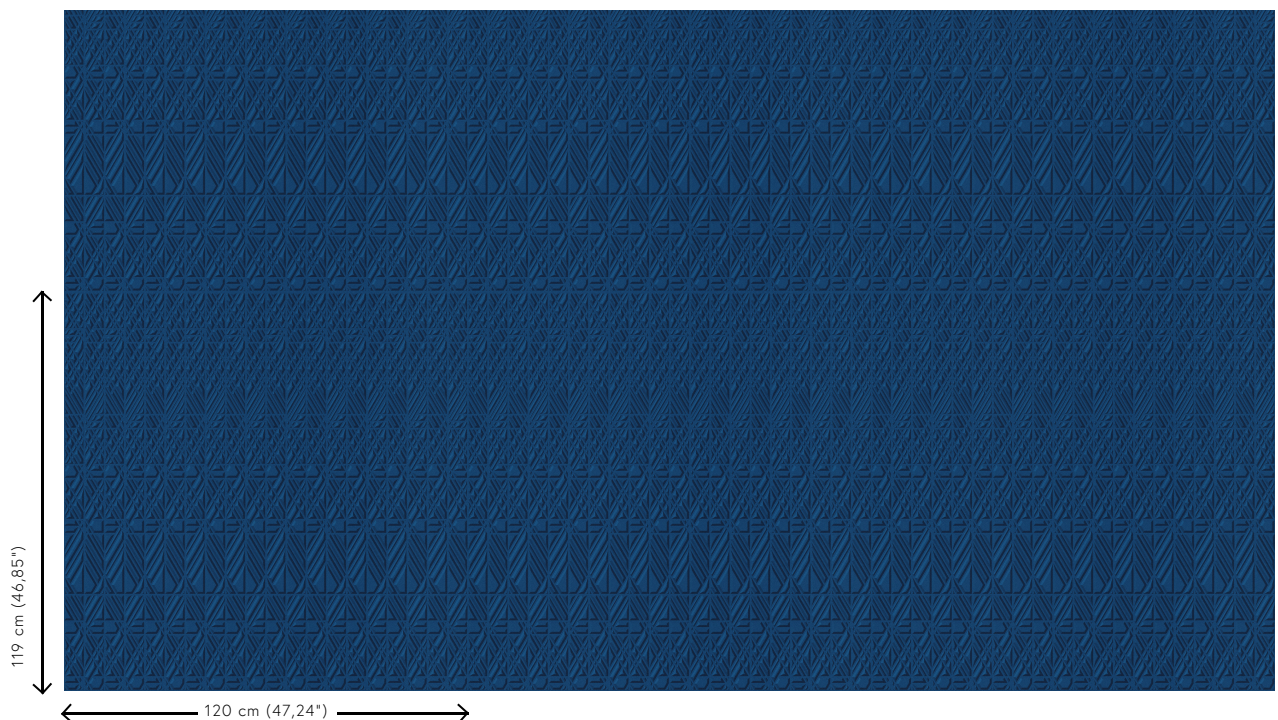

Technische specificaties

Referentie	<u>87020</u>
Productcategorie	Couture
Samenstelling	3D textielmuurbekleding op vlies
Beschrijving	Luxeuze muurbekleding met soft velvet touch
Afmetingen	Breedte 120 cm / leverbaar op afsnijding
Aanzet	Rechte aanzet 119 cm
Opmerking	Vlekwerend en waterafstotend, positieve akoestische werking
Lijm	Arte Clearpro of een dispersielijm van goede kwaliteit
Hoe verlijmen	Muur inlijmen
Lichtbestendigheid	Goed lichtbestendig
Hoe verwijderen	Volledig droog verwijderbaar
Brandnorm EU	C-s2, d0
Brandnorm VS	Class A
Onderhoud	Tijdens de plaatsing zeer licht afwasbaar (natte lijm afdeppen)

Kleuren (5)

87020

87021

87022

87023

87024

View

Meer informatie? [Klik hier](#)