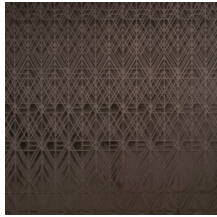

VECTOR

Collectie Velveteen

Verhaal achter de collectie

Het zachte fluweel geeft jouw interieur een onvergelijkbaar exclusieve toets. Dankzij de innovatieve driedimensionale technologie krijgt de muur diepte en een uitgesproken structuur.

Technische specificaties

Referentie	<u>87020</u>
Productcategorie	Couture
Samenstelling	3D textielmuurbekleding op vlies
Beschrijving	Luxeuze muurbekleding met soft velvet touch
Afmetingen	Breedte 120 cm / leverbaar op afsnijding
Aanzet	Rechte aanzet 119 cm
Opmerking	Vlekwerend en waterafstotend, positieve akoestische werking
Lijm	Arte Clearpro of een dispersielijm van goede kwaliteit
Hoe verlijmen	Muur inlijmen
Lichtbestendigheid	Goed lichtbestendig
Hoe verwijderen	Volledig droog verwijderbaar
Brandnorm EU	C-s2, d0
Brandnorm VS	Class A
Onderhoud	Tijdens de plaatsing zeer licht afwasbaar (natte lijm afdeppen)

Kleuren (5)

87020

87021

87022

87023

87024

View

Meer informatie? [Klik hier](#)