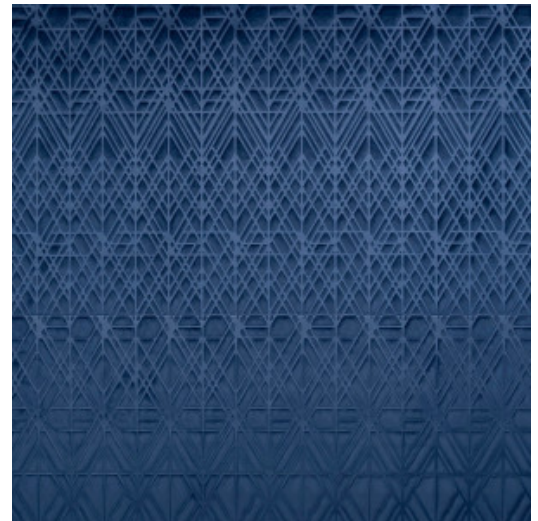

VECTOR

Collectie Velveteen

Verhaal achter de collectie

Het zachte fluweel geeft jouw interieur een onvergelijkbaar exclusieve toets. Dankzij de innovatieve driedimensionale technologie krijgt de muur diepte en een uitgesproken structuur.

Technische specificaties

Referentie	<u>87020</u>
Productcategorie	Couture
Samenstelling	3D textielmuurbekleding op vlies
Beschrijving	Luxeuze muurbekleding met soft velvet touch
Afmetingen	Breedte 120 cm / leverbaar op afsnijding
Aanzet	Rechte aanzet 119 cm
Opmerking	Vlekwerend en waterafstotend, positieve akoestische werking
Lijm	Arte Clearpro of een dispersielijm van goede kwaliteit
Hoe verlijmen	Muur inlijmen
Lichtbestendigheid	Goed lichtbestendig
Hoe verwijderen	Volledig droog verwijderbaar
Brandnorm EU	C-s2, d0
Brandnorm VS	Class A
Onderhoud	Tijdens de plaatsing zeer licht afwasbaar (natte lijm afdeppen)