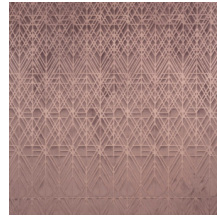

VECTOR

Collectie Velveteen

Verhaal achter de collectie

Het zachte fluweel geeft jouw interieur een onvergelijkbaar exclusieve toets. Dankzij de innovatieve driedimensionale technologie krijgt de muur diepte en een uitgesproken structuur.

Technische specificaties

Referentie	<u>87020</u>
Productcategorie	Couture
Samenstelling	3D textielmuurbekleding op vlies
Beschrijving	Luxeuze muurbekleding met soft velvet touch
Afmetingen	Breedte 120 cm / leverbaar op afsnijding
Aanzet	Rechte aanzet 119 cm
Opmerking	Vlekwerend en waterafstotend, positieve akoestische werking
Lijm	Arte Clearpro of een dispersielijm van goede kwaliteit
Hoe verlijmen	Muur inlijmen
Lichtbestendigheid	Goed lichtbestendig
Hoe verwijderen	Volledig droog verwijderbaar
Brandnorm EU	C-s2, d0
Brandnorm VS	Class A
Onderhoud	Tijdens de plaatsing zeer licht afwasbaar (natte lijm afdeppen)

Kleuren (5)

87020

87021

87022

87023

87024

View

Meer informatie? [Klik hier](#)