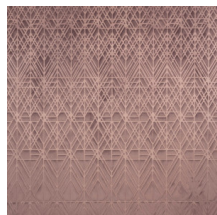

VECTOR

Collectie Velveteen

Verhaal achter de collectie

Het zachte fluweel geeft jouw interieur een onvergelijkbaar exclusieve toets. Dankzij de innovatieve driedimensionale technologie krijgt de muur diepte en een uitgesproken structuur.

Technische specificaties

Referentie	<u>87022</u>
Productcategorie	Couture
Samenstelling	3D textielmuurbekleding op vlies
Beschrijving	Luxeuze muurbekleding met soft velvet touch
Afmetingen	Breedte 120 cm / leverbaar op afsnijding
Aanzet	Rechte aanzet 119 cm
Opmerking	Vlekwerend en waterafstotend, positieve akoestische werking
Lijm	Arte Clearpro of een dispersielijm van goede kwaliteit
Hoe verlijmen	Muur inlijmen
Lichtbestendigheid	Goed lichtbestendig
Hoe verwijderen	Volledig droog verwijderbaar
Brandnorm EU	C-s2, d0
Brandnorm VS	Class A
Onderhoud	Tijdens de plaatsing zeer licht afwasbaar (natte lijm afdeppen)

Kleuren (5)

87020

87021

87022

87023

87024

View

Meer informatie? [Klik hier](#)