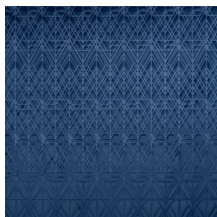

Kleuren (5)

87020