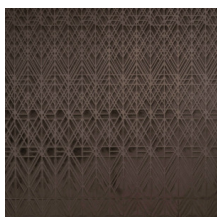

VECTOR

Collectie Velveteen

Verhaal achter de collectie

Het zachte fluweel geeft jouw interieur een onvergelijkbaar exclusieve toets. Dankzij de innovatieve driedimensionale technologie krijgt de muur diepte en een uitgesproken structuur.

Technische specificaties

Referentie	<u>87022</u>
Productcategorie	Couture
Samenstelling	3D textielmuurbekleding op vlies
Beschrijving	Luxeuze muurbekleding met soft velvet touch
Afmetingen	Breedte 120 cm / leverbaar op afsnijding
Aanzet	Rechte aanzet 119 cm
Opmerking	Vlekwerend en waterafstotend, positieve akoestische werking
Lijm	Arte Clearpro of een dispersielijm van goede kwaliteit
Hoe verlijmen	Muur inlijmen
Lichtbestendigheid	Goed lichtbestendig
Hoe verwijderen	Volledig droog verwijderbaar
Brandnorm EU	C-s2, d0
Brandnorm VS	Class A
Onderhoud	Tijdens de plaatsing zeer licht afwasbaar (natte lijm afdeppen)

Kleuren (5)

87020

87021

87022

87023

87024

View

Meer informatie? [Klik hier](#)