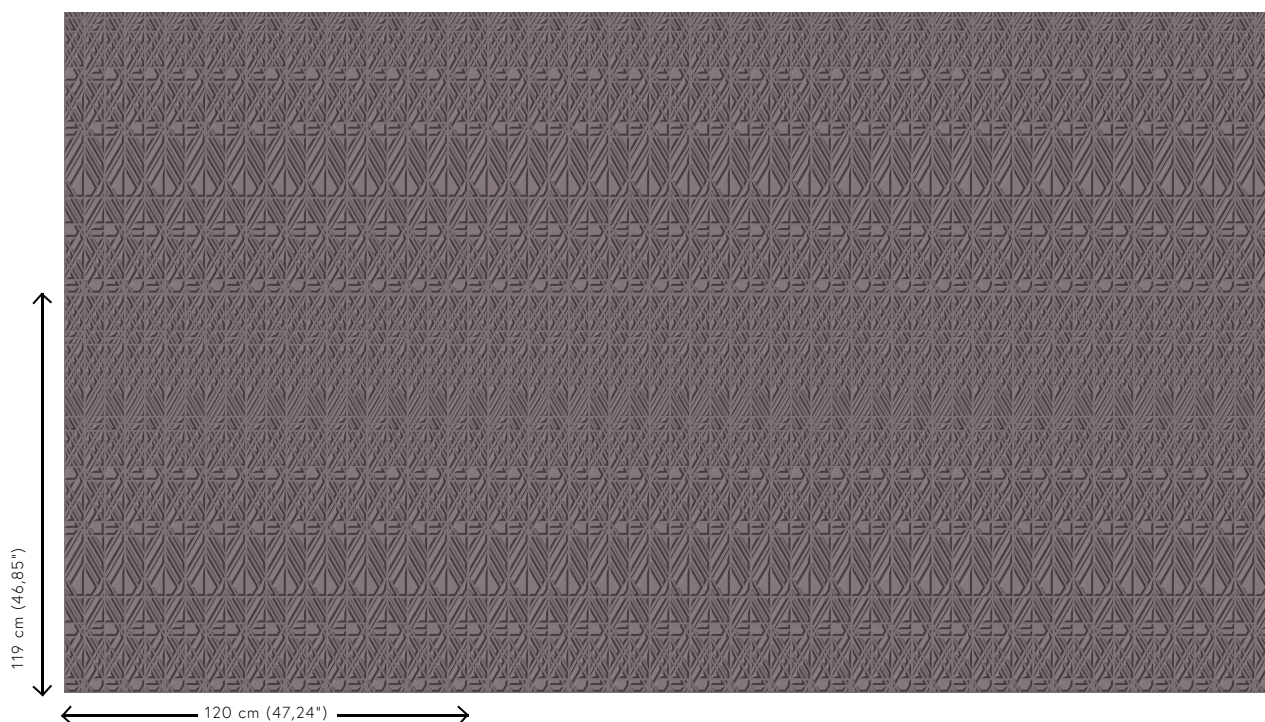

Technische specificaties

Referentie	<u>87022</u>
Productcategorie	Couture
Samenstelling	3D textielmuurbekleding op vlies
Beschrijving	Luxeuze muurbekleding met soft velvet touch
Afmetingen	Breedte 120 cm / leverbaar op afsnijding
Aanzet	Rechte aanzet 119 cm
Opmerking	Vlekwerend en waterafstotend, positieve akoestische werking
Lijm	Arte Clearpro of een dispersielijm van goede kwaliteit
Hoe verlijmen	Muur inlijmen
Lichtbestendigheid	Goed lichtbestendig
Hoe verwijderen	Volledig droog verwijderbaar
Brandnorm EU	C-s2, d0
Brandnorm VS	Class A
Onderhoud	Tijdens de plaatsing zeer licht afwasbaar (natte lijm afdeppen)

Kleuren (5)

87020

87021

87022

87023

87024

View

Meer informatie? [Klik hier](#)