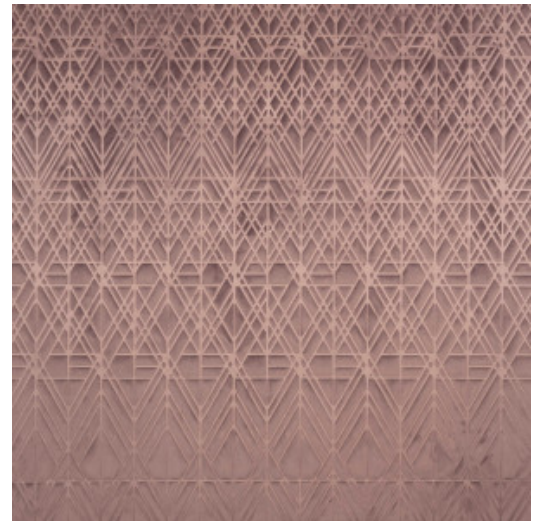

VECTOR

Collectie Velveteen

Verhaal achter de collectie

Het zachte fluweel geeft jouw interieur een onvergelijkbaar exclusieve toets. Dankzij de innovatieve driedimensionale technologie krijgt de muur diepte en een uitgesproken structuur.

Technische specificaties

Referentie	<u>87022</u>
Productcategorie	Couture
Samenstelling	3D textielmuurbekleding op vlies
Beschrijving	Luxeuze muurbekleding met soft velvet touch
Afmetingen	Breedte 120 cm / leverbaar op afsnijding
Aanzet	Rechte aanzet 119 cm
Opmerking	Vlekwerend en waterafstotend, positieve akoestische werking
Lijm	Arte Clearpro of een dispersielijm van goede kwaliteit
Hoe verlijmen	Muur inlijmen
Lichtbestendigheid	Goed lichtbestendig
Hoe verwijderen	Volledig droog verwijderbaar
Brandnorm EU	C-s2, d0
Brandnorm VS	Class A
Onderhoud	Tijdens de plaatsing zeer licht afwasbaar (natte lijm afdeppen)

Kleuren (5)

87020

87021

87022

87023

87024

View

Meer informatie? [Klik hier](#)