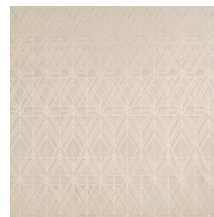

VECTOR

Collectie Velveteen

Verhaal achter de collectie

Het zachte fluweel geeft jouw interieur een onvergelijkbaar exclusieve toets. Dankzij de innovatieve driedimensionale technologie krijgt de muur diepte en een uitgesproken structuur.

Technische specificaties

Referentie	<u>87022</u>
Productcategorie	Couture
Samenstelling	3D textielmuurbekleding op vlies
Beschrijving	Luxeuze muurbekleding met soft velvet touch
Afmetingen	Breedte 120 cm / leverbaar op afsnijding
Aanzet	Rechte aanzet 119 cm
Opmerking	Vlekwerend en waterafstotend, positieve akoestische werking
Lijm	Arte Clearpro of een dispersielijm van goede kwaliteit
Hoe verlijmen	Muur inlijmen
Lichtbestendigheid	Goed lichtbestendig
Hoe verwijderen	Volledig droog verwijderbaar
Brandnorm EU	C-s1, d0
Brandnorm VS	Class A
Onderhoud	Tijdens de plaatsing zeer licht afwasbaar (natte lijm afdeppen)

Kleuren (5)

87020

87021

87022

87023

87024

View

Meer informatie? [Klik hier](#)