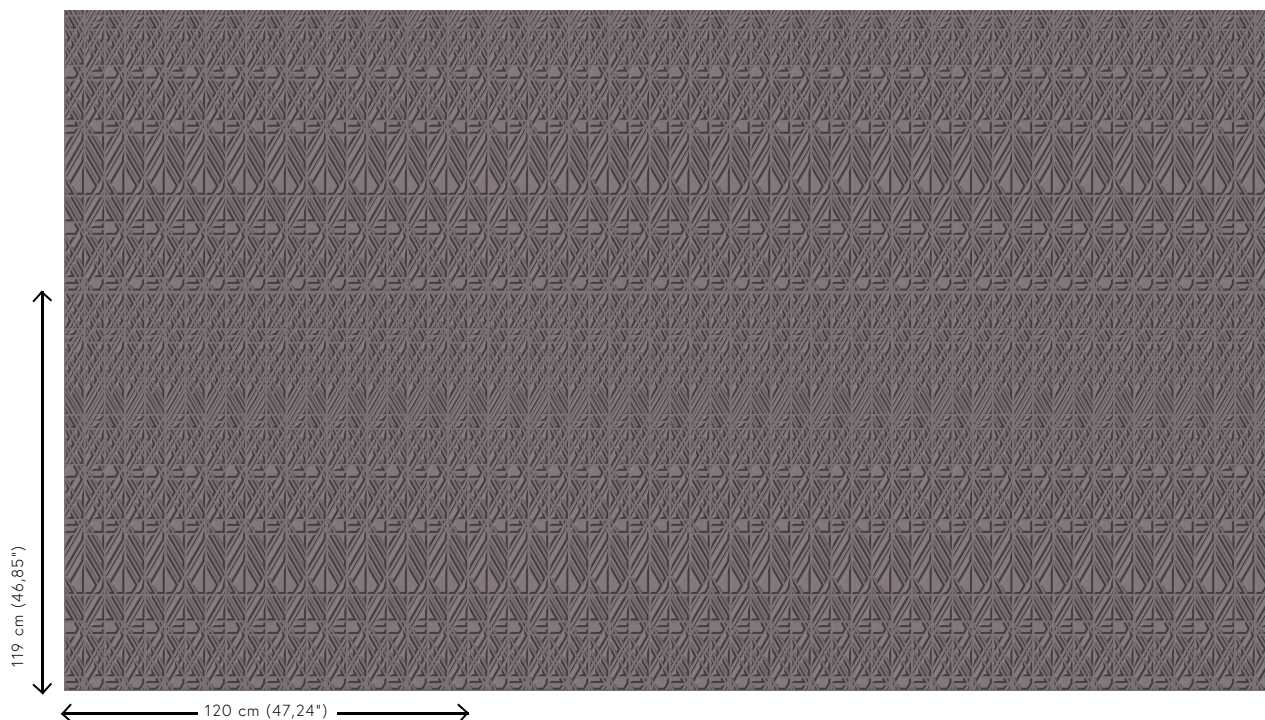

Technische specificaties

Referentie	<u>87022</u>
Productcategorie	Couture
Samenstelling	3D textielmuurbekleding op vlies
Beschrijving	Luxeuze muurbekleding met soft velvet touch
Afmetingen	Breedte 120 cm / leverbaar op afsnijding
Aanzet	Rechte aanzet 119 cm
Opmerking	Vlekwerend en waterafstotend, positieve akoestische werking
Lijm	Arte Clearpro of een dispersielijm van goede kwaliteit
Hoe verlijmen	Muur inlijmen
Lichtbestendigheid	Goed lichtbestendig
Hoe verwijderen	Volledig droog verwijderbaar
Brandnorm EU	C-s1, d0
Brandnorm VS	Class A
Onderhoud	Tijdens de plaatsing zeer licht afwasbaar (natte lijm afdeppen)

Kleuren (5)

87020

87021

87022

87023

87024

View

Meer informatie? [Klik hier](#)