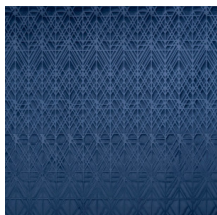

Kleuren (5)

87020