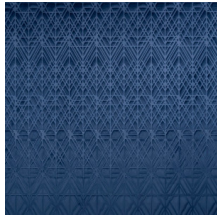

Kleuren (5)

87020