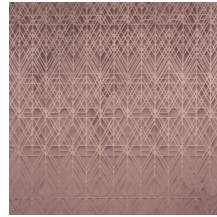

## Verhaal achter de collectie

Het zachte fluweel geeft jouw interieur een onvergelijkbaar exclusieve toets. Dankzij de innovatieve driedimensionale technologie krijgt de muur diepte en een uitgesproken structuur.

## Technische specificaties

Referentie	<u>87024</u>
Productcategorie	Couture
Samenstelling	3D textielmuurbekleding op vlies
Beschrijving	Luxeuze muurbekleding met soft velvet touch
Afmetingen	Breedte 120 cm / leverbaar op afsnijding
Aanzet	Rechte aanzet 119 cm
Opmerking	Vlekwerend en waterafstotend, positieve akoestische werking
Lijm	Arte Clearpro of een dispersielijm van goede kwaliteit
Hoe verlijmen	Muur inlijmen
Lichtbestendigheid	Goed lichtbestendig
Hoe verwijderen	Volledig droog verwijderbaar
Brandnorm EU	C-s2, d0
Brandnorm VS	Class A
Onderhoud	Tijdens de plaatsing zeer licht afwasbaar (natte lijm afdeppen)

## Kleuren (5)

87020

87021

87022

87023

87024