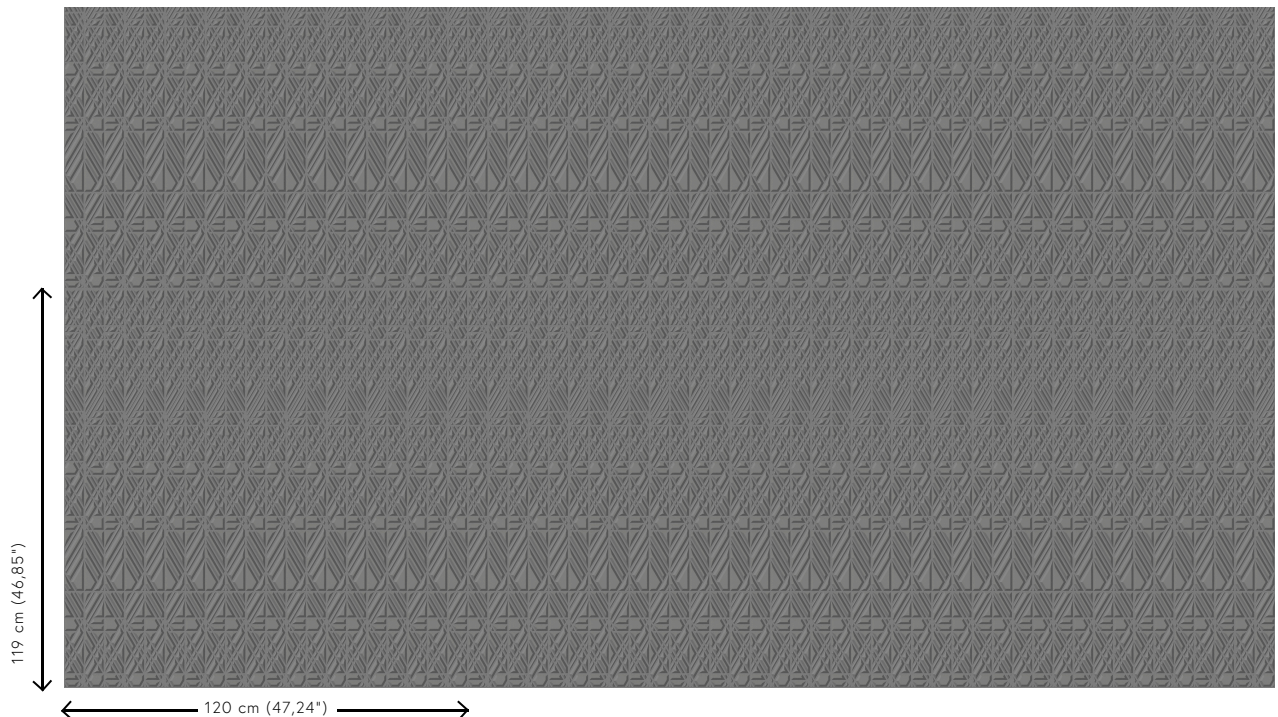

Kleuren (5)

87020

87021

87022

87023

87024

View

Meer informatie? [Klik hier](#)

Bestel stalen, bereken hoeveelheden, bekijk instructievideo's, download technische informatie en meer:
www.arte-international.com

ARTE®

wallcoverings for the ultimate in refinement