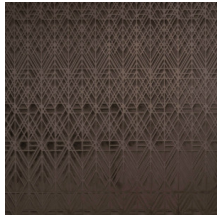

## Verhaal achter de collectie

Het zachte fluweel geeft jouw interieur een onvergelijkbaar exclusieve toets. Dankzij de innovatieve driedimensionale technologie krijgt de muur diepte en een uitgesproken structuur.

## Technische specificaties

Referentie	<u>87024</u>
Productcategorie	Couture
Samenstelling	3D textielmuurbekleding op vlies
Beschrijving	Luxeuze muurbekleding met soft velvet touch
Afmetingen	Breedte 120 cm / leverbaar op afsnijding
Aanzet	Rechte aanzet 119 cm
Opmerking	Vlekwerend en waterafstotend, positieve akoestische werking
Lijm	Arte Clearpro of een dispersielijm van goede kwaliteit
Hoe verlijmen	Muur inlijmen
Lichtbestendigheid	Goed lichtbestendig
Hoe verwijderen	Volledig droog verwijderbaar
Brandnorm EU	C-s2, d0
Brandnorm VS	Class A
Onderhoud	Tijdens de plaatsing zeer licht afwasbaar (natte lijm afdeppen)

## Kleuren (5)

87020

87021

87022

87023

87024