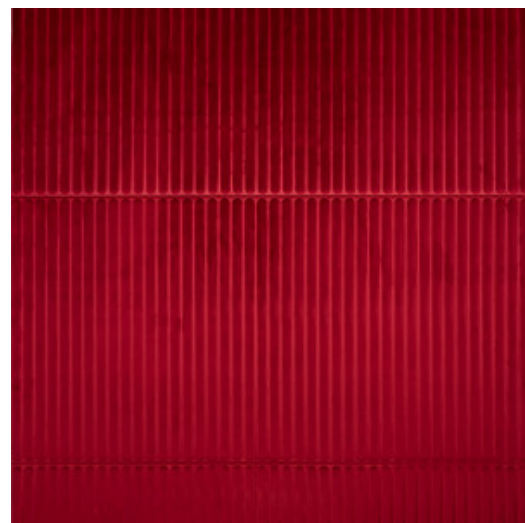

RIDGE

Collectie Velveteen

Verhaal achter de collectie

Het zachte fluweel geeft jouw interieur een onvergelijkbaar exclusieve toets. Dankzij de innovatieve driedimensionale technologie krijgt de muur diepte en een uitgesproken structuur.

Technische specificaties

| | |
|--------------------|-----------------------------------------------------------------|
| Referentie | <u>87030</u> |
| Productcategorie | Couture |
| Samenstelling | 3D textielmuurbekleding op vlies |
| Beschrijving | Luxeuze muurbekleding met soft velvet touch |
| Afmetingen | Breedte 120 cm / leverbaar op afsnijding |
| Aanzet | Rechte aanzet 60,5 cm |
| Opmerking | Vlekwerend en waterafstotend, positieve akoestische werking |
| Lijm | Arte Clearpro of een dispersielijm van goede kwaliteit |
| Hoe verlijmen | Muur inlijmen |
| Lichtbestendigheid | Goed lichtbestendig |
| Hoe verwijderen | Volledig droog verwijderbaar |
| Brandnorm EU | C-s2, d0 |
| Brandnorm VS | Class A |
| Onderhoud | Tijdens de plaatsing zeer licht afwasbaar (natte lijm afdeppen) |