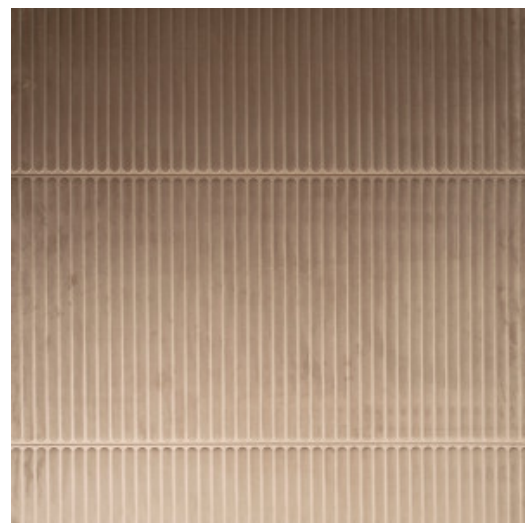

RIDGE

Collectie Velveteen

Verhaal achter de collectie

Het zachte fluweel geeft jouw interieur een onvergelijkbaar exclusieve toets. Dankzij de innovatieve driedimensionale technologie krijgt de muur diepte en een uitgesproken structuur.

Technische specificaties

Referentie	<u>87031</u>
Productcategorie	Couture
Samenstelling	3D textielmuurbekleding op vlies
Beschrijving	Luxeuze muurbekleding met soft velvet touch
Afmetingen	Breedte 120 cm / leverbaar op afsnijding
Aanzet	Rechte aanzet 60,5 cm
Opmerking	Vlekwerend en waterafstotend, positieve akoestische werking
Lijm	Arte Clearpro of een dispersielijm van goede kwaliteit
Hoe verlijmen	Muur inlijmen
Lichtbestendigheid	Goed lichtbestendig
Hoe verwijderen	Volledig droog verwijderbaar
Brandnorm EU	C-s2, d0
Brandnorm VS	Class A
Onderhoud	Tijdens de plaatsing zeer licht afwasbaar (natte lijm afdeppen)