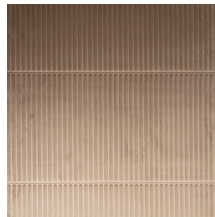

RIDGE

Collectie Velveteen

Verhaal achter de collectie

Het zachte fluweel geeft jouw interieur een onvergelijkbaar exclusieve toets. Dankzij de innovatieve driedimensionale technologie krijgt de muur diepte en een uitgesproken structuur.

Technische specificaties

Referentie	<u>87032</u>
Productcategorie	Couture
Samenstelling	3D textielmuurbekleding op vlies
Beschrijving	Luxeuze muurbekleding met soft velvet touch
Afmetingen	Breedte 120 cm / leverbaar op afsnijding
Aanzet	Rechte aanzet 60,5 cm
Opmerking	Vlekwerend en waterafstotend, positieve akoestische werking
Lijm	Arte Clearpro of een dispersielijm van goede kwaliteit
Hoe verlijmen	Muur inlijmen
Lichtbestendigheid	Goed lichtbestendig
Hoe verwijderen	Volledig droog verwijderbaar
Brandnorm EU	C-s1, d0
Brandnorm VS	Class A
Onderhoud	Tijdens de plaatsing zeer licht afwasbaar (natte lijm afdeppen)

Kleuren (5)

87030

87031

87032

87033

87034

View

Meer informatie? [Klik hier](#)