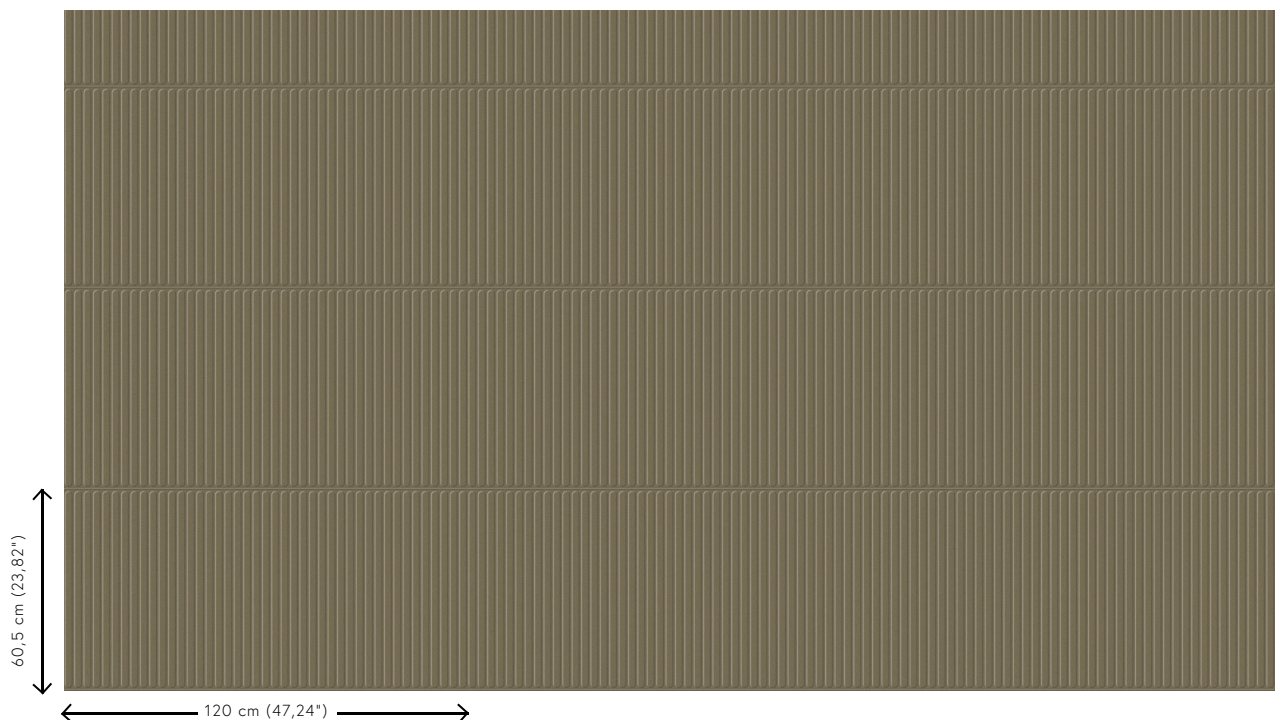

Kleuren (5)

87030

87031

87032

87033

87034

View

Meer informatie? [Klik hier](#)

Bestel stalen, bereken hoeveelheden, bekijk instructievideo's, download technische informatie en meer:
www.arte-international.com

ARTE®

wallcoverings for the ultimate in refinement