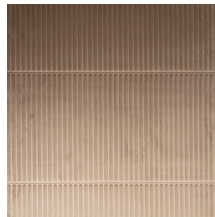

## Verhaal achter de collectie

Het zachte fluweel geeft jouw interieur een onvergelijkbaar exclusieve toets. Dankzij de innovatieve driedimensionale technologie krijgt de muur diepte en een uitgesproken structuur.

## Technische specificaties

Referentie	<u>87033</u>
Productcategorie	Couture
Samenstelling	3D textielmuurbekleding op vlies
Beschrijving	Luxeuze muurbekleding met soft velvet touch
Afmetingen	Breedte 120 cm / leverbaar op afsnijding
Aanzet	Rechte aanzet 60,5 cm
Opmerking	Vlekwerend en waterafstotend, positieve akoestische werking
Lijm	Arte Clearpro of een dispersielijm van goede kwaliteit
Hoe verlijmen	Muur inlijmen
Lichtbestendigheid	Goed lichtbestendig
Hoe verwijderen	Volledig droog verwijderbaar
Brandnorm EU	C-s1, d0
Brandnorm VS	Class A
Onderhoud	Tijdens de plaatsing zeer licht afwasbaar (natte lijm afdeppen)

## Kleuren (5)

87030

87031

87032

87033

87034