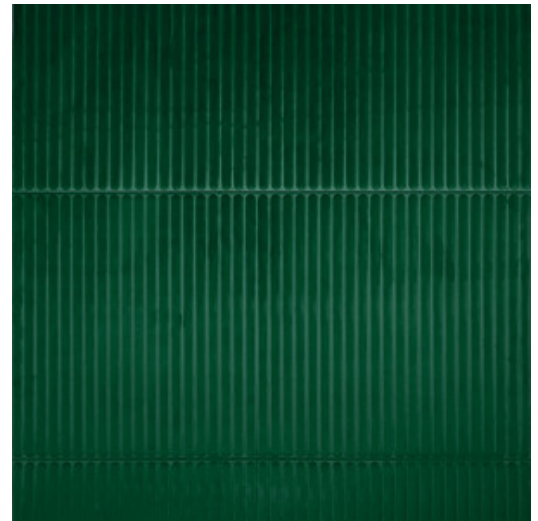

# RIDGE

Collectie Velveteen

## Verhaal achter de collectie

Het zachte fluweel geeft jouw interieur een onvergelijkbaar exclusieve toets. Dankzij de innovatieve driedimensionale technologie krijgt de muur diepte en een uitgesproken structuur.

## Technische specificaties

Referentie	<u>87034</u>
Productcategorie	Couture
Samenstelling	3D textielmuurbekleding op vlies
Beschrijving	Luxeuze muurbekleding met soft velvet touch
Afmetingen	Breedte 120 cm / leverbaar op afsnijding
Aanzet	Rechte aanzet 60,5 cm
Opmerking	Vlekwerend en waterafstotend, positieve akoestische werking
Lijm	Arte Clearpro of een dispersielijm van goede kwaliteit
Hoe verlijmen	Muur inlijmen
Lichtbestendigheid	Goed lichtbestendig
Hoe verwijderen	Volledig droog verwijderbaar
Brandnorm EU	C-s2, d0
Brandnorm VS	Class A
Onderhoud	Tijdens de plaatsing zeer licht afwasbaar (natte lijm afdeppen)