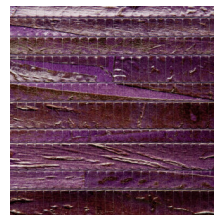

## Technische specificaties

Referentie	<u>90020</u> • Deep Ocean
Productcategorie	Couture
Samenstelling	Natuurmuurbekleding op vlies
Beschrijving	Exclusieve, met de hand vervaardigde muurbekleding, gemaakt van bananenbladeren
Afmetingen	Breedte 90 cm / leverbaar op afsnijding
Aanzet	Vrije aanzet 0 cm
Opmerking	De duidelijke baanvorming is eigen aan het product; het is een bedoeld effect dat de authentieke charme benadrukt
Lijm	Arte Clearpro of een dispersielijm van goede kwaliteit
Hoe verlijmen	Product bevochtigen, muur inlijmen
Lichtbestendigheid	Gemiddeld lichtbestendig
Hoe verwijderen	Volledig droog verwijderbaar
Brandnorm EU	B-s1, d0
Brandnorm VS	Class A
Onderhoud	Licht afwasbaar

## Kleuren (11)

90020

90021

90022

90023

90024

90025

90026