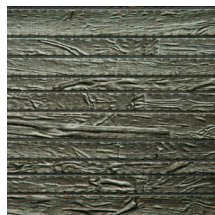

## Technische specificaties

Referentie	<u>90020</u> • Deep Ocean
Productcategorie	Couture
Samenstelling	Natuurmuurbekleding op vlies
Beschrijving	Exclusieve, met de hand vervaardigde muurbekleding, gemaakt van bananenbladeren
Afmetingen	Breedte 90 cm / leverbaar op afsnijding
Aanzet	Vrije aanzet 0 cm
Opmerking	De duidelijke baanvorming is eigen aan het product; het is een bedoeld effect dat de authentieke charme benadrukt
Lijm	Arte Clearpro of een dispersielijm van goede kwaliteit
Hoe verlijmen	Product bevochtigen, muur inlijmen
Lichtbestendigheid	Gemiddeld lichtbestendig
Hoe verwijderen	Volledig droog verwijderbaar
Brandnorm EU	B-s1, d0
Brandnorm VS	Class A
Onderhoud	Licht afwasbaar

## Kleuren (11)

90020

90021

90022

90023

90024

90025

90026