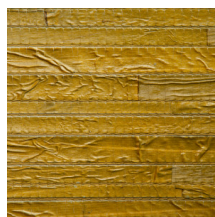

## Technische specificaties

Referentie	<u>90020</u> • Deep Ocean
Productcategorie	Couture
Samenstelling	Natuurmuurbekleding op vlies
Beschrijving	Exclusieve, met de hand vervaardigde muurbekleding, gemaakt van bananenbladeren
Afmetingen	Breedte 90 cm / leverbaar op afsnijding
Aanzet	Vrije aanzet 0 cm
Opmerking	De duidelijke baanvorming is eigen aan het product; het is een bedoeld effect dat de authentieke charme benadrukt
Lijm	Arte Clearpro of een dispersielijm van goede kwaliteit
Hoe verlijmen	Product bevochtigen, muur inlijmen
Lichtbestendigheid	Gemiddeld lichtbestendig
Hoe verwijderen	Volledig droog verwijderbaar
Brandnorm EU	B-s1, d0
Brandnorm VS	Class A
Onderhoud	Licht afwasbaar

## Kleuren (11)

90020

90021

90022

90023

90024

90025

90026