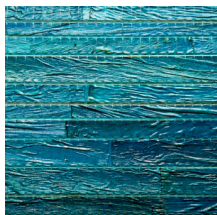

Kleuren (11)

90020