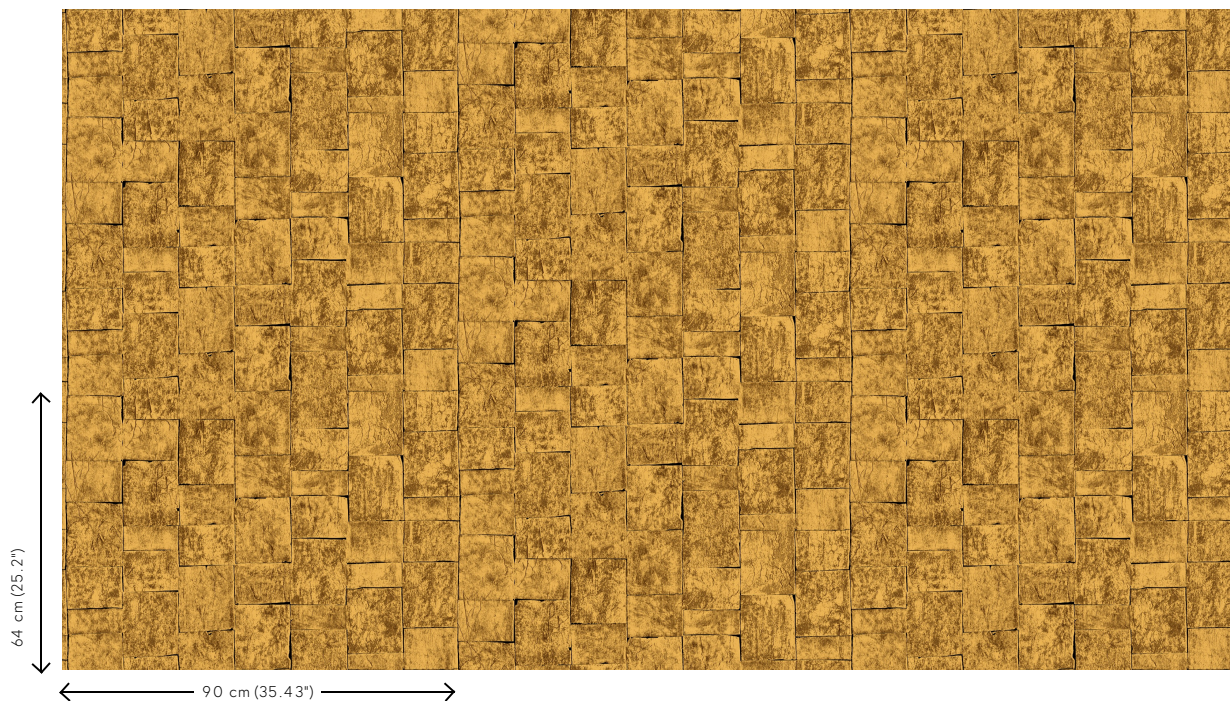

Kleuren (4)

90500

90501

90502

90503

View

Meer informatie? [Klik hier](#)

Bestel stalen, bereken hoeveelheden, bekijk instructievideo's, download technische informatie en meer:
www.arte-international.com

ARTE®

wallcoverings for the ultimate in refinement