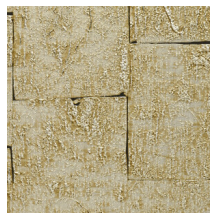

## Technische specificaties

Referentie	90500 • Gold Rush
Productcategorie	Exquisite
Samenstelling	Muurbekleding op vlies
Beschrijving	Geïnspireerd door bladgoud, verwijst dit schitterende dessin in metallic kleuren naar de glanzende materialen die in het naoorlogse Japan overal opduiken
Afmetingen	Breedte 90 cm / leverbaar op afsnijding
Aanzet	Verspringende aanzet 64/32 cm
Lijm	Arte Clearpro of een dispersielijm van goede kwaliteit
Hoe verlijmen	Muur inlijmen
Lichtbestendigheid	Goed lichtbestendig
Hoe verwijderen	Volledig droog verwijderbaar
Brandklasse EU	B-s1, d0
Brandklasse US	Class A
Onderhoud	Tijdens de plaatsing zeer licht afwasbaar (natte lijm afdeppen)

## Kleuren (4)

90500

90501

90502

90503