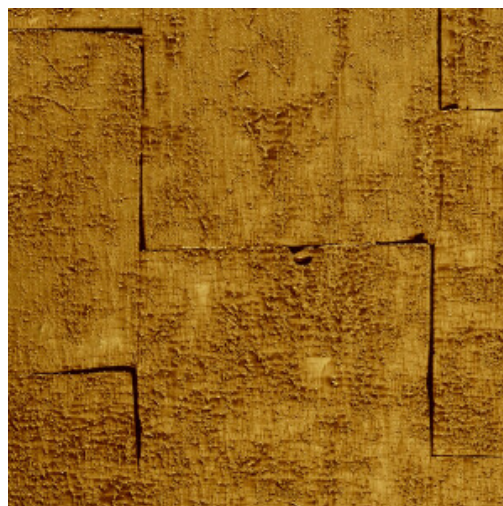

GILDED HERITAGE

Collectie Boutique

Verhaal achter de collectie

De muurbekleding in deze collectie vertelt het verhaal van de Japanse mid-century glamour. Na de tweede wereldoorlog kent Japan een enorme opleving, een periode die sprankelt van levendigheid, optimisme en een vooruitstrevend gedachtegoed. In de interieurwereld toont die hoopvolle sfeer zich in nieuwe, veelal glanzende materialen en uitbundige patronen. Die zien we ook in overvloed terug in deze Boutique muurbekleding.

Technische specificaties

Referentie	90500 • Gold Rush
Productcategorie	Exquisite
Samenstelling	Muurbekleding op vlies
Beschrijving	Geïnspireerd door bladgoud, verwijst dit schitterende dessin in metallic kleuren naar de glanzende materialen die in het naoorlogse Japan overal opduiken
Afmetingen	Breedte 90 cm / leverbaar op afsnijding
Aanzet	Verspringende aanzet 64/32 cm
Lijm	Arte Clearpro of een dispersielijm van goede kwaliteit
Hoe verlijmen	Muur inlijmen
Lichtbestendigheid	Goed lichtbestendig
Hoe verwijderen	Volledig droog verwijderbaar
Brandklasse EU	B-s1, d0
Brandklasse US	Class A
Onderhoud	Tijdens de plaatsing zeer licht afwasbaar (natte lijm afdeppen)

IMO Certified