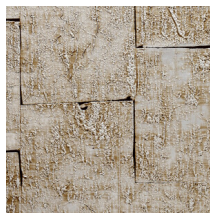

## Technische specificaties

Referentie	90500 • Gold Rush
Productcategorie	Exquisite
Samenstelling	Muurbekleding op vlies
Beschrijving	Geïnspireerd door bladgoud, verwijst dit schitterende dessin in metallic kleuren naar de glanzende materialen die in het naoorlogse Japan overal opduiken
Afmetingen	Breedte 90 cm / leverbaar op afsnijding
Aanzet	Verspringende aanzet 64/32 cm
Lijm	Arte Clearpro of een dispersielijm van goede kwaliteit
Hoe verlijmen	Muur inlijmen
Lichtbestendigheid	Goed lichtbestendig
Hoe verwijderen	Volledig droog verwijderbaar
Brandklasse EU	B-s1, d0
Brandklasse US	Class A
Onderhoud	Tijdens de plaatsing zeer licht afwasbaar (natte lijm afdeppen)

## Kleuren (4)

90500

90501

90502

90503