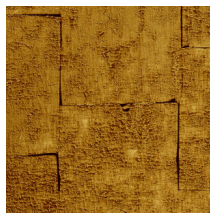

Kleuren (4)

90500