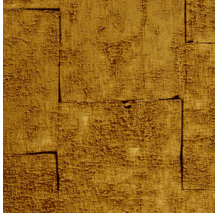

## Technische specificaties

Referentie	<u>90501</u> • Antique Silver
Productcategorie	Exquisite
Samenstelling	Muurbekleding op vlies
Beschrijving	Geïnspireerd door bladgoud, verwijst dit schitterende dessin in metallic kleuren naar de glanzende materialen die in het naoorlogse Japan overal opduiken
Afmetingen	Breedte 90 cm / leverbaar op afsnijding
Aanzet	Verspringende aanzet 64/32 cm
Lijm	Arte Clearpro of een dispersielijm van goede kwaliteit
Hoe verlijmen	Muur inlijmen
Lichtbestendigheid	Goed lichtbestendig
Hoe verwijderen	Volledig droog verwijderbaar
Brandnorm EU	B-s1, d0
Brandnorm VS	Class A
Onderhoud	Licht afwasbaar
IMO Certified	

## Kleuren (4)

90500

90501

90502

90503