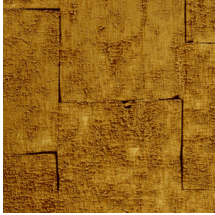

Technische specificaties

Referentie	<u>90501</u> • Antique Silver
Productcategorie	Exquisite
Samenstelling	Muurbekleding op vlies
Beschrijving	Geïnspireerd door bladgoud, verwijst dit schitterende dessin in metallic kleuren naar de glanzende materialen die in het naoorlogse Japan overal opduiken
Afmetingen	Breedte 90 cm / leverbaar op afsnijding
Aanzet	Verspringende aanzet 64/32 cm
Lijm	Arte Clearpro of een dispersielijm van goede kwaliteit
Hoe verlijmen	Muur inlijmen
Lichtbestendigheid	Goed lichtbestendig
Hoe verwijderen	Volledig droog verwijderbaar
Brandnorm EU	B-s1, d0
Brandnorm VS	Class A
Onderhoud	Licht afwasbaar
IMO Certified	

Kleuren (4)

90500

90501

90502

90503

View

Meer informatie? [Klik hier](#)

Bestel stalen, bereken hoeveelheden, bekijk instructievideo's, download technische informatie en meer:
www.arte-international.com