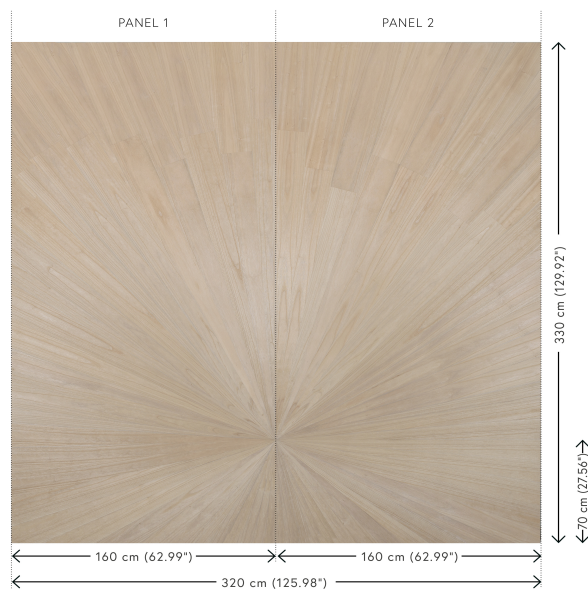

## Technische specificaties

Referentie	<u>90510</u> • Natural
Productcategorie	Couture
Samenstelling	Natuurmuurbekleding op vlies
Beschrijving	Een panoramische weergave van een rijzende zon, gemaakt van een fijn laagje houtfineer
Afmetingen	Panorama van 320 cm x 330 cm = 10,56 m <sup>2</sup>
Opmerking	De tekening van deze panorama sluit niet aan, meerdere exemplaren naast elkaar plaatsen is niet mogelijk.
Lijm	Arte Clearpro of een dispersielijm van goede kwaliteit
Hoe verlijmen	Product bevochtigen, muur inlijmen
Lichtbestendigheid	Gemiddeld lichtbestendig
Hoe verwijderen	Volledig droog verwijderbaar
Brandnorm EU	B-s1, d0
Brandnorm VS	Class A
Onderhoud	Tijdens de plaatsing zeer licht afwasbaar (natte lijm afdeppen)

## Kleuren (2)

90510

90511