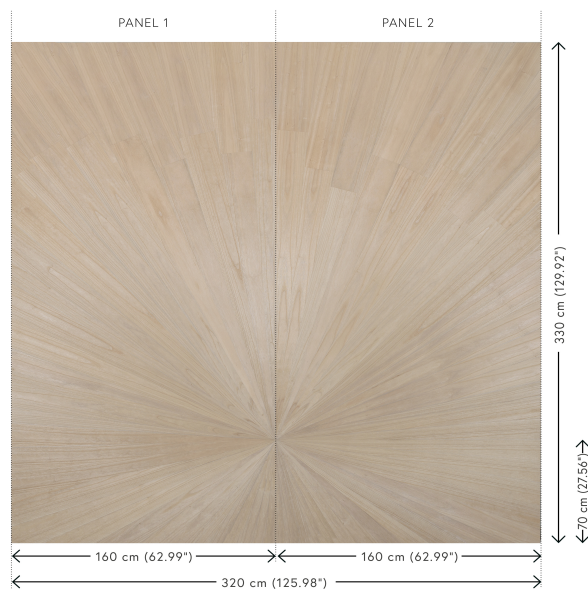

Technische specificaties

Referentie	<u>90510</u> • Natural
Productcategorie	Couture
Samenstelling	Natuurmuurbekleding op vlies
Beschrijving	Een panoramische weergave van een rijzende zon, gemaakt van een fijn laagje houtfineer
Afmetingen	Panorama van 320 cm x 330 cm = 10,56 m ²
Opmerking	De tekening van deze panorama sluit niet aan, meerdere exemplaren naast elkaar plaatsen is niet mogelijk.
Lijm	Arte Clearpro of een dispersielijm van goede kwaliteit
Hoe verlijmen	Product bevochtigen, muur inlijmen
Lichtbestendigheid	Gemiddeld lichtbestendig
Hoe verwijderen	Volledig droog verwijderbaar
Brandnorm EU	B-s1, d0
Brandnorm VS	Class A
Onderhoud	Tijdens de plaatsing zeer licht afwasbaar (natte lijm afdeppen)

Kleuren (2)

90510

90511

View

Meer informatie? [Klik hier](#)

Bestel stalen, bereken hoeveelheden, bekijk instructievideo's, download technische informatie en meer:
www.arte-international.com

ARTE®

wallcoverings for the ultimate in refinement