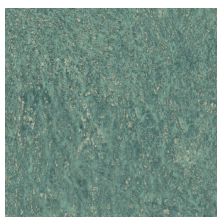

Kleuren (10)

90550