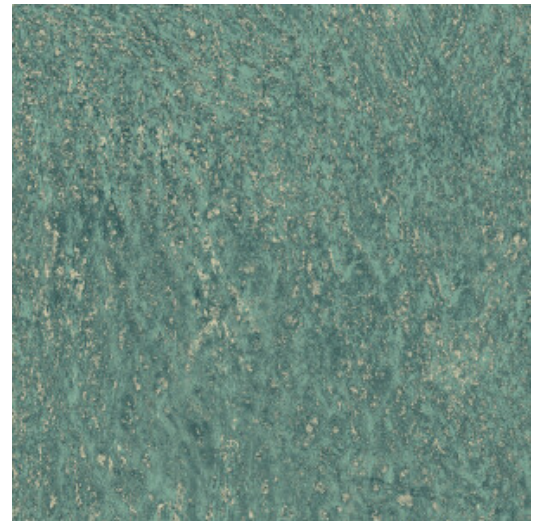

CANYON

Collectie Boutique

Verhaal achter de collectie

De muurbekleding in deze collectie vertelt het verhaal van de Japanse mid-century glamour. Na de tweede wereldoorlog kent Japan een enorme opleving, een periode die sprankelt van levendigheid, optimisme en een vooruitstrevend gedachtegoed. In de interieurwereld toont die hoopvolle sfeer zich in nieuwe, veelal glanzende materialen en uitbundige patronen. Die zien we ook in overvloed terug in deze Boutique muurbekleding.

Technische specificaties

Referentie	<u>90550</u> • Teal
Productcategorie	Exquisite
Samenstelling	Muurbekleding op vlies
Beschrijving	Een abstracte interpretatie van de verschillende gesteenten die een canyon rijk is
Afmetingen	Breedte 90 cm / leverbaar op afsnijding
Aanzet	Vrije aanzet 0 cm
Lijm	Arte Clearpro of een dispersielijm van goede kwaliteit
Hoe verlijmen	Muur inlijmen
Lichtbestendigheid	Goed lichtbestendig
Hoe verwijderen	Volledig droog verwijderbaar
Brandnorm EU	B-s1, d0
Brandnorm VS	Class A
Onderhoud	Licht afwasbaar

0493/22