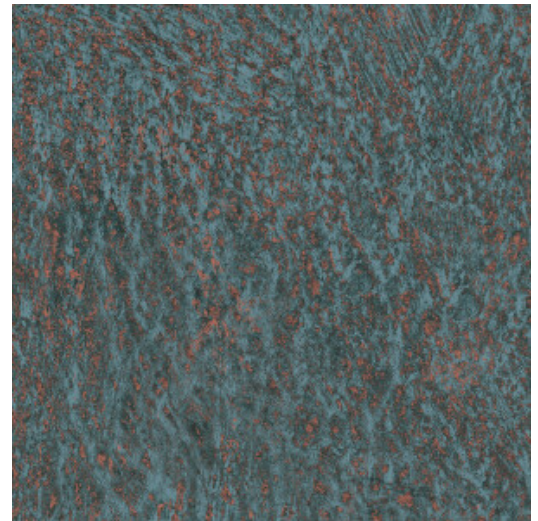

## Technische specificaties

Referentie	<u>90554</u> • Denim
Productcategorie	Exquisite
Samenstelling	Muurbekleding op vlies
Beschrijving	Een abstracte interpretatie van de verschillende gesteenten die een canyon rijk is
Afmetingen	Breedte 90 cm / leverbaar op afsnijding
Aanzet	Vrije aanzet 0 cm
Lijm	Arte Clearpro of een dispersielijm van goede kwaliteit
Hoe verlijmen	Muur inlijmen
Lichtbestendigheid	Goed lichtbestendig
Hoe verwijderen	Volledig droog verwijderbaar
Brandnorm EU	B-s1, d0
Brandnorm VS	Class A
Onderhoud	Licht afwasbaar

## Kleuren (10)

90550

90551

90552

90553

90554

90555

90556