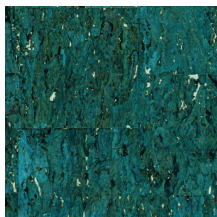

Technische specificaties

Referentie	<u>90590</u> • Burgundy
Productcategorie	Exquisite
Samenstelling	Natuurmuurbekleding op vlies
Beschrijving	Een zeer verfijnde kurksoort met veel detail, afgewerkt met een glanzende laktoplaag
Afmetingen	Breedte 90 cm / leverbaar op afsnijding
Aanzet	Vrije aanzet 0 cm
Lijm	Arte Clearpro of een dispersielijm van goede kwaliteit
Hoe verlijmen	Muur inlijmen
Lichtbestendigheid	Goed lichtbestendig
Hoe verwijderen	Volledig droog verwijderbaar
Brandnorm EU	B-s1, d0
Brandnorm VS	Class A
Onderhoud	Licht afwasbaar

IMO Certified

0493/22

Kleuren (6)

90590

90591

90592

90593

90594