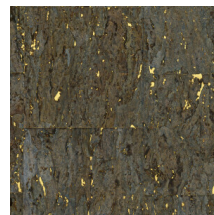

Technische specificaties

Referentie	<u>90590</u> • Burgundy
Productcategorie	Exquisite
Samenstelling	Natuurmuurbekleding op vlies
Beschrijving	Een zeer verfijnde kurksoort met veel detail, afgewerkt met een glanzende laktoplaag
Afmetingen	Breedte 90 cm / leverbaar op afsnijding
Aanzet	Vrije aanzet 0 cm
Lijm	Arte Clearpro of een dispersielijm van goede kwaliteit
Hoe verlijmen	Muur inlijmen
Lichtbestendigheid	Goed lichtbestendig
Hoe verwijderen	Volledig droog verwijderbaar
Brandnorm EU	B-s1, d0
Brandnorm VS	Class A
Onderhoud	Licht afwasbaar

IMO Certified

0493/22

Kleuren (6)

90590

90591

90592

90593

90594