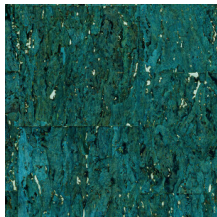

Technische specificaties

Referentie	<u>90590</u> • Burgundy
Productcategorie	Exquisite
Samenstelling	Natuurmuurbekleding op vlies
Beschrijving	Een zeer verfijnde kurksoort met veel detail, afgewerkt met een glanzende laktoplaag
Afmetingen	Breedte 90 cm / leverbaar op afsnijding
Aanzet	Vrije aanzet 0 cm
Lijm	Arte Clearpro of een dispersielijm van goede kwaliteit
Hoe verlijmen	Muur inlijmen
Lichtbestendigheid	Goed lichtbestendig
Hoe verwijderen	Volledig droog verwijderbaar
Brandnorm EU	B-s1, d0
Brandnorm VS	Class A
Onderhoud	Licht afwasbaar
IMO Certified	

0493/22

Kleuren (6)

90590

90591

90592

90593

90594

90595