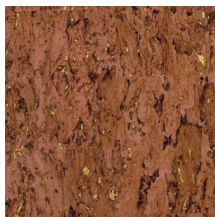

Technische specificaties

Referentie	<u>90590</u> • Burgundy
Productcategorie	Exquisite
Samenstelling	Natuurmuurbekleding op vlies
Beschrijving	Een zeer verfijnde kurksoort met veel detail, afgewerkt met een glanzende laktoplaag
Afmetingen	Breedte 90 cm / leverbaar op afsnijding
Aanzet	Vrije aanzet 0 cm
Lijm	Arte Clearpro of een dispersielijm van goede kwaliteit
Hoe verlijmen	Muur inlijmen
Lichtbestendigheid	Goed lichtbestendig
Hoe verwijderen	Volledig droog verwijderbaar
Brandnorm EU	B-s1, d0
Brandnorm VS	Class A
Onderhoud	Licht afwasbaar

IMO Certified

0493/22

Kleuren (6)

90590

90591

90592

90593

90594