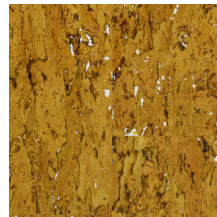

Technische specificaties

Referentie	<u>90590</u> • Burgundy
Productcategorie	Exquisite
Samenstelling	Natuurmuurbekleding op vlies
Beschrijving	Een zeer verfijnde kurksoort met veel detail, afgewerkt met een glanzende laktoplaag
Afmetingen	Breedte 90 cm / leverbaar op afsnijding
Aanzet	Vrije aanzet 0 cm
Lijm	Arte Clearpro of een dispersielijm van goede kwaliteit
Hoe verlijmen	Muur inlijmen
Lichtbestendigheid	Goed lichtbestendig
Hoe verwijderen	Volledig droog verwijderbaar
Brandnorm EU	B-s1, d0
Brandnorm VS	Class A
Onderhoud	Licht afwasbaar
IMO Certified	

0493/22

Kleuren (6)

90590

90591

90592

90593

90594

90595