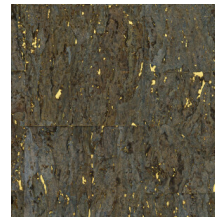

Technische specificaties

Referentie	<u>90590</u> • Burgundy
Productcategorie	Exquisite
Samenstelling	Natuurmuurbekleding op vlies
Beschrijving	Een zeer verfijnde kurksoort met veel detail, afgewerkt met een glanzende laktoplaag
Afmetingen	Breedte 90 cm / leverbaar op afsnijding
Aanzet	Vrije aanzet 0 cm
Lijm	Arte Clearpro of een dispersielijm van goede kwaliteit
Hoe verlijmen	Muur inlijmen
Lichtbestendigheid	Goed lichtbestendig
Hoe verwijderen	Volledig droog verwijderbaar
Brandnorm EU	B-s1, d0
Brandnorm VS	Class A
Onderhoud	Licht afwasbaar
IMO Certified	

0493/22

Kleuren (6)

90590

90591

90592

90593

90594

90595