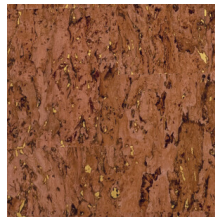

Technische specificaties

Referentie	<u>90590</u> • Burgundy
Productcategorie	Exquisite
Samenstelling	Natuurmuurbekleding op vlies
Beschrijving	Een zeer verfijnde kurksoort met veel detail, afgewerkt met een glanzende laktoplaag
Afmetingen	Breedte 90 cm / leverbaar op afsnijding
Aanzet	Vrije aanzet 0 cm
Lijm	Arte Clearpro of een dispersielijm van goede kwaliteit
Hoe verlijmen	Muur inlijmen
Lichtbestendigheid	Goed lichtbestendig
Hoe verwijderen	Volledig droog verwijderbaar
Brandnorm EU	B-s1, d0
Brandnorm VS	Class A
Onderhoud	Licht afwasbaar
IMO Certified	

0493/22

Kleuren (6)

90590

90591

90592

90593

90594

90595