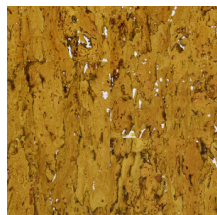

Technische specificaties

Referentie	<u>90590</u> • Burgundy
Productcategorie	Exquisite
Samenstelling	Natuurmuurbekleding op vlies
Beschrijving	Een zeer verfijnde kurksoort met veel detail, afgewerkt met een glanzende laktoplaag
Afmetingen	Breedte 90 cm / leverbaar op afsnijding
Aanzet	Vrije aanzet 0 cm
Lijm	Arte Clearpro of een dispersielijm van goede kwaliteit
Hoe verlijmen	Muur inlijmen
Lichtbestendigheid	Goed lichtbestendig
Hoe verwijderen	Volledig droog verwijderbaar
Brandnorm EU	B-s1, d0
Brandnorm VS	Class A
Onderhoud	Licht afwasbaar

IMO Certified

0493/22

Kleuren (6)

90590

90591

90592

90593

90594