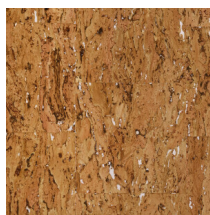

## Technische specificaties

Referentie	<u>90593</u> - Glazed Eucalyptus
Productcategorie	Exquisite
Samenstelling	Natuurmuurbekleding op vlies
Beschrijving	Een zeer verfijnde kurksoort met veel detail, afgewerkt met een glanzende laktoplaag
Afmetingen	Breedte 90 cm / leverbaar op afsnijding
Aanzet	Vrije aanzet 0 cm
Lijm	Arte Clearpro of een dispersielijm van goede kwaliteit
Hoe verlijmen	Muur inlijmen
Lichtbestendigheid	Goed lichtbestendig
Hoe verwijderen	Volledig droog verwijderbaar
Brandklasse EU	B-s1, d0
Brandklasse US	Class A
Onderhoud	Licht afwasbaar

## Kleuren (6)

90590

90591

90592

90593

90594

90595

Meer informatie? [Klik hier](#)