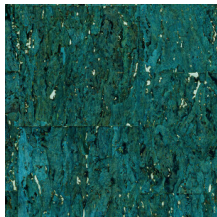

Technische specificaties

Referentie	<u>90593</u> • Glazed Eucalyptus
Productcategorie	Exquisite
Samenstelling	Natuurmuurbekleding op vlies
Beschrijving	Een zeer verfijnde kurksoort met veel detail, afgewerkt met een glanzende laktoplaag
Afmetingen	Breedte 90 cm / leverbaar op afsnijding
Aanzet	Vrije aanzet 0 cm
Lijm	Arte Clearpro of een dispersielijm van goede kwaliteit
Hoe verlijmen	Muur inlijmen
Lichtbestendigheid	Goed lichtbestendig
Hoe verwijderen	Volledig droog verwijderbaar
Brandnorm EU	B-s1, d0
Brandnorm VS	Class A
Onderhoud	Licht afwasbaar
IMO Certified	

0493/22

Kleuren (6)

90590

90591

90592

90593

90594

90595