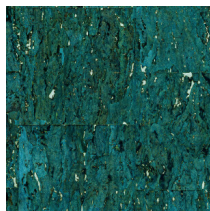

## Technische specificaties

Referentie	<u>90593</u> - Glazed Eucalyptus
Productcategorie	Exquisite
Samenstelling	Natuurmuurbekleding op vlies
Beschrijving	Een zeer verfijnde kurksoort met veel detail, afgewerkt met een glanzende laktoplaag
Afmetingen	Breedte 90 cm / leverbaar op afsnijding
Aanzet	Vrije aanzet 0 cm
Lijm	Arte Clearpro of een dispersielijm van goede kwaliteit
Hoe verlijmen	Muur inlijmen
Lichtbestendigheid	Goed lichtbestendig
Hoe verwijderen	Volledig droog verwijderbaar
Brandklasse EU	B-s1, d0
Brandklasse US	Class A
Onderhoud	Licht afwasbaar

## Kleuren (6)

90590

90591

90592

90593

90594

90595

Meer informatie? [Klik hier](#)