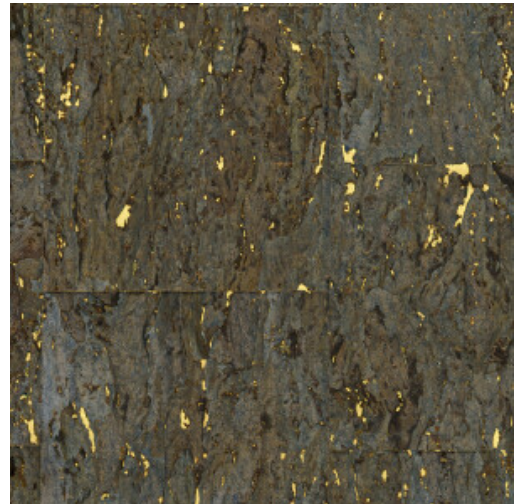

## Technische specificaties

Referentie	<u>90593</u> - Glazed Eucalyptus
Productcategorie	Exquisite
Samenstelling	Natuurmuurbekleding op vlies
Beschrijving	Een zeer verfijnde kurksoort met veel detail, afgewerkt met een glanzende laktoplaag
Afmetingen	Breedte 90 cm / leverbaar op afsnijding
Aanzet	Vrije aanzet 0 cm
Lijm	Arte Clearpro of een dispersielijm van goede kwaliteit
Hoe verlijmen	Muur inlijmen
Lichtbestendigheid	Goed lichtbestendig
Hoe verwijderen	Volledig droog verwijderbaar
Brandklasse EU	B-s1, d0
Brandklasse US	Class A
Onderhoud	Licht afwasbaar