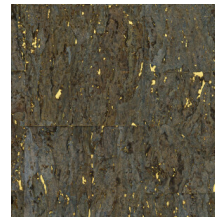

Technische specificaties

Referentie	<u>90593</u> • Glazed Eucalyptus
Productcategorie	Exquisite
Samenstelling	Natuurmuurbekleding op vlies
Beschrijving	Een zeer verfijnde kurksoort met veel detail, afgewerkt met een glanzende laktoplaag
Afmetingen	Breedte 90 cm / leverbaar op afsnijding
Aanzet	Vrije aanzet 0 cm
Lijm	Arte Clearpro of een dispersielijm van goede kwaliteit
Hoe verlijmen	Muur inlijmen
Lichtbestendigheid	Goed lichtbestendig
Hoe verwijderen	Volledig droog verwijderbaar
Brandnorm EU	B-s1, d0
Brandnorm VS	Class A
Onderhoud	Licht afwasbaar
IMO Certified	

0493/22

Kleuren (6)

90590

90591

90592

90593

90594

90595