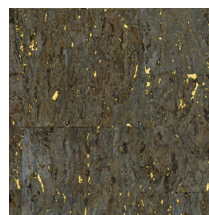

## Technische specificaties

Referentie	<u>90593</u> - Glazed Eucalyptus
Productcategorie	Exquisite
Samenstelling	Natuurmuurbekleding op vlies
Beschrijving	Een zeer verfijnde kurksoort met veel detail, afgewerkt met een glanzende laktoplaag
Afmetingen	Breedte 90 cm / leverbaar op afsnijding
Aanzet	Vrije aanzet 0 cm
Lijm	Arte Clearpro of een dispersielijm van goede kwaliteit
Hoe verlijmen	Muur inlijmen
Lichtbestendigheid	Goed lichtbestendig
Hoe verwijderen	Volledig droog verwijderbaar
Brandklasse EU	B-s1, d0
Brandklasse US	Class A
Onderhoud	Licht afwasbaar

## Kleuren (6)

90590

90591

90592

90593

90594

90595

Meer informatie? [Klik hier](#)