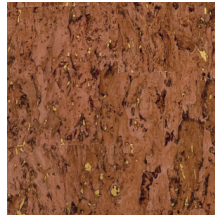

Technische specificaties

Referentie	<u>90593</u> • Glazed Eucalyptus
Productcategorie	Exquisite
Samenstelling	Natuurmuurbekleding op vlies
Beschrijving	Een zeer verfijnde kurksoort met veel detail, afgewerkt met een glanzende laktoplaag
Afmetingen	Breedte 90 cm / leverbaar op afsnijding
Aanzet	Vrije aanzet 0 cm
Lijm	Arte Clearpro of een dispersielijm van goede kwaliteit
Hoe verlijmen	Muur inlijmen
Lichtbestendigheid	Goed lichtbestendig
Hoe verwijderen	Volledig droog verwijderbaar
Brandnorm EU	B-s1, d0
Brandnorm VS	Class A
Onderhoud	Licht afwasbaar
IMO Certified	

0493/22

Kleuren (6)

90590

90591

90592

90593

90594

90595