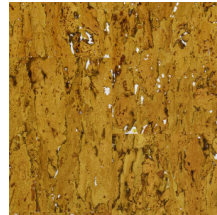

Technische specificaties

Referentie	<u>90593</u> • Glazed Eucalyptus
Productcategorie	Exquisite
Samenstelling	Natuurmuurbekleding op vlies
Beschrijving	Een zeer verfijnde kurksoort met veel detail, afgewerkt met een glanzende laktoplaag
Afmetingen	Breedte 90 cm / leverbaar op afsnijding
Aanzet	Vrije aanzet 0 cm
Lijm	Arte Clearpro of een dispersielijm van goede kwaliteit
Hoe verlijmen	Muur inlijmen
Lichtbestendigheid	Goed lichtbestendig
Hoe verwijderen	Volledig droog verwijderbaar
Brandnorm EU	B-s1, d0
Brandnorm VS	Class A
Onderhoud	Licht afwasbaar
IMO Certified	

0493/22

Kleuren (6)

90590

90591

90592

90593

90594

90595