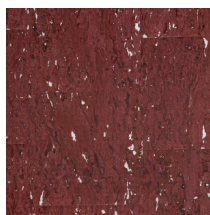

## Technische specificaties

Referentie	<u>90593</u> - Glazed Eucalyptus
Productcategorie	Exquisite
Samenstelling	Natuurmuurbekleding op vlies
Beschrijving	Een zeer verfijnde kurksoort met veel detail, afgewerkt met een glanzende laktoplaag
Afmetingen	Breedte 90 cm / leverbaar op afsnijding
Aanzet	Vrije aanzet 0 cm
Lijm	Arte Clearpro of een dispersielijm van goede kwaliteit
Hoe verlijmen	Muur inlijmen
Lichtbestendigheid	Goed lichtbestendig
Hoe verwijderen	Volledig droog verwijderbaar
Brandklasse EU	B-s1, d0
Brandklasse US	Class A
Onderhoud	Licht afwasbaar

## Kleuren (6)

90590

90591

90592

90593

90594

90595

Meer informatie? [Klik hier](#)