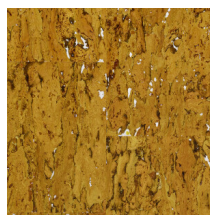

## Technische specificaties

Referentie	<u>90593</u> - Glazed Eucalyptus
Productcategorie	Exquisite
Samenstelling	Natuurmuurbekleding op vlies
Beschrijving	Een zeer verfijnde kurksoort met veel detail, afgewerkt met een glanzende laktoplaag
Afmetingen	Breedte 90 cm / leverbaar op afsnijding
Aanzet	Vrije aanzet 0 cm
Lijm	Arte Clearpro of een dispersielijm van goede kwaliteit
Hoe verlijmen	Muur inlijmen
Lichtbestendigheid	Goed lichtbestendig
Hoe verwijderen	Volledig droog verwijderbaar
Brandklasse EU	B-s1, d0
Brandklasse US	Class A
Onderhoud	Licht afwasbaar

## Kleuren (6)

90590

90591

90592

90593

90594

90595

Meer informatie? [Klik hier](#)