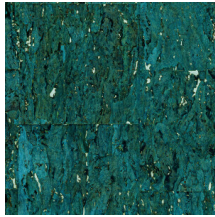

Technische specificaties

Referentie	<u>90593</u> • Glazed Eucalyptus
Productcategorie	Exquisite
Samenstelling	Natuurmuurbekleding op vlies
Beschrijving	Een zeer verfijnde kurksoort met veel detail, afgewerkt met een glanzende laktoplaag
Afmetingen	Breedte 90 cm / leverbaar op afsnijding
Aanzet	Vrije aanzet 0 cm
Lijm	Arte Clearpro of een dispersielijm van goede kwaliteit
Hoe verlijmen	Muur inlijmen
Lichtbestendigheid	Goed lichtbestendig
Hoe verwijderen	Volledig droog verwijderbaar
Brandnorm EU	B-s1, d0
Brandnorm VS	Class A
Onderhoud	Licht afwasbaar
IMO Certified	

0493/22

Kleuren (6)

90590

90591

90592

90593

90594

90595