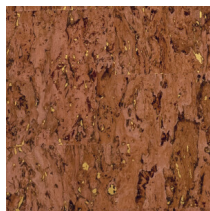

## Technische specificaties

Referentie	<u>90593</u> - Glazed Eucalyptus
Productcategorie	Exquisite
Samenstelling	Natuurmuurbekleding op vlies
Beschrijving	Een zeer verfijnde kurksoort met veel detail, afgewerkt met een glanzende laktoplaag
Afmetingen	Breedte 90 cm / leverbaar op afsnijding
Aanzet	Vrije aanzet 0 cm
Lijm	Arte Clearpro of een dispersielijm van goede kwaliteit
Hoe verlijmen	Muur inlijmen
Lichtbestendigheid	Goed lichtbestendig
Hoe verwijderen	Volledig droog verwijderbaar
Brandklasse EU	B-s1, d0
Brandklasse US	Class A
Onderhoud	Licht afwasbaar

## Kleuren (6)

90590

90591

90592

90593

90594

90595

Meer informatie? [Klik hier](#)