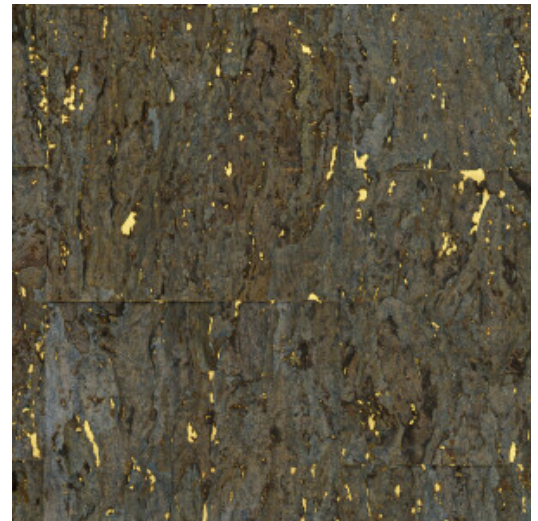

ALENTEJO CORK

Collectie Boutique

Verhaal achter de collectie

De muurbekleding in deze collectie vertelt het verhaal van de Japanse mid-century glamour. Na de tweede wereldoorlog kent Japan een enorme opleving, een periode die sprankelt van levendigheid, optimisme en een vooruitstrevend gedachtegoed. In de interieurwereld toont die hoopvolle sfeer zich in nieuwe, veelal glanzende materialen en uitbundige patronen. Die zien we ook in overvloed terug in deze Boutique muurbekleding.

Technische specificaties

Referentie	<u>90593</u> • Glazed Eucalyptus
Productcategorie	Exquisite
Samenstelling	Natuurmuurbekleding op vlies
Beschrijving	Een zeer verfijnde kurksoort met veel detail, afgewerkt met een glanzende laktoplaag
Afmetingen	Breedte 90 cm / leverbaar op afsnijding
Aanzet	Vrije aanzet 0 cm
Lijm	Arte Clearpro of een dispersielijm van goede kwaliteit
Hoe verlijmen	Muur inlijmen
Lichtbestendigheid	Goed lichtbestendig
Hoe verwijderen	Volledig droog verwijderbaar
Brandnorm EU	B-s1, d0
Brandnorm VS	Class A
Onderhoud	Licht afwasbaar
IMO Certified	

0493/22