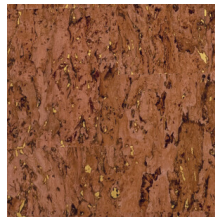

Technische specificaties

Referentie	<u>90593</u> • Glazed Eucalyptus
Productcategorie	Exquisite
Samenstelling	Natuurmuurbekleding op vlies
Beschrijving	Een zeer verfijnde kurksoort met veel detail, afgewerkt met een glanzende laktoplaag
Afmetingen	Breedte 90 cm / leverbaar op afsnijding
Aanzet	Vrije aanzet 0 cm
Lijm	Arte Clearpro of een dispersielijm van goede kwaliteit
Hoe verlijmen	Muur inlijmen
Lichtbestendigheid	Goed lichtbestendig
Hoe verwijderen	Volledig droog verwijderbaar
Brandnorm EU	B-s1, d0
Brandnorm VS	Class A
Onderhoud	Licht afwasbaar
IMO Certified	

0493/22

Kleuren (6)

90590

90591

90592

90593

90594

90595