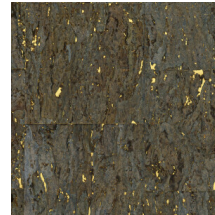

Technische specificaties

Referentie	<u>90593</u> • Glazed Eucalyptus
Productcategorie	Exquisite
Samenstelling	Natuurmuurbekleding op vlies
Beschrijving	Een zeer verfijnde kurksoort met veel detail, afgewerkt met een glanzende laktoplaag
Afmetingen	Breedte 90 cm / leverbaar op afsnijding
Aanzet	Vrije aanzet 0 cm
Lijm	Arte Clearpro of een dispersielijm van goede kwaliteit
Hoe verlijmen	Muur inlijmen
Lichtbestendigheid	Goed lichtbestendig
Hoe verwijderen	Volledig droog verwijderbaar
Brandnorm EU	B-s1, d0
Brandnorm VS	Class A
Onderhoud	Licht afwasbaar
IMO Certified	

0493/22

Kleuren (6)

90590

90591

90592

90593

90594

90595