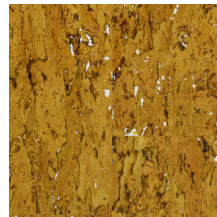

Technische specificaties

Referentie	<u>90593</u> • Glazed Eucalyptus
Productcategorie	Exquisite
Samenstelling	Natuurmuurbekleding op vlies
Beschrijving	Een zeer verfijnde kurksoort met veel detail, afgewerkt met een glanzende laktoplaag
Afmetingen	Breedte 90 cm / leverbaar op afsnijding
Aanzet	Vrije aanzet 0 cm
Lijm	Arte Clearpro of een dispersielijm van goede kwaliteit
Hoe verlijmen	Muur inlijmen
Lichtbestendigheid	Goed lichtbestendig
Hoe verwijderen	Volledig droog verwijderbaar
Brandnorm EU	B-s1, d0
Brandnorm VS	Class A
Onderhoud	Licht afwasbaar
IMO Certified	

0493/22

Kleuren (6)

90590

90591

90592

90593

90594

90595