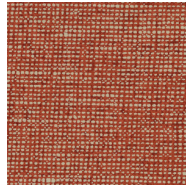

Technische specificaties

Referentie	<u>91500</u> • Pillow
Productcategorie	Refined
Samenstelling	Behang op vlies
Beschrijving	Tijdloos behang met een realistisch textieleffect
Afmetingen	Rollen van 8,50 m x 0,70 m = 6 m ²
Aanzet	Vrije aanzet 0 cm
Lijm	Arte Clearpro of een dispersielijm van goede kwaliteit
Hoe verlijmen	Muur inlijmen
Lichtbestendigheid	Goed lichtbestendig
Hoe verwijderen	Volledig droog verwijderbaar
Brandnorm EU	B-s1, d0
Brandnorm VS	Class A
Onderhoud	Licht afwasbaar
IMO Certified	

0493/22

Kleuren (17)

91500

91501

91502

91503

91504

91505

91506

91507

91508

91509

91510

91511

91512

91513