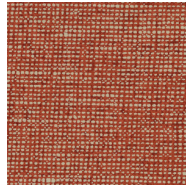

CHANDERI

Collectie Essentials Palette

Verhaal achter de collectie

Deze uitgebreide kleurenwaaier van effen behang biedt het perfecte alternatief voor verf. Naast kleur brengt de collectie Palette structuur aan de muur. De uitgebalanceerde kleurenpaletten zijn verrassende combinaties van alle uni's die deel uitmaken van het Essentials-gamma.

Technische specificaties

Referentie	<u>91500C</u> • Pillow
Productcategorie	Refined
Samenstelling	Behang op vlies
Beschrijving	Tijdloos behang met een realistisch textieleffect
Afmetingen	Rollen van 8,50 m x 0,70 m = 6 m ²
Aanzet	Vrije aanzet 0 cm
Lijm	Arte Clearpro of een dispersielijm van goede kwaliteit
Hoe verlijmen	Muur inlijmen
Lichtbestendigheid	Goed lichtbestendig
Hoe verwijderen	Volledig droog verwijderbaar
Brandnorm EU	B-s1, d0
Brandnorm VS	Class A
Onderhoud	Licht afwasbaar
IMO Certified	

0493/22

Kleuren (17)

91500C

91501C

91502A

91503C

91504B

91505B

91506C

91507A

91508C

91509C

91510C

91511C

91512A

91513B