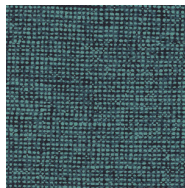

Technische specificaties

Referentie	<u>91508</u> • Onyx
Productcategorie	Refined
Samenstelling	Behang op vlies
Beschrijving	Tijdloos behang met een realistisch textieleffect
Afmetingen	Rollen van 8,50 m x 0,70 m = 6 m ²
Aanzet	Vrije aanzet 0 cm
Lijm	Arte Clearpro of een dispersielijm van goede kwaliteit
Hoe verlijmen	Muur inlijmen
Lichtbestendigheid	Goed lichtbestendig
Hoe verwijderen	Volledig droog verwijderbaar
Brandnorm EU	B-s1, d0
Brandnorm VS	Class A
Onderhoud	Licht afwasbaar
IMO Certified	

0493/22

Kleuren (17)

91500

91501

91502

91503

91504

91505

91506

91507

91508

91509

91510

91511

91512

91513

91514

91515

91516

Meer informatie? [Klik hier](#)

Bestel stalen, bereken hoeveelheden, bekijk instructievideo's, download technische informatie en meer:
www.arte-international.com

ARTE®

wallcoverings for the ultimate in refinement