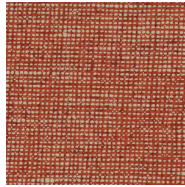

Technische specificaties

Referentie	<u>91508</u> • Onyx
Productcategorie	Refined
Samenstelling	Behang op vlies
Beschrijving	Tijdloos behang met een realistisch textieleffect
Afmetingen	Rollen van 8,50 m x 0,70 m = 6 m ²
Aanzet	Vrije aanzet 0 cm
Lijm	Arte Clearpro of een dispersielijm van goede kwaliteit
Hoe verlijmen	Muur inlijmen
Lichtbestendigheid	Goed lichtbestendig
Hoe verwijderen	Volledig droog verwijderbaar
Brandnorm EU	B-s1, d0
Brandnorm VS	Class A
Onderhoud	Licht afwasbaar
IMO Certified	

0493/22

Kleuren (17)

91500

91501

91502

91503

91504

91505

91506

91507

91508

91509

91510

91511

91512

91513