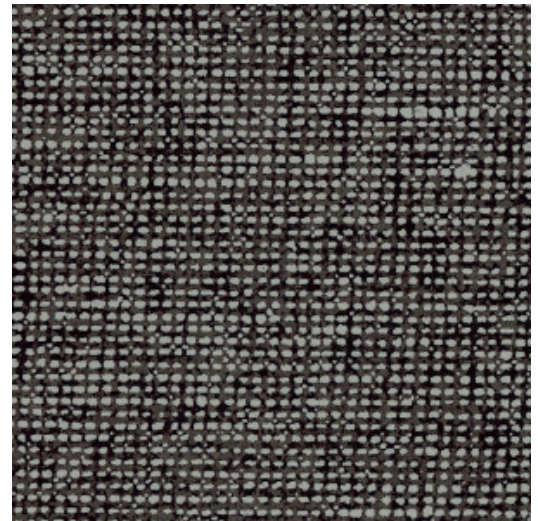

Technische specificaties

Referentie	<u>91508</u> • Onyx
Productcategorie	Refined
Samenstelling	Behang op vlies
Beschrijving	Tijdloos behang met een realistisch textieleffect
Afmetingen	Rollen van 8,50 m x 0,70 m = 6 m ²
Aanzet	Vrije aanzet 0 cm
Lijm	Arte Clearpro of een dispersielijm van goede kwaliteit
Hoe verlijmen	Muur inlijmen
Lichtbestendigheid	Goed lichtbestendig
Hoe verwijderen	Volledig droog verwijderbaar
Brandnorm EU	B-s1, d0
Brandnorm VS	Class A
Onderhoud	Licht afwasbaar
IMO Certified	

0493/22

Kleuren (17)

91500

91501

91502

91503

91504

91505