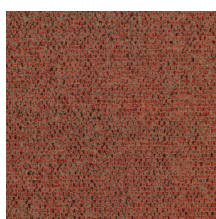

## Technische specificaties

Referentie	<u>91550</u> • Cream
Productcategorie	Refined
Samenstelling	Behang op vlies
Beschrijving	Tijdloos behang met een realistisch textieleffect
Afmetingen	Rollen van 8,50 m x 0,70 m = 6 m <sup>2</sup>
Aanzet	Vrije aanzet 0 cm
Lijm	Arte Clearpro of een dispersielijm van goede kwaliteit
Hoe verlijmen	Muur inlijmen
Lichtbestendigheid	Goed lichtbestendig
Hoe verwijderen	Volledig droog verwijderbaar
Brandnorm EU	B-s1, d0
Brandnorm VS	Class A
Onderhoud	Licht afwasbaar
IMO Certified	 0493/22

## Kleuren (14)

91550

91551

91552

91553

91554

91555

91556

91557

91558

91559

91560

91561

91562

91563

Meer informatie? [Klik hier](#)