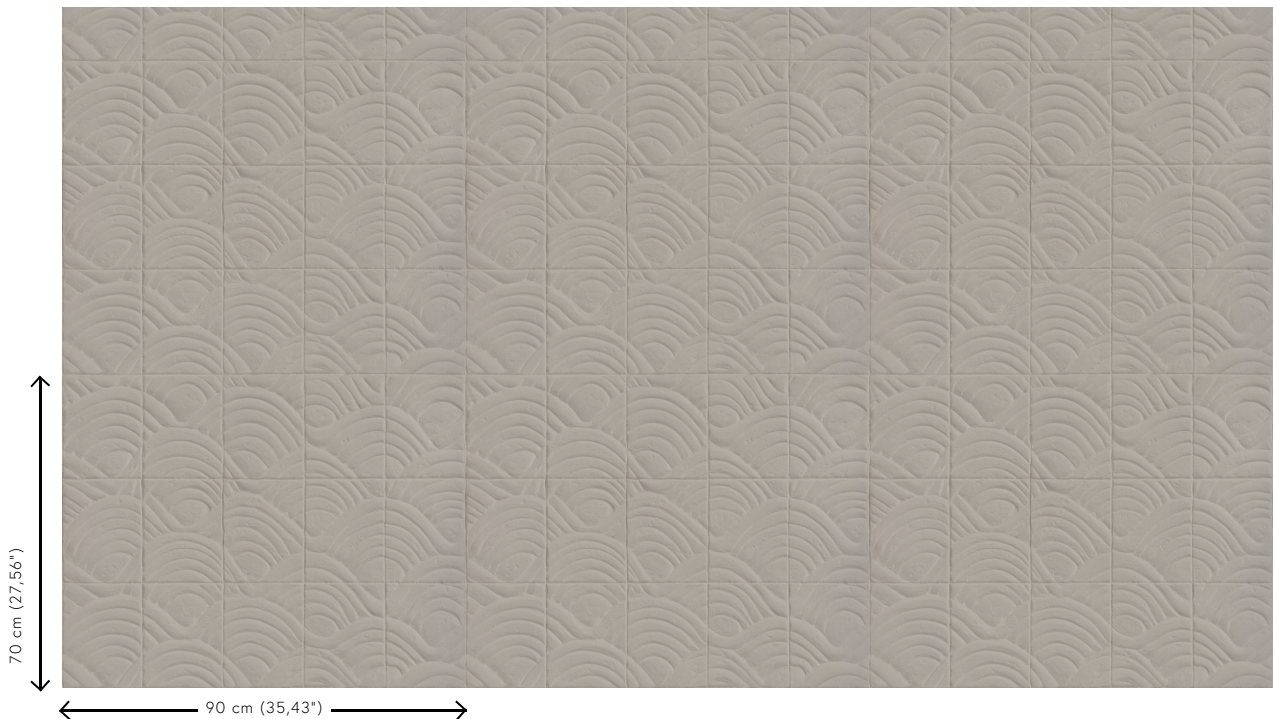

Technische specificaties

Referentie	<u>97012</u> • Gargoyle
Productcategorie	Couture
Samenstelling	3D textielmuurbekleding op vlies
Beschrijving	Lichte panelen in tegelvorm vormen zowel een geometrische als aardse tekening
Afmetingen	Tegels van 90 cm x 70 cm
Aanzet	Rechte aanzet 70 cm
Opmerking	Besteleenheid 1 tegel. De tekening van deze tegel sluit perfect aan, zodat je meerdere exemplaren naast elkaar kan plaatsen.
Lijm	High tack montagelijm met ultra sterke aanvangskleefkracht
Hoe verlijmen	Banen inlijmen
Lichtbestendigheid	Goed lichtbestendig
Brandnorm EU	Beschikbaar op aanvraag
Brandnorm VS	Class A
Onderhoud	Tijdens de plaatsing zeer licht afwasbaar (natte lijm afdeppen)

Kleuren (4)

97010

97011

97012

97013

View

Meer informatie? [Klik hier](#)

Bestel stalen, bereken hoeveelheden, bekijk instructievideo's, download technische informatie en meer:
www.arte-international.com