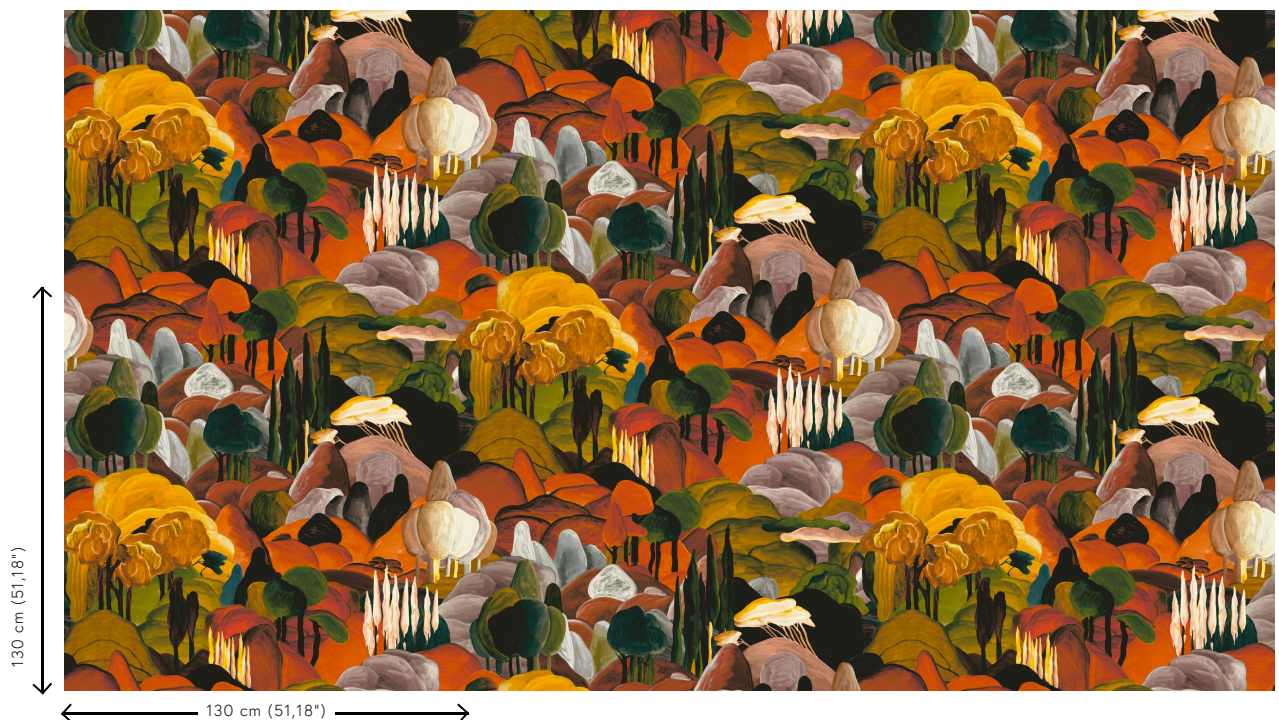

Kleuren (3)

97500

97501

97502

View

Meer informatie? [Klik hier](#)

Bestel stalen, bereken hoeveelheden, bekijk instructievideo's, download technische informatie en meer:
www.arte-international.com

ARTE®

wallcoverings for the ultimate in refinement