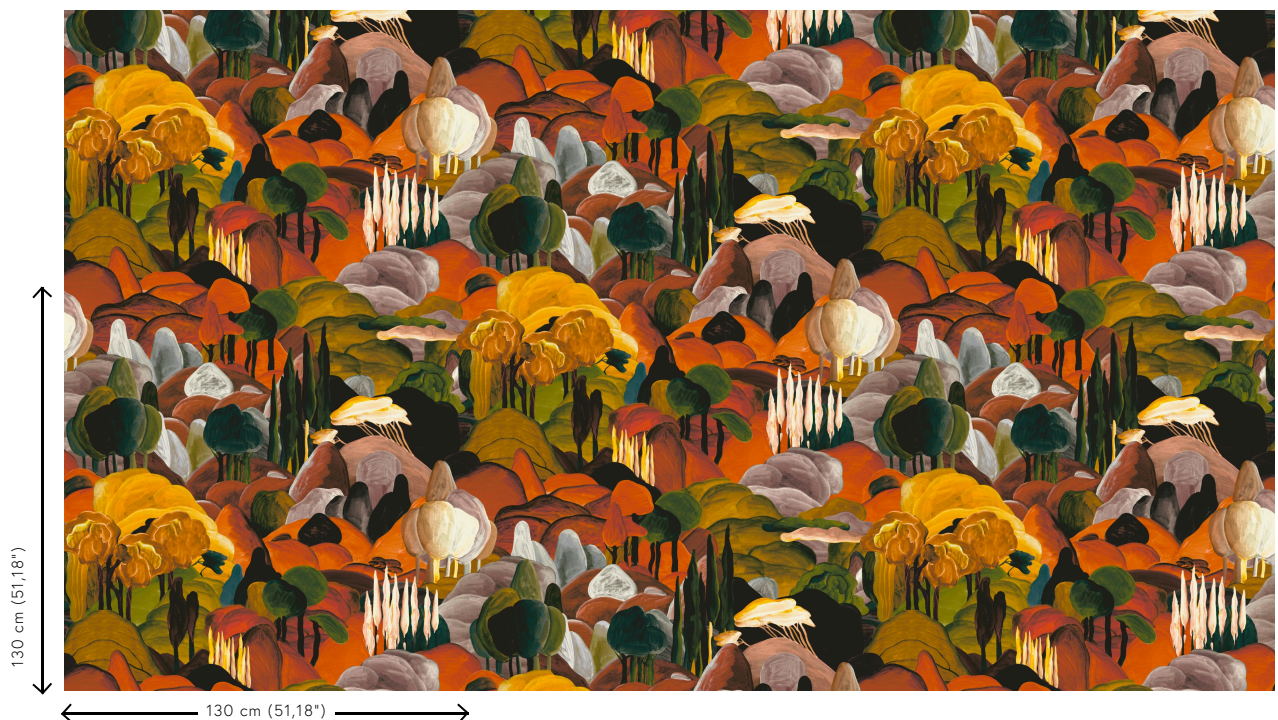

Kleuren (3)

97500

97501

97502

View

Meer informatie? [Klik hier](#)

Bestel stalen, bereken hoeveelheden, bekijk instructievideo's, download technische informatie en meer:
www.arte-international.com

ARTE®

wallcoverings for the ultimate in refinement