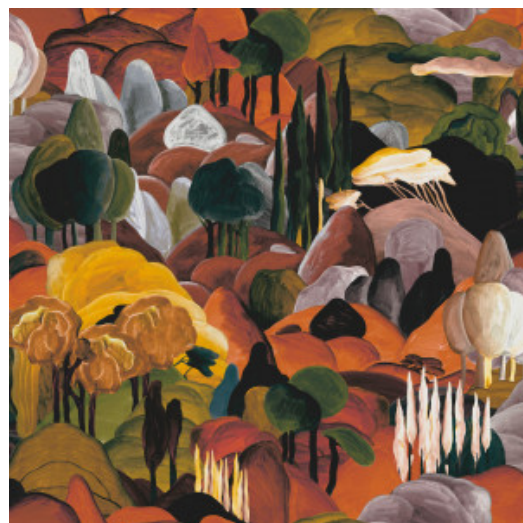

# ALL'OMBRA DEI CIPRESSI

Collectie Décors & Panoramiques

## Verhaal achter de collectie

Elk panorama of decor dompelt je onder in een feeëriek of intrigerend verhaal. Niet enkel de tekening spreekt tot de verbeelding, ook het gebruikte materiaal is verrassend. Van fluweelzachte zijdelooks en bouclé stoffen tot gesofistikeerde linnen-effecten.

## Technische specificaties

Referentie	<u>97500</u> • Morning Glow
Productcategorie	Couture
Samenstelling	Textielmuurbekleding op vlies
Beschrijving	Decor van een Toscaans landschap met glooiende vormen, afgewerkt in fluweelzachte chenille
Afmetingen	Breedte 130 cm / leverbaar op afsnijding
Aanzet	Verspringende aanzet 130/65 cm
Lijm	Arte Clearpro of een dispersielijm van goede kwaliteit
Hoe verlijmen	Muur inlijmen
Lichtbestendigheid	Goed lichtbestendig
Hoe verwijderen	Volledig droog verwijderbaar
Brandnorm EU	B-s1, d0
Brandnorm VS	Class A
Onderhoud	Tijdens de plaatsing zeer licht afwasbaar (natte lijm afdeppen)