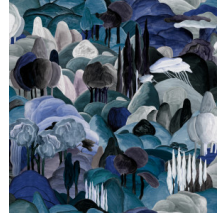

Kleuren (3)

97500

97501

97502

View

Meer informatie? [Klik hier](#)

Bestel stalen, bereken hoeveelheden, bekijk instructievideo's, download technische informatie en meer:
www.arte-international.com

ARTE®

wallcoverings for the ultimate in refinement