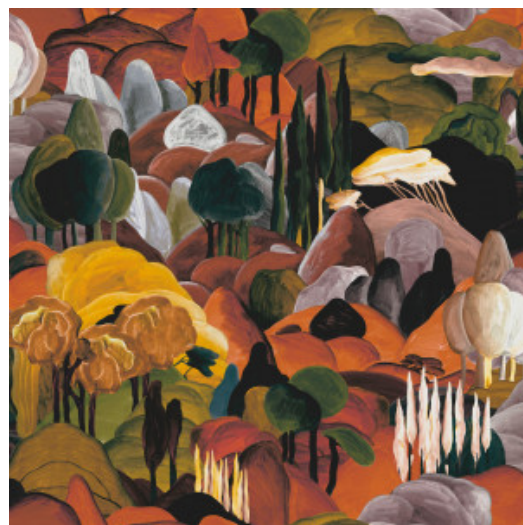

# ALL'OMBRA DEI CIPRESSI

Collectie Décors & Panoramiques

## Verhaal achter de collectie

Elk panorama of decor dompelt je onder in een feeëriek of intrigerend verhaal. Niet enkel de tekening spreekt tot de verbeelding, ook het gebruikte materiaal is verrassend. Van fluweelzachte zijdelooks en bouclé stoffen tot gesofistikeerde linnen-effecten.

## Technische specificaties

Referentie	<u>97500</u> • Morning Glow
Productcategorie	Couture
Samenstelling	Textielmuurbekleding op vlies
Beschrijving	Decor van een Toscaans landschap met glooiende vormen, afgewerkt in fluweelzachte chenille
Afmetingen	Breedte 130 cm / leverbaar op afsnijding
Aanzet	Verspringende aanzet 130/65 cm
Lijm	Arte Clearpro of een dispersielijm van goede kwaliteit
Hoe verlijmen	Muur inlijmen
Lichtbestendigheid	Goed lichtbestendig
Hoe verwijderen	Volledig droog verwijderbaar
Brandnorm EU	B-s1, d0
Brandnorm VS	Class A
Onderhoud	Tijdens de plaatsing zeer licht afwasbaar (natte lijm afdeppen)