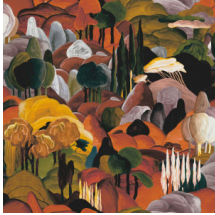

Kleuren (3)

97500