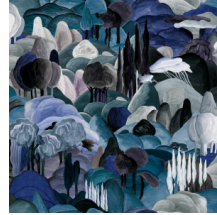

ALL'OMBRA DEI CIPRESSI

Collectie Décors & Panoramiques

Verhaal achter de collectie

Elk panorama of decor dompelt je onder in een feeëriek of intrigerend verhaal. Niet enkel de tekening spreekt tot de verbeelding, ook het gebruikte materiaal is verrassend. Van fluweelzachte zijdelooks en bouclé stoffen tot gesofistikeerde linnen-effecten.

Technische specificaties

Referentie	<u>97502</u> • Midnight Dream
Productcategorie	Couture
Samenstelling	Textielmuurbekleding op vlies
Beschrijving	Decor van een Toscaans landschap met glooiende vormen, afgewerkt in fluweelzachte chenille
Afmetingen	Breedte 130 cm / leverbaar op afsnijding
Aanzet	Verspringende aanzet 130/65 cm
Lijm	Arte Clearpro of een dispersielijm van goede kwaliteit
Hoe verlijmen	Muur inlijmen
Lichtbestendigheid	Goed lichtbestendig
Hoe verwijderen	Volledig droog verwijderbaar
Brandnorm EU	B-s1, d0
Brandnorm VS	Class A
Onderhoud	Tijdens de plaatsing zeer licht afwasbaar (natte lijm afdeppen)

Kleuren (3)

97500

97501

97502

View

Meer informatie? [Klik hier](#)

Bestel stalen, bereken hoeveelheden, bekijk instructievideo's, download technische informatie en meer:
www.arte-international.com

ARTE®