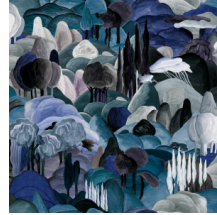

ALL'OMBRA DEI CIPRESSI

Collectie Décors & Panoramiques

Verhaal achter de collectie

Elk panorama of decor dompelt je onder in een feeëriek of intrigerend verhaal. Niet enkel de tekening spreekt tot de verbeelding, ook het gebruikte materiaal is verrassend. Van fluweelzachte zijdelooks en bouclé stoffen tot gesofistikeerde linnen-effecten.

Technische specificaties

| | |
|--------------------|--|
| Referentie | <u>97502</u> • Midnight Dream |
| Productcategorie | Couture |
| Samenstelling | Textielmuurbekleding op vlies |
| Beschrijving | Decor van een Toscaans landschap met glooiende vormen, afgewerkt in fluweelzachte chenille |
| Afmetingen | Breedte 130 cm / leverbaar op afsnijding |
| Aanzet | Verspringende aanzet 130/65 cm |
| Lijm | Arte Clearpro of een dispersielijm van goede kwaliteit |
| Hoe verlijmen | Muur inlijmen |
| Lichtbestendigheid | Goed lichtbestendig |
| Hoe verwijderen | Volledig droog verwijderbaar |
| Brandnorm EU | B-s1, d0 |
| Brandnorm VS | Class A |
| Onderhoud | Tijdens de plaatsing zeer licht afwasbaar (natte lijm afdeppen) |

Kleuren (3)

97500

97501

97502

View

Meer informatie? [Klik hier](#)

Bestel stalen, bereken hoeveelheden, bekijk instructievideo's, download technische informatie en meer:
www.arte-international.com

ARTE®