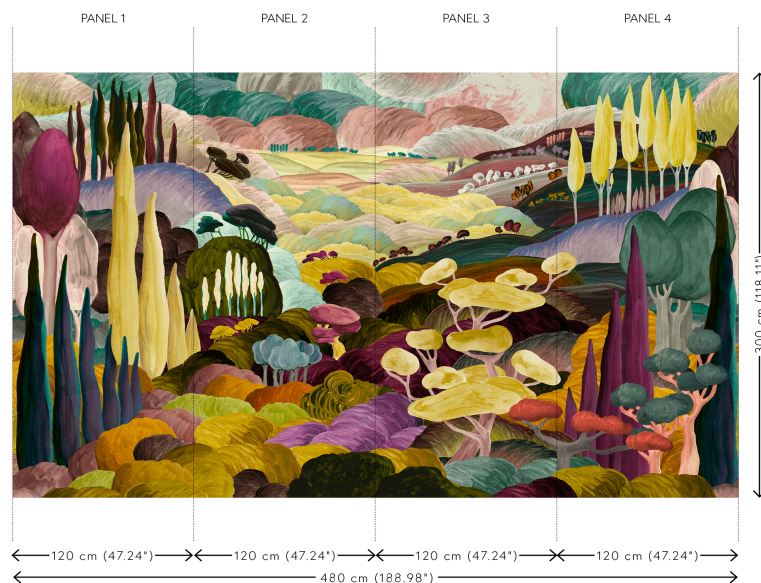

Kleuren (2)

97520

97521

View

Meer informatie? [Klik hier](#)

Bestel stalen, bereken hoeveelheden, bekijk instructievideo's, download technische informatie en meer:
www.arte-international.com

ARTE®

wallcoverings for the ultimate in refinement